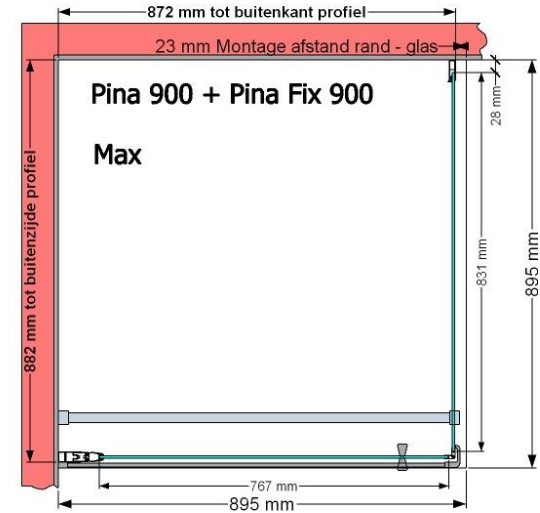

**VAN MARCKE – PINA – PORTE PIVOTANTE – 90 CM**

SKU 224533

PHOTO

DIMENSIONS

**900 mm**

	<b>SKU 224533</b>
<b>Type de porte de douche</b>	Porte pivotante
<b>Hauteur</b>	200 cm
<b>Matériel profils</b>	Aluminium
<b>Finitions profils</b>	Chromé
<b>Finitions verre</b>	Verre de sécurité transparent
<b>Épaisseur verre</b>	6 mm
<b>Traitement verre</b>	Easy Clean
<b>Sens de rotation</b>	Extérieur
<b>Extensibilité</b>	865 - 895 mm
<b>Largeur d'accès</b>	682mm
<b>Réversible</b>	Oui
<b>Lift-système</b>	Oui
<b>Poignée</b>	Oui
<b>Fermeture magnétique</b>	Oui
<b>Certificats</b>	CE
<b>Garantie</b>	5 ans
<b>Sans cadre</b>	Non
<b>Avec set de fixation</b>	Oui