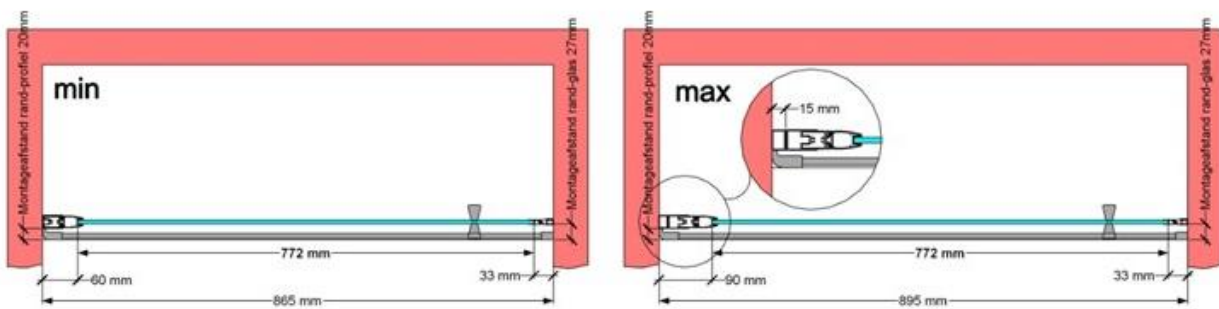

**VAN MARCKE – PINA – PORTE PIVOTANTE – 90 CM**

SKU 224533

PHOTO

DIMENSIONS

**900 mm**

	<b>SKU 224533</b>
<b>Type de porte de douche</b>	Porte pivotante
<b>Hauteur</b>	200 cm
<b>Matériel profils</b>	Aluminium
<b>Finitions profils</b>	Chromé
<b>Finitions verre</b>	Verre de sécurité transparent
<b>Épaisseur verre</b>	6 mm
<b>Traitement verre</b>	Easy Clean
<b>Sens de rotation</b>	Extérieur
<b>Extensibilité</b>	865 - 895 mm
<b>Largeur d'accès</b>	682mm
<b>Réversible</b>	Oui
<b>Lift-système</b>	Oui
<b>Poignée</b>	Oui
<b>Fermeture magnétique</b>	Oui
<b>Certificats</b>	CE
<b>Garantie</b>	5 ans
<b>Sans cadre</b>	Non
<b>Avec set de fixation</b>	Oui