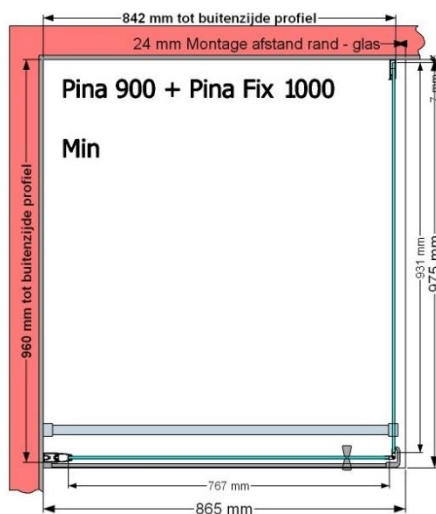

**VAN MARCKE – PINA – PORTE PIVOTANTE – 90 CM**

SKU 224533

PHOTO

DIMENSIONS

**900 mm**

	<b>SKU 224533</b>
<b>Type de porte de douche</b>	Porte pivotante
<b>Hauteur</b>	200 cm
<b>Matériel profils</b>	Aluminium
<b>Finitions profils</b>	Chromé
<b>Finitions verre</b>	Verre de sécurité transparent
<b>Épaisseur verre</b>	6 mm
<b>Traitement verre</b>	Easy Clean
<b>Sens de rotation</b>	Extérieur
<b>Extensibilité</b>	865 - 895 mm
<b>Largeur d'accès</b>	682mm
<b>Réversible</b>	Oui
<b>Lift-système</b>	Oui
<b>Poignée</b>	Oui
<b>Fermeture magnétique</b>	Oui
<b>Certificats</b>	CE
<b>Garantie</b>	5 ans
<b>Sans cadre</b>	Non
<b>Avec set de fixation</b>	Oui