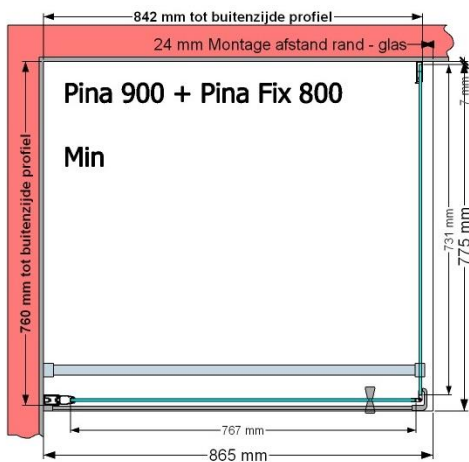

**VAN MARCKE – PINA – PORTE PIVOTANTE – 90 CM**

SKU 224533

PHOTO

DIMENSIONS

**900 mm**

	<b>SKU 224533</b>
<b>Type de porte de douche</b>	Porte pivotante
<b>Hauteur</b>	200 cm
<b>Matériel profils</b>	Aluminium
<b>Finitions profils</b>	Chromé
<b>Finitions verre</b>	Verre de sécurité transparent
<b>Épaisseur verre</b>	6 mm
<b>Traitement verre</b>	Easy Clean
<b>Sens de rotation</b>	Extérieur
<b>Extensibilité</b>	865 - 895 mm
<b>Largeur d'accès</b>	682mm
<b>Réversible</b>	Oui
<b>Lift-système</b>	Oui
<b>Poignée</b>	Oui
<b>Fermeture magnétique</b>	Oui
<b>Certificats</b>	CE
<b>Garantie</b>	5 ans
<b>Sans cadre</b>	Non
<b>Avec set de fixation</b>	Oui