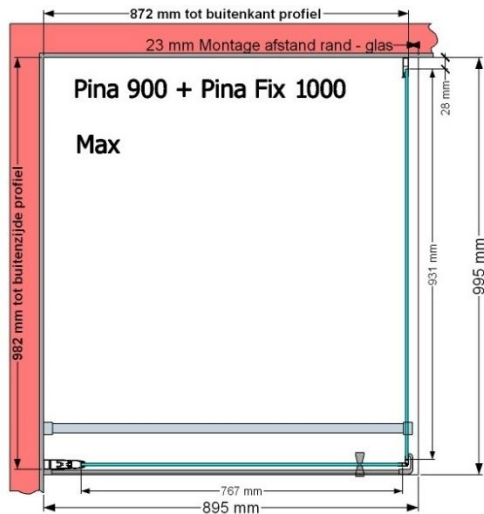

**VAN MARCKE – PINA – PORTE PIVOTANTE – 90 CM**

SKU 224533

PHOTO

DIMENSIONS

**900 mm**

	<b>SKU 224533</b>
<b>Type de porte de douche</b>	Porte pivotante
<b>Hauteur</b>	200 cm
<b>Matériel profils</b>	Aluminium
<b>Finitions profils</b>	Chromé
<b>Finitions verre</b>	Verre de sécurité transparent
<b>Épaisseur verre</b>	6 mm
<b>Traitement verre</b>	Easy Clean
<b>Sens de rotation</b>	Extérieur
<b>Extensibilité</b>	865 - 895 mm
<b>Largeur d'accès</b>	682mm
<b>Réversible</b>	Oui
<b>Lift-système</b>	Oui
<b>Poignée</b>	Oui
<b>Fermeture magnétique</b>	Oui
<b>Certificats</b>	CE
<b>Garantie</b>	5 ans
<b>Sans cadre</b>	Non
<b>Avec set de fixation</b>	Oui