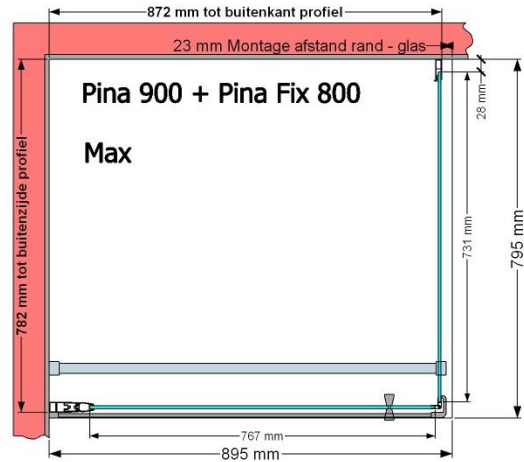

**VAN MARCKE – PINA – PORTE PIVOTANTE – 90 CM**

SKU 224533

PHOTO

DIMENSIONS

**900 mm**

	<b>SKU 224533</b>
<b>Type de porte de douche</b>	Porte pivotante
<b>Hauteur</b>	200 cm
<b>Matériel profils</b>	Aluminium
<b>Finitions profils</b>	Chromé
<b>Finitions verre</b>	Verre de sécurité transparent
<b>Épaisseur verre</b>	6 mm
<b>Traitement verre</b>	Easy Clean
<b>Sens de rotation</b>	Extérieur
<b>Extensibilité</b>	865 - 895 mm
<b>Largeur d'accès</b>	682mm
<b>Réversible</b>	Oui
<b>Lift-système</b>	Oui
<b>Poignée</b>	Oui
<b>Fermeture magnétique</b>	Oui
<b>Certificats</b>	CE
<b>Garantie</b>	5 ans
<b>Sans cadre</b>	Non
<b>Avec set de fixation</b>	Oui