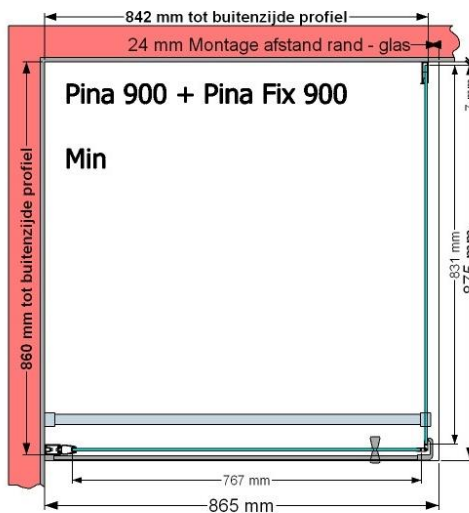

**VAN MARCKE – PINA – PORTE PIVOTANTE – 90 CM**

SKU 224533

PHOTO

DIMENSIONS

**900 mm**

	<b>SKU 224533</b>
<b>Type de porte de douche</b>	Porte pivotante
<b>Hauteur</b>	200 cm
<b>Matériel profils</b>	Aluminium
<b>Finitions profils</b>	Chromé
<b>Finitions verre</b>	Verre de sécurité transparent
<b>Épaisseur verre</b>	6 mm
<b>Traitement verre</b>	Easy Clean
<b>Sens de rotation</b>	Extérieur
<b>Extensibilité</b>	865 - 895 mm
<b>Largeur d'accès</b>	682mm
<b>Réversible</b>	Oui
<b>Lift-système</b>	Oui
<b>Poignée</b>	Oui
<b>Fermeture magnétique</b>	Oui
<b>Certificats</b>	CE
<b>Garantie</b>	5 ans
<b>Sans cadre</b>	Non
<b>Avec set de fixation</b>	Oui