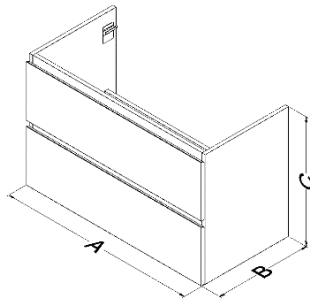

C Hoogte / Hauteur / Höhe / Height 640 mm

Art.

941836	-	600mm	0112 FH White - 0 siphon
941837	-	600mm	U730 Basalt - 0 siphon
941838	-	600mm	H1398 Riverside Oak Hell - 0 siphon
941839	-	600mm	H3710 Carini Walnut Natur - 0 siphon
941840	-	600mm	U960 Onyx Grey - 0 siphon
941841	-	600mm	U899 Cosmos Grey - 0 siphon
941842	-	600mm	H1199 Thermo Oak Black - 0 siphon
941843	-	700mm	0112 FH White - 0 siphon
941844	-	700mm	U730 Basalt - 0 siphon
941845	-	700mm	H1398 Riverside Oak Hell - 0 siphon
941846	-	700mm	H3710 Carini Walnut Natur - 0 siphon
941847	-	700mm	U960 Onyx Grey - 0 siphon
941848	-	700mm	U899 Cosmos Grey - 0 siphon
941849	-	700mm	H1199 Thermo Oak Black - 0 siphon
941850	-	800mm	0112 FH White - 0 siphon
941851	-	800mm	U730 Basalt - 0 siphon
941852	-	800mm	H1398 Riverside Oak Hell - 0 siphon
941853	-	800mm	H3710 Carini Walnut Natur - 0 siphon
941854	-	800mm	U960 Onyx Grey - 0 siphon
941855	-	800mm	U899 Cosmos Grey - 0 siphon
941856	-	800mm	H1199 Thermo Oak Black - 0 siphon

Onderkast met 2 lades

Sous-meuble avec 2 tiroirs

Unterschrank mitt 2 Schubladen

Vanity with 2 drawers

A Breedte / Largeur / Breite / Width 900mm - 1000mm - 1200mm

B Diepte / Profondeur / Tiefe / Depth 495 mm

Fortitudo Due

Onderkast met 2 lades

Sous-meuble avec 2 tiroirs

Unterschrank mitt 2 Schubladen

Vanity with 2 drawers

A Breedte / Largeur / Breite / Width 1200mm

B Diepte / Profondeur / Tiefe / Depth 495 mm

C Hoogte / Hauteur / Höhe / Height 640 mm