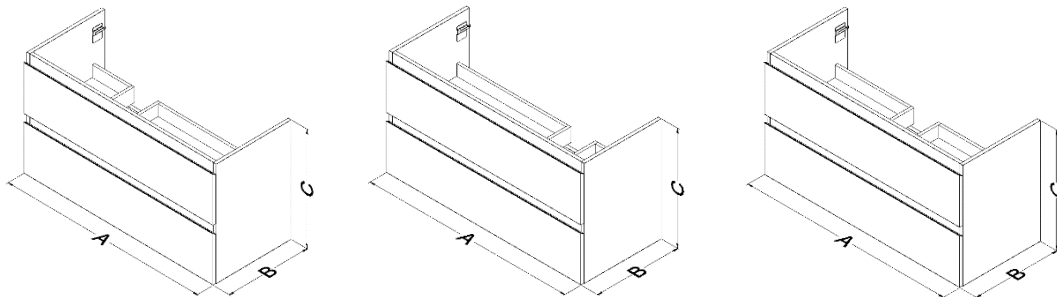

C Hoogte / Hauteur / Höhe / Height 640 mm

Art.

941857	-	900mm	0112 FH White - 0 siphon
941858	-	900mm	U730 Basalt - 0 siphon
941859	-	900mm	H1398 Riverside Oak Hell - 0 siphon
941860	-	900mm	H3710 Carini Walnut Natur - 0 siphon
941861	-	900mm	U960 Onyx Grey - 0 siphon
941862	-	900mm	U899 Cosmos Grey - 0 siphon
941863	-	900mm	H1199 Thermo Oak Black - 0 siphon
941864	-	1000mm	0112 FH White - 0 siphon
941865	-	1000mm	U730 Basalt - 0 siphon
941866	-	1000mm	H1398 Riverside Oak Hell - 0 siphon
941867	-	1000mm	H3710 Carini Walnut Natur - 0 siphon
941868	-	1000mm	U960 Onyx Grey - 0 siphon
941869	-	1000mm	U899 Cosmos Grey - 0 siphon
941870	-	1000mm	H1199 Thermo Oak Black - 0 siphon
941829	-	1200mm	0112 FH White - 0 siphon
941830	-	1200mm	U730 Basalt - 0 siphon
941831	-	1200mm	H1398 Riverside Oak Hell - 0 siphon
941832	-	1200mm	H3710 Carini Walnut Natur - 0 siphon
941833	-	1200mm	U960 Onyx Grey - 0 siphon
941834	-	1200mm	U899 Cosmos Grey - 0 siphon
941835	-	1200mm	H1199 Thermo Oak Black - 0 siphon

Fortitudo Due

Onderkast met 2 lades

Sous-meuble avec 2 tiroirs

Unterschrank mitt 2 Schubladen

Vanity with 2 drawers

A Breedte / Largeur / Breite / Width 1200mm

B Diepte / Profondeur / Tiefe / Depth 495 mm

C Hoogte / Hauteur / Höhe / Height 640 mm