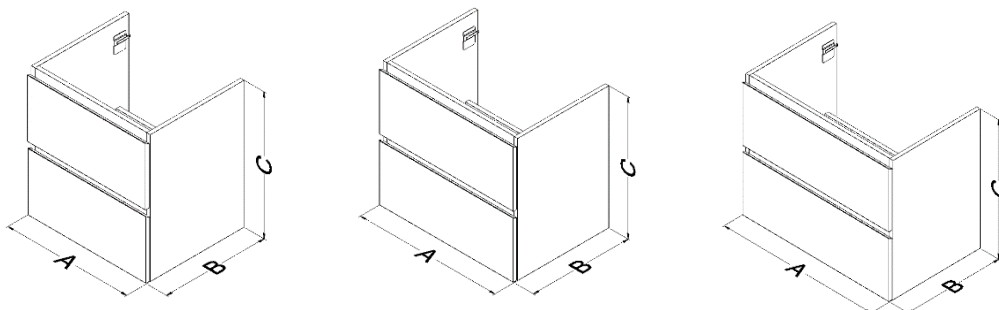

Onderkast met 2 lades

Sous-meuble avec 2 tiroirs

Unterschrank mitt 2 Schubladen

Vanity with 2 drawers

A Breedte / Largeur / Breite / Width 600mm - 700mm - 800mm

B Diepte / Profondeur / Tiefe / Depth 495 mm

C Hoogte / Hauteur / Höhe / Height 640 mm

Art.

941836	-	600mm	0112 FH White - 0 siphon
941837	-	600mm	U730 Basalt - 0 siphon
941838	-	600mm	H1398 Riverside Oak Hell - 0 siphon
941839	-	600mm	H3710 Carini Walnut Natur - 0 siphon
941840	-	600mm	U960 Onyx Grey - 0 siphon
941841	-	600mm	U899 Cosmos Grey - 0 siphon
941842	-	600mm	H1199 Thermo Oak Black - 0 siphon
941843	-	700mm	0112 FH White - 0 siphon
941844	-	700mm	U730 Basalt - 0 siphon
941845	-	700mm	H1398 Riverside Oak Hell - 0 siphon
941846	-	700mm	H3710 Carini Walnut Natur - 0 siphon
941847	-	700mm	U960 Onyx Grey - 0 siphon
941848	-	700mm	U899 Cosmos Grey - 0 siphon
941849	-	700mm	H1199 Thermo Oak Black - 0 siphon
941850	-	800mm	0112 FH White - 0 siphon
941851	-	800mm	U730 Basalt - 0 siphon
941852	-	800mm	H1398 Riverside Oak Hell - 0 siphon
941853	-	800mm	H3710 Carini Walnut Natur - 0 siphon
941854	-	800mm	U960 Onyx Grey - 0 siphon
941855	-	800mm	U899 Cosmos Grey - 0 siphon
941856	-	800mm	H1199 Thermo Oak Black - 0 siphon

Onderkast met 2 lades

Sous-meuble avec 2 tiroirs

Unterschrank mitt 2 Schubladen

Vanity with 2 drawers

A Breedte / Largeur / Breite / Width 900mm - 1000mm - 1200mm

B Diepte / Profondeur / Tiefe / Depth 495 mm

Fortitudo Due

Onderkast met 2 lades

Sous-meuble avec 2 tiroirs

Unterschrank mitt 2 Schubladen

Vanity with 2 drawers

A Breedte / Largeur / Breite / Width 1200mm

B Diepte / Profondeur / Tiefe / Depth 495 mm

C Hoogte / Hauteur / Höhe / Height 640 mm