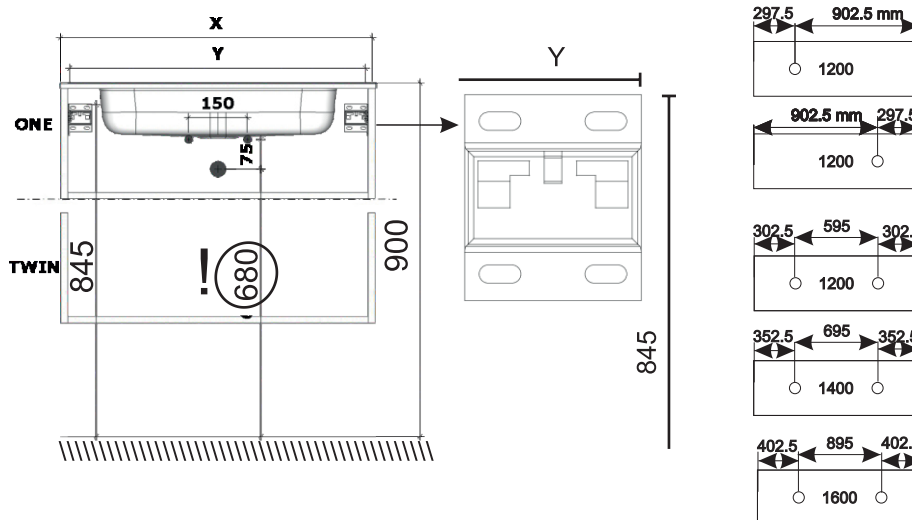

Glaze Top

X	Y
600	562
800	762
1000	962
1200	1162

Velvet Slim

X	Y
600	562
800	762
1000	962
1200	1162

Stone Slim

X	Y
600	562
800	762
1000	962
1200	1162

Velvet Slim

5