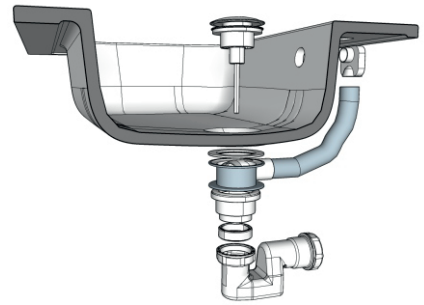

Glaze Top

X	Y
600	562
800	762
1000	962
1200	1162

Velvet Slim

X	Y
600	562
800	762
1000	962
1200	1162

Stone Slim

X	Y
600	562
800	762
1000	962
1200	1162

Velvet Slim

5