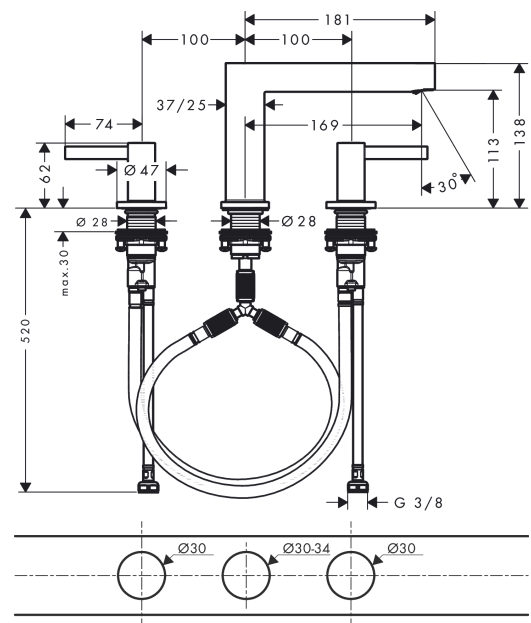

Finoris

3-gats wastafelmengkraan 110 met afvoerplug

Oppervlakte finish: **mat zwart** Artikelnummer: **76033670**

Beschrijving

- ComfortZone 110
- voorsprong uitloop 169 mm
- uitloophoogte: 113 mm
- greepvariant: rechte greep
- vaste uitloop
- straalsoort: laminaire straal
- maximale doorstroomhoeveelheid bij 3 bar: 5 l/min
- keramische kranen warm/koud 90°
- incl. PushOpen G 1 ¼ wastegarnituur
- materiaal afvoergarnituur: Metaal
- EU taxonomie: max 6l/min - substantiële bijdrage (SC) mogelijk
- Kiwa K6110_Mechanical Mixers EN200

Doorstroomdiagram

Finoris

3-gats wastafelmengkraan 110 met afvoerplug

Oppervlakte finish: **mat zwart** Artikelnummer: **76033670**

Explosietekening

Bouwjaar: >06/21

Finoris**3-gats wastafelmengkraan 110 met afvoerplug**Oppervlakte finish: **mat zwart** Artikelnummer: **76033670****Reserveonderdelenlijst**

Bouwjaar: >06/21

Regel	Beschrijving	Artikelnummer	Prijs incl. BTW	VE
1	greep koud	93970670	-	1
2	greep warm	93969670	-	1
3	O-Ring 14x1,5	98201000	-	1
4	rozet voor greep	92956670	-	1
5	O-ring 26x2,5	98216000	-	1
6	greepadapter m. schroef	98932000	-	1
7	bovendeel links sluitend	95366000	-	1
8	bovendeel rechts sluitend	98817000	-	1
9	O-ring 33x2,5	92907000	-	1
10	aansluitslang 450 mm M8x0,75 G3/8	97206000	-	1
11	O-ring 6,6x1,6	93019000	-	1
12	aansluitslang 400 mm M10x1	92914000	-	1
13	O-ring 7x1,5	98422000	-	1
14	schachtbevestigingsset compl. (Ø 28)	92909000	-	1
15	stelring	97548000	-	1
16	uitloop compl.	93971670	-	1
17	straalschijf	93973000	-	1
18	aansluitslang 200 mm M10x1	92913000	-	1
19	vlakdichting	98749000	-	1
20	O-ring 26x4	92191000	-	1
21	slangaansluitbocht	92905000	-	1
a	Afvoerplug Push-Open	50100670	-	1