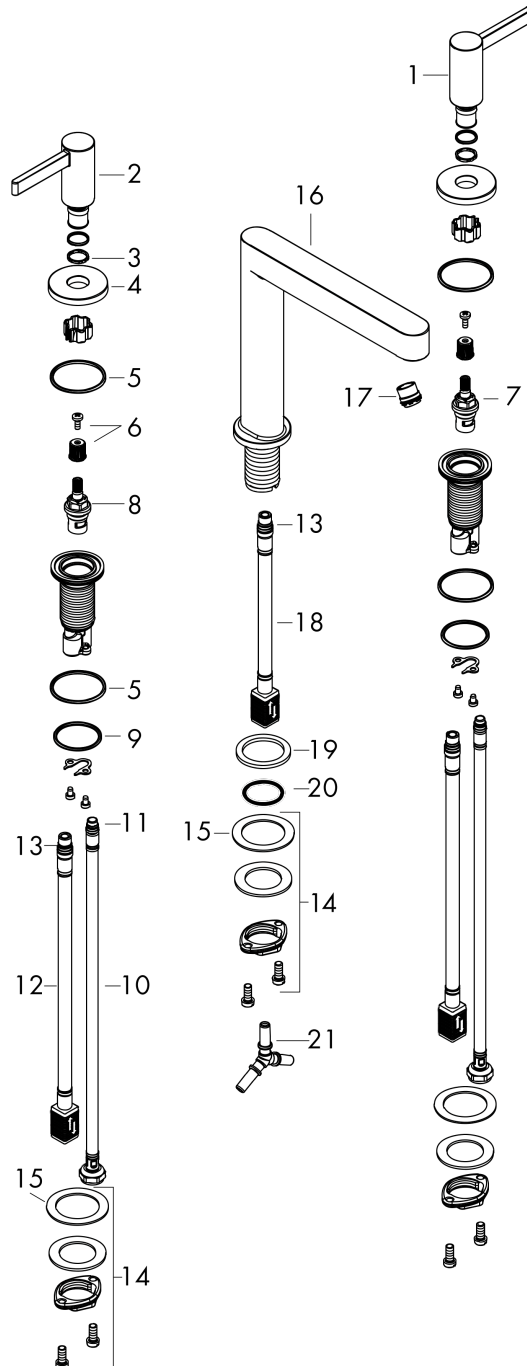

Finoris

3-gats wastafelmengkraan 110 met afvoerplug

Oppervlakte finish: **mat zwart** Artikelnummer: **76033670**

Beschrijving

- ComfortZone 110
- voorsprong uitloop 169 mm
- uitloophoogte: 113 mm
- greepvariant: rechte greep
- vaste uitloop
- straalsoort: laminaire straal
- maximale doorstroomhoeveelheid bij 3 bar: 5 l/min
- keramische kranen warm/koud 90°
- incl. PushOpen G 1 ¼ wastegarnituur
- materiaal afvoergarnituur: Metaal
- EU taxonomie: max 6l/min - substantiële bijdrage (SC) mogelijk
- Kiwa K6110_Mechanical Mixers EN200

Doorstroomdiagram

Finoris

3-gats wastafelmengkraan 110 met afvoerplug

Oppervlakte finish: **mat zwart** Artikelnummer: **76033670**

Explosietekening

Bouwjaar: >06/21

Finoris**3-gats wastafelmengkraan 110 met afvoerplug**Oppervlakte finish: **mat zwart** Artikelnummer: **76033670****Reserveonderdelenlijst**

Bouwjaar: >06/21

Regel	Beschrijving	Artikelnummer	Prijs incl. BTW	VE
1	greep koud	93970670	-	1
2	greep warm	93969670	-	1
3	O-Ring 14x1,5	98201000	-	1
4	rozet voor greep	92956670	-	1
5	O-ring 26x2,5	98216000	-	1
6	greepadapter m. schroef	98932000	-	1
7	bovendeel links sluitend	95366000	-	1
8	bovendeel rechts sluitend	98817000	-	1
9	O-ring 33x2,5	92907000	-	1
10	aansluitslang 450 mm M8x0,75 G3/8	97206000	-	1
11	O-ring 6,6x1,6	93019000	-	1
12	aansluitslang 400 mm M10x1	92914000	-	1
13	O-ring 7x1,5	98422000	-	1
14	schachtbevestigingsset compl. (Ø 28)	92909000	-	1
15	stelring	97548000	-	1
16	uitloop compl.	93971670	-	1
17	straalschijf	93973000	-	1
18	aansluitslang 200 mm M10x1	92913000	-	1
19	vlakdichting	98749000	-	1
20	O-ring 26x4	92191000	-	1
21	slangaansluitbocht	92905000	-	1
a	Afvoerplug Push-Open	50100670	-	1