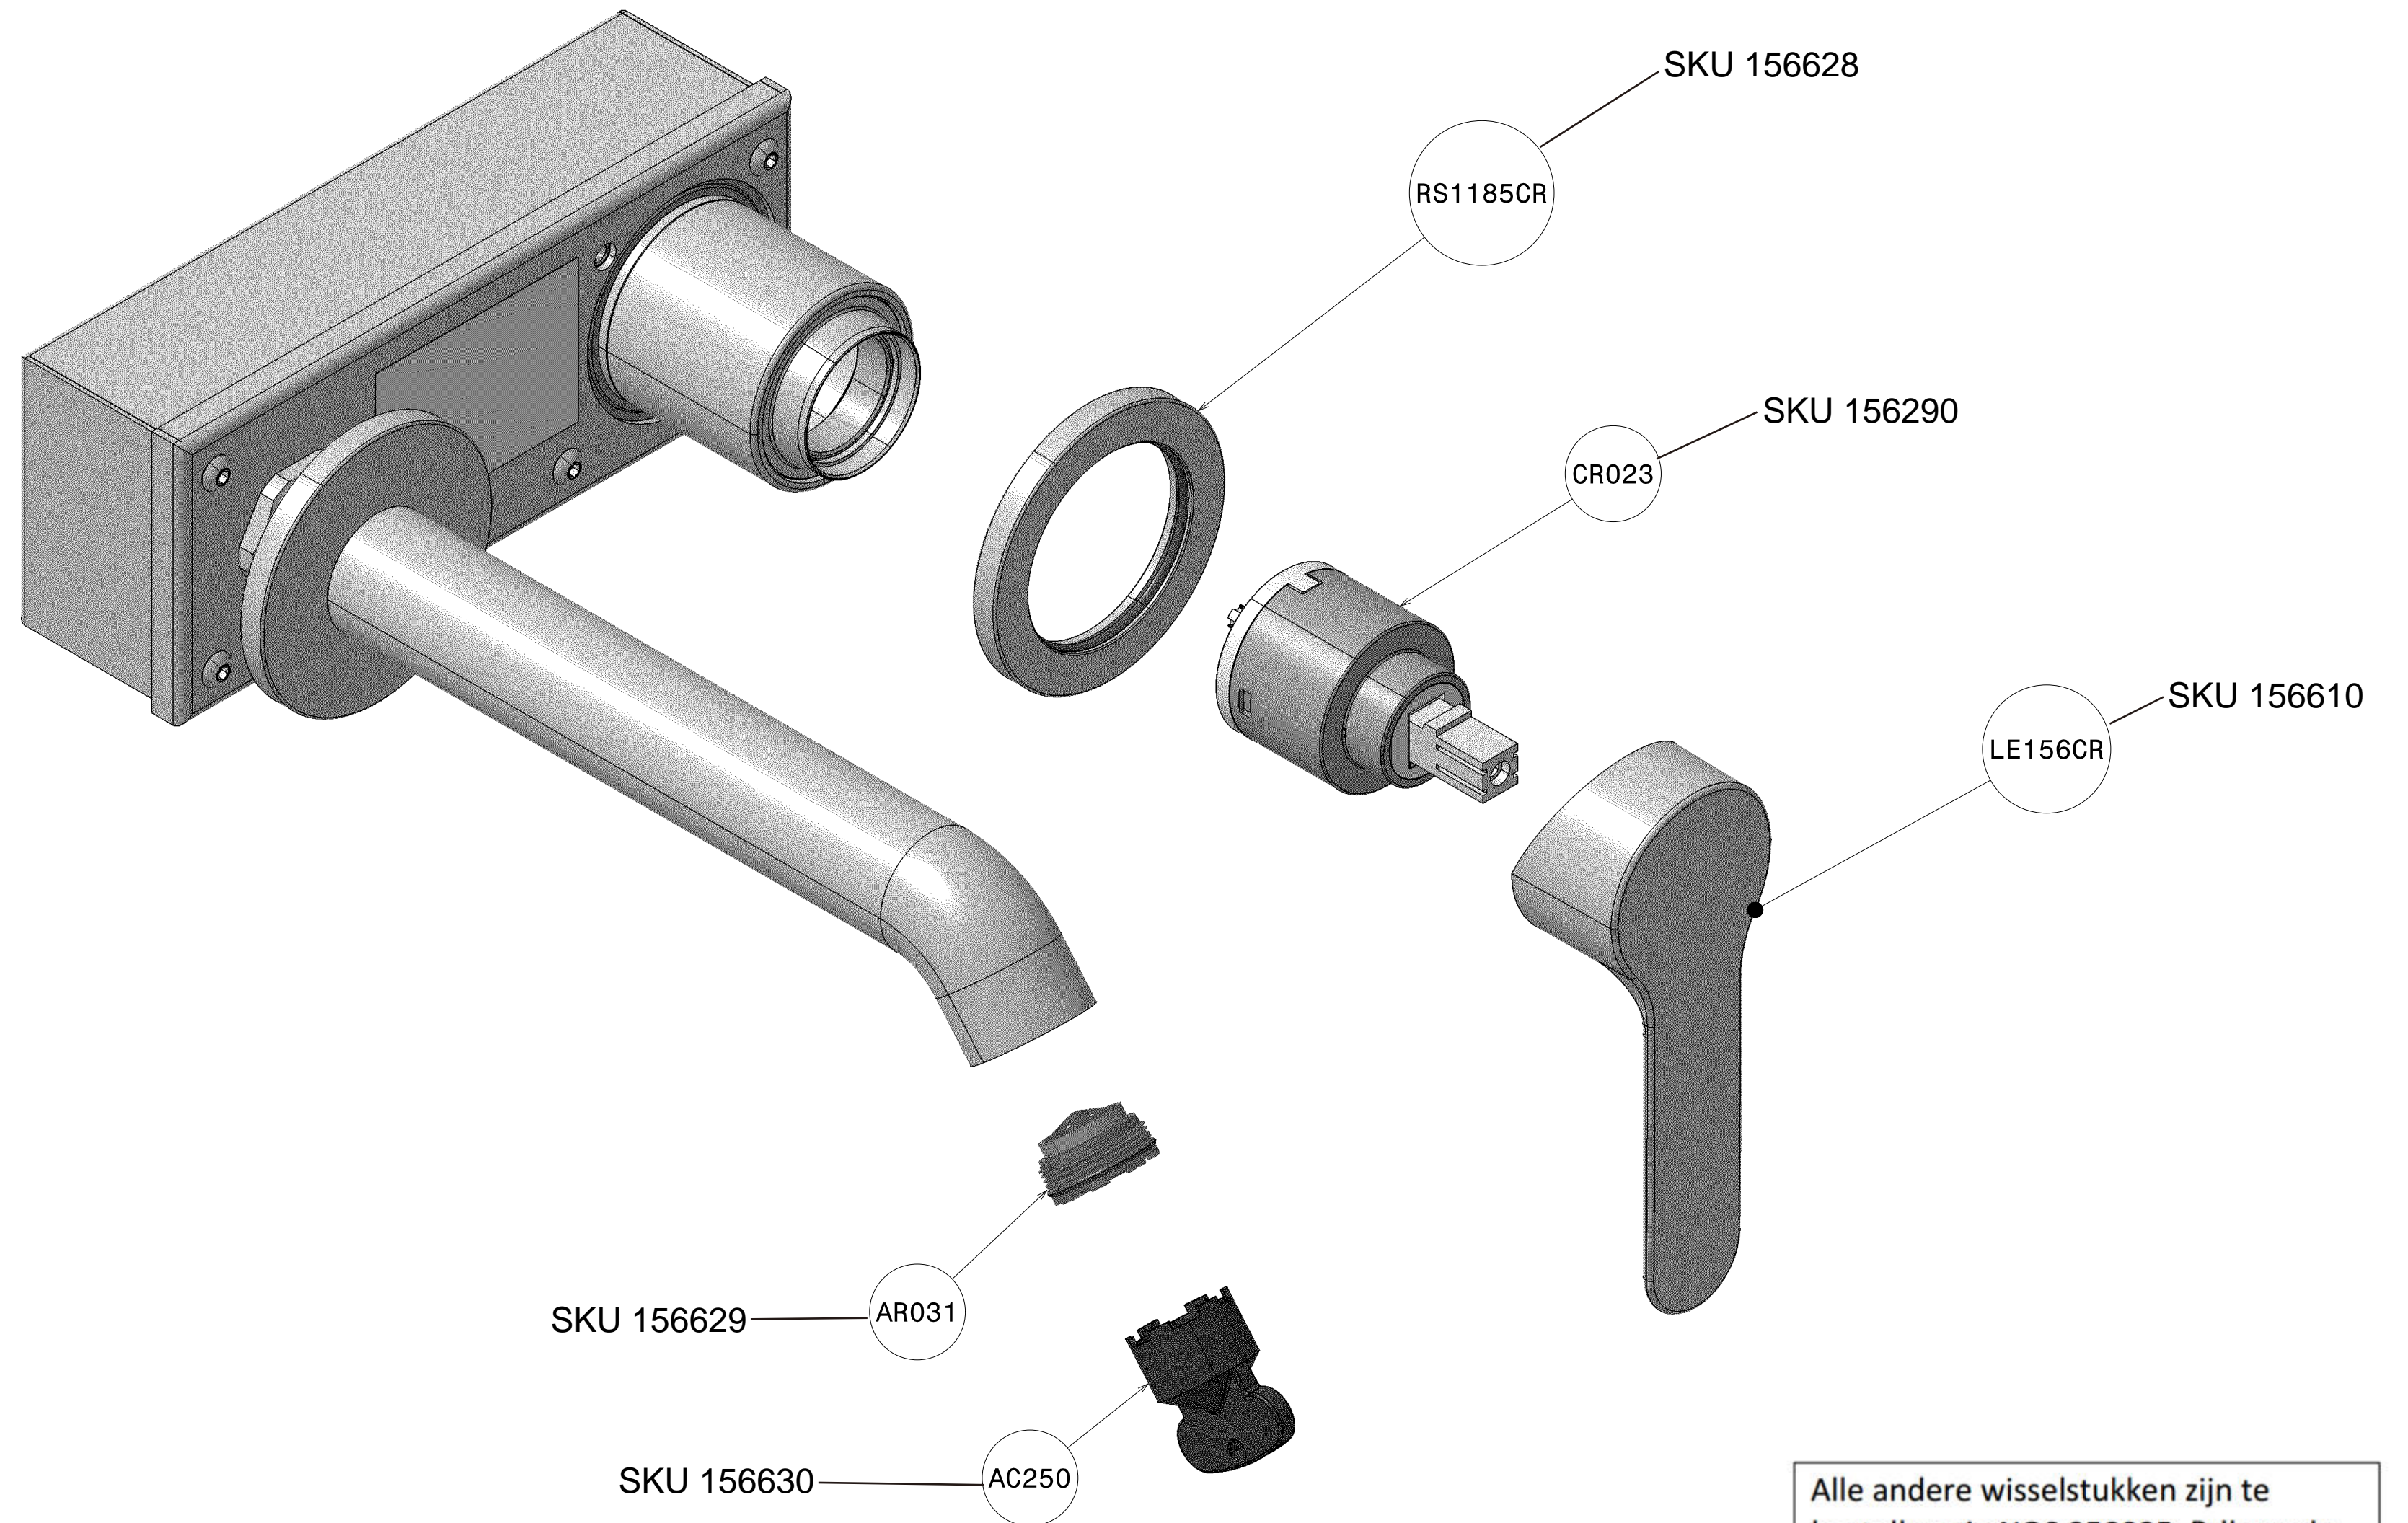

NERO

Alle andere wisselstukken zijn te bestellen via NOS 950025. Prijzen via Dienst Pricing AUB.

Toutes les autres Pièces de réchange doivent être commander via NOS 950025. Prix via Service Pricing. SVP