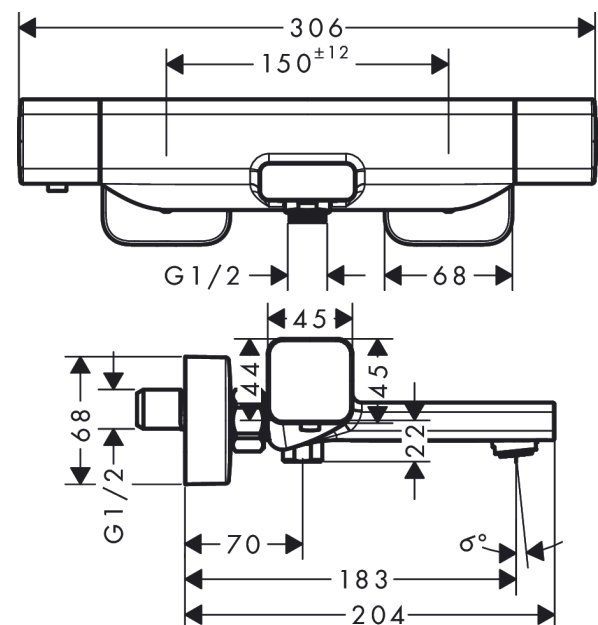

Ecostat E

Thermostatique bain/douche apparent

Surfaces: **Chrome** N° Art.: **15774000**

Description

Caractéristiques

- 2 fonctions
- entraxe: 150 mm ± 12 mm
- bouton EcoStop: le bouton EcoStop limite la consommation d'eau à 9 l/min.
- débit du bec déverseur à 3 bars: 18.6 l/min.
- débit de la douche à main à 3 bars: 15.4 l/min.
- cartouche thermostatique
- pression de service minimale: 1 bar
- pression de service maximale: 10 bars
- verrouillage de sécurité à 40° C
- Safety Function: limitation de température eau chaud pré réglable
- clapet anti-retour
- avec amortisseur de bruit
- matériau poignées: métal
- classe de bruit: II
- classe de débit: D, B
- filtre inclus

Technologie

Prix du design

reddot award 2019
winner

Photo du produit

Plan coté

Ecostat E

Thermostatique bain/douche apparent

Surfaces: **Chrome** N° Art.: **15774000**

Schéma d'écoulement