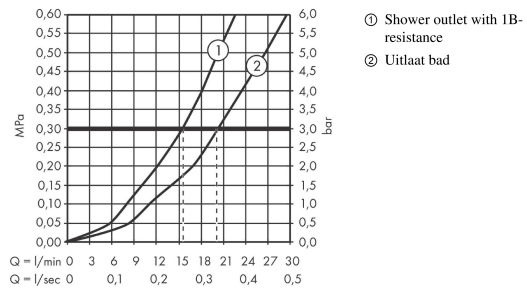

Ecostat Element
Opbouw badthermostaat

Oppervlak: **chrom** Artikelnummer: **13347000**

Doorstroomdiagram