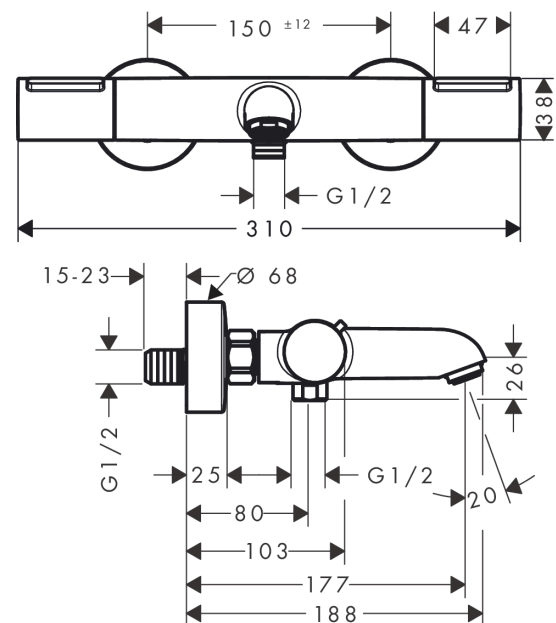

Maattekening