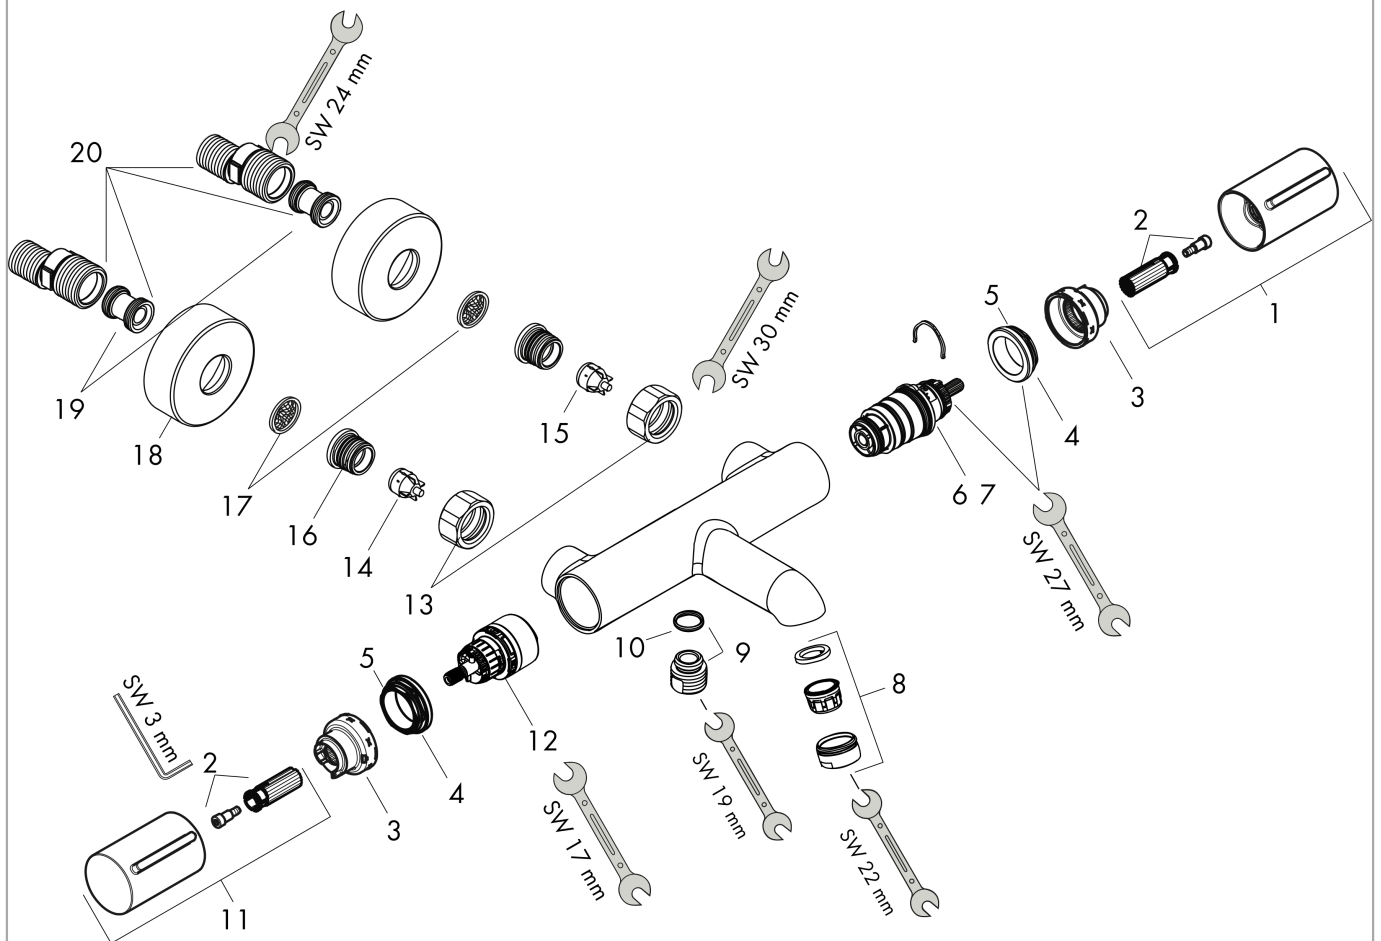

Ecostat Element Opbouw badthermostaat

Oppervlak: **chrom** Artikelnummer: **13347000**

Beschrijving

- voorsprong 177 mm
- temperatuur- en volumeregeling
- thermostaatkardoes, stop- en omstelkraan
- straalsoort uitloop: normale straal
- maximale doorstroomhoeveelheid bij 3 bar: 20 l/min
- doorstroomhoeveelheid voor baduitloop bij 3 bar: 20 l/min
- 1 bar
- Veiligheidsblokkering bij 40°C
- temperatuurbegrenzing instelbaar
- met geïntegreerde zekerheidscombinatie EN 1717. Let op: alleen te gebruiken in combinatie met Exafill
- metaal
- G $\frac{1}{2}$
- hartafstand: 150 ± 12 mm
- vuilfilter inbegrepen
- Kiwa K11292_Thermostatic Mixers EN1111

Oppervlak: **chrom** Artikelnummer: **13347000**

Doorstroomdiagram

Ecostat Element
Opbouw badthermostaat

Oppervlak: **chrom** Artikelnummer: **13347000**

Explosietekening

Bouwjaar: >04/24

Ecostat Element
Opbouw badthermostaat

Oppervlak: **chrom** Artikelnummer: **13347000**

Reserveonderdelenlijst

Bouwjaar: >04/24

Regel	Beschrijving	Artikelnummer	Prijs incl. BTW	VE
1	thermostaatgreep	87705000	30,49 €	1
2	greepadapter m. schroef	95843000	9,08 €	1
3	aanslagring	87708000	9,08 €	1
4	moer	98913000	19,72 €	1
5	O-ring 26x1,5	98390000	3,51 €	1
6	temperatuur regeleenheid	98282000	108,54 €	1
7	regeleenheid voor verwisselde aansluitingen	92373000	269,95 €	1
8	perlator M24x1 (30 l/min)	96512000	15,00 €	1
9	aansluiting	95392000	19,72 €	1
10	O-ring 14x2	98129000	3,51 €	1
11	greep	87704000	48,16 €	1
12	bovendeel met omstelling	98283000	76,23 €	1
13	moeren set	96157000	30,49 €	1
14	terugslagklep (drukbestendig tot 2 MPa)	93136000	30,49 €	1
15	terugslagklep	96737000	30,49 €	1
16	O-ring 17x1,5	98137000	3,51 €	1
17	zeefdichting	96922000	9,08 €	1
18	rozet Ø 68 mm	96467000	19,72 €	1
19	slagdemper	96429000	5,69 €	1
20	S-koppelingenset (±12 mm)	94140000	48,16 €	1
a	S-koppelingenset (±32 mm)	98592000	38,84 €	1
b	remschijf	92469000	9,08 €	1