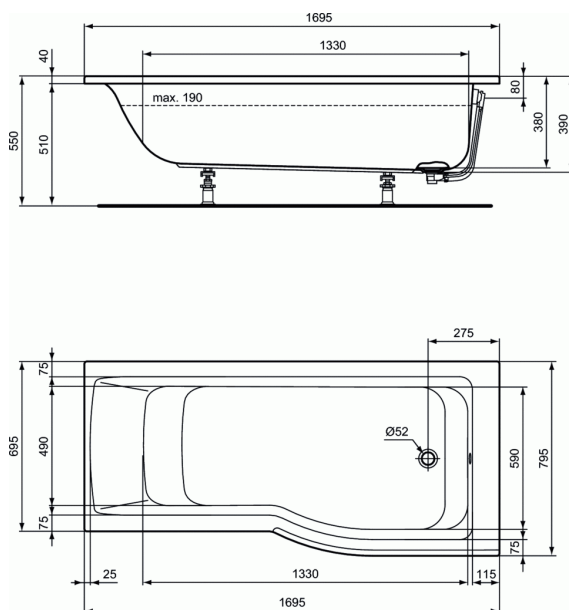

CONNECT AIR

Bad met douchezone rechts 170 x 80

Bad met douchezone rechts 170 x 80

Het rechthoekig ligbad heeft een uitgesproken douchezone en is van het inbouwtype en vervaardigd uit acryl.

Het bad wordt vervaardigd uit een 4mm dikke acrylplaat (voldoet aan de normen DIN EN 13558 / 13559) van eigen fabricaat.

Na opwarming van de acrylplaat tot 200°C wordt deze door luchtafzuiging in een mal getrokken.

Een verstevigingslaag bestaande uit harsen en gehakte glasvezels wordt op de buitenkant gespoten en bekleedt de verstevigingspunten alsook de houten bodemplaat waarop de poten worden gemonteerd.

Het bad wordt op de vloer geplaatst door middel van een potenset, separaat te bestellen.

De naam van de fabrikant komt in volledige letters voor op het product.

Afmetingen (bxdxh) :1700 x 80 x 390 mm

Voldoet aan de norm; EN 14516