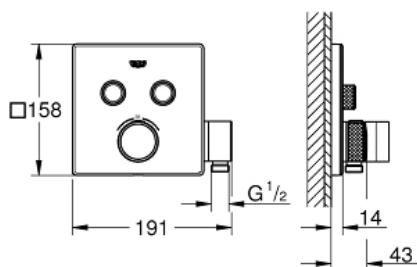

Pure Freude
an Wasser

GROHE

Descriptif Produit:

Thermostatique pour installation encastrée 2 sorties avec support de douche intégré

Spécifications Produit:

à combiner impérativement avec :

GROHE Rapido SmartBox 35 600 000

Rosace murale en métal avec **GROHE QuickFix**, ajustable rétroactivement de 6°

GROHE StarLight: chrome éclatant et durable

1 Bouton poussoir **SmartControl** pour ON-OFF, tourner pour l'ajustement du débit EcoJoy® au débit maximum
pictogrammes échangeables

Sorties multiples pouvant être utilisées simultanément

Support de douche intégré avec sortie douche 1/2"

Attention : livré sans corps d'encastrement

débit :

sortie B = 24 l/min,

douchette = 12 l/min

Finition: