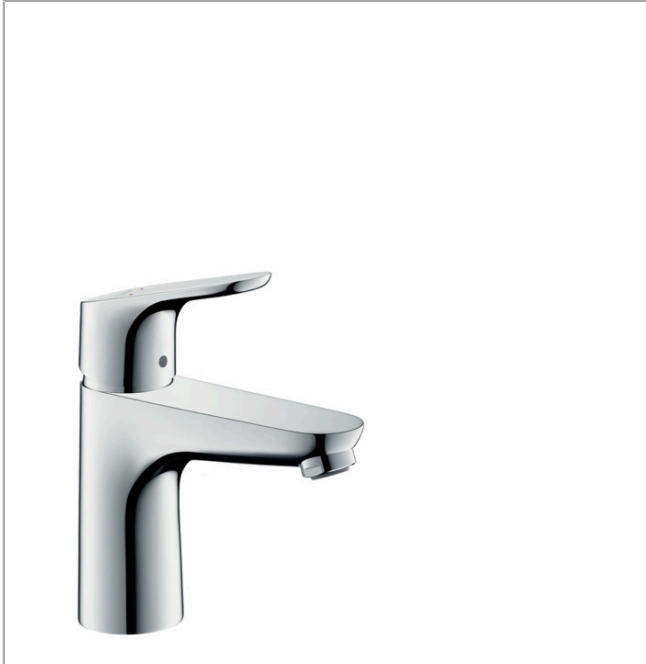

Focus

ééngreeps wastafelmengkraan 100 zonder afvoer

Oppervlakte finish: **chrom** Artikelnummer: **31517000**

Beschrijving

- ComfortZone 100
- voorsprong uitloop 119 mm
- uitloophoogte: 94 mm
- greepvariant: rechte greep
- vaste uitloop
- straalsoort: normale straal
- maximale doorstroomhoeveelheid bij 3 bar: 5 l/min
- keramisch kardoes
- EU taxonomie: max 6l/min - substantiële bijdrage (SC) mogelijk
- Kiwa K6161_Mechanical Mixers EN817
- EPD Basin Faucets

Artikeldetails

Vrijblijvende advies
verkoopprijs excl. BTW 141,70 €

Vrijblijvende advies
verkoopprijs incl. BTW 171,46 €

Technologie

Productfoto