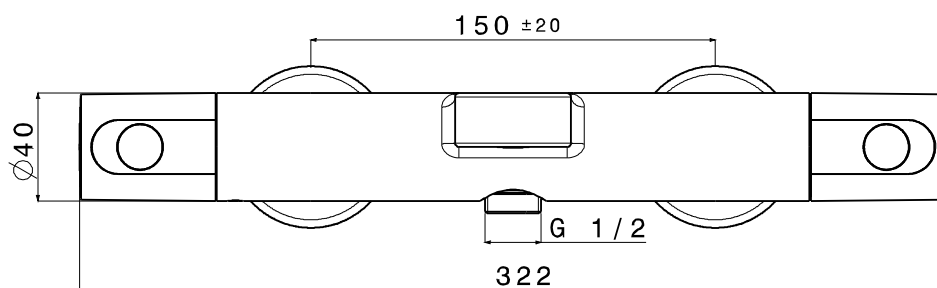

ADRINA – THERMOSTATISCHE BAD/DOUCHEMENGKRAAN

SKU 157273

ADRINA – THERMOSTATISCHE BAD/DOUCHEMENGKRAAN

SKU 157273

Afmetingen: breedte: 322 mm
diepte: 175 mm
asafstand: 150 mm

Materiaal: messing

Kleur: chroom

Bevestiging: wandmontage

Kenmerken:

- thermostatische bad/douchemengkraan
- zonder douchegarnituur
- energiebesparend
- koud lichaam: het kraanlichaam wordt nooit heet
- makkelijke grip, ook met natte handen, dankzij subtiel reliëf
- 38°C veiligheidsknop
- Belgaqua en NF gekeurd

Bar (aanvoer)	0,5	1	1,5	2	2,5	3
l/min (afgifte)	8	11	14	16	18	20

ENERGY SAVING

COLD BODY

EASY GRIP

SAFE

BELGAQUA