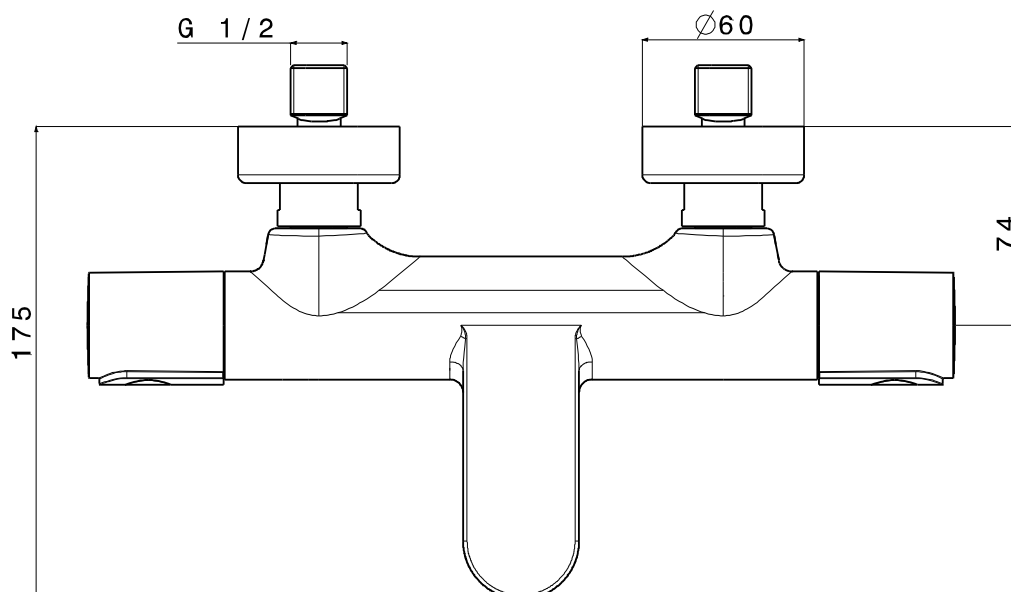

ADRINA – THERMOSTATISCHE BAD/DOUCHEMENGKRAAN

SKU 157273

ADRINA – THERMOSTATISCHE BAD/DOUCHEMENGKRAAN

SKU 157273

Afmetingen: breedte: 322 mm
diepte: 175 mm
asafstand: 150 mm

Materiaal: messing

Kleur: chroom

Bevestiging: wandmontage

Kenmerken:

- thermostatische bad/douchemengkraan
- zonder douchegarnituur
- energiebesparend
- koud lichaam: het kraanlichaam wordt nooit heet
- makkelijke grip, ook met natte handen, dankzij subtiel reliëf
- 38°C veiligheidsknop
- Belgaqua en NF gekeurd

Bar (aanvoer)	0,5	1	1,5	2	2,5	3
l/min (afgifte)	8	11	14	16	18	20

ENERGY SAVING

COLD BODY

EASY GRIP

SAFE

BELGAQUA