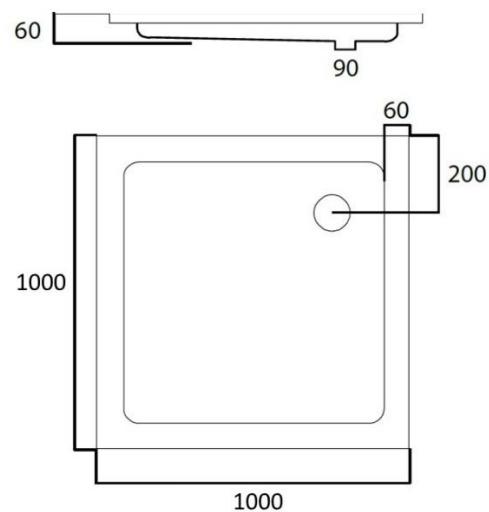

HORUS – DOUCHEBAK – 1000 X 1000 X 45 MM

SKU 122121

AFMETINGEN: Lengte: 1000 mm
 Breedte: 1000 mm
 Hoogte: 45-60 mm

Type douchebak	Vierkant
Materiaal	Acryl
Dikte	4 mm
Kleur	Wit hi-gloss
Potenstel	Niet inbegrepen
Sifon	Niet inbegrepen
Ø afvoer	Diameter 90 mm
Keuringen	Conform EN-normen
Netto gewicht	13 kg
Garantie	5 jaar
Extra	Optie: - potenstel: sku 118005 - standaard sifon: sku 130133