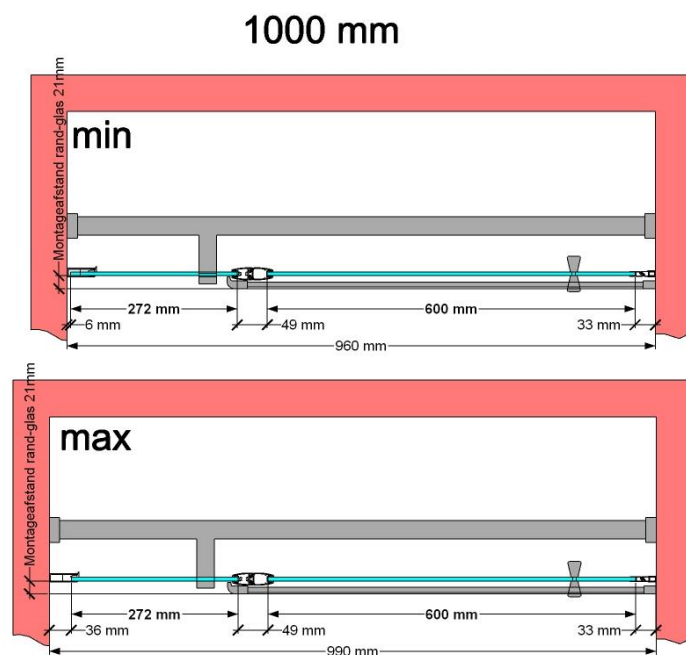

VAN MARCKE – PINA XL – PORTE PIVOTANTE – 100 CM

SKU 224554

PHOTO

DIMENSIONS

	<b>SKU 224554</b>
<b>Type de porte de douche</b>	Porte pivotante
<b>Hauteur</b>	200 cm
<b>Matériel profils</b>	Aluminium
<b>Finitions profils</b>	Chromé
<b>Finitions verre</b>	Verre de sécurité transparent
<b>Épaisseur verre</b>	6 mm
<b>Traitement verre</b>	Easy Clean
<b>Sens de rotation</b>	Extérieur
<b>Extensibilité</b>	975 - 995 mm
<b>Largeur d'accès</b>	600mm
<b>Réversible</b>	Oui
<b>Lift-système</b>	Oui
<b>Poignée</b>	Oui
<b>Fermeture magnétique</b>	Oui
<b>Certificats</b>	CE
<b>Garantie</b>	5 ans
<b>Sans cadre</b>	Non
<b>Avec set de fixation</b>	Oui