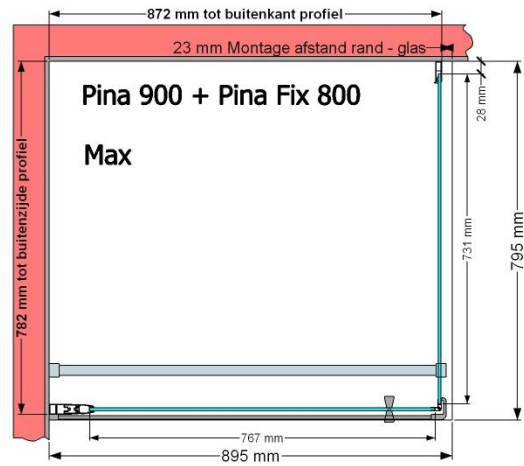

**VAN MARCKE – PINA – PORTE PIVOTANTE – 90 CM**

SKU 224534

PHOTO

DIMENSIONS

**900 mm**

	<b>SKU 224534</b>
<b>Type de porte de douche</b>	Porte pivotante
<b>Hauteur</b>	200 cm
<b>Matériel profils</b>	Aluminium
<b>Finitions profils</b>	Noir
<b>Finitions verre</b>	Verre de sécurité transparent
<b>Épaisseur verre</b>	6 mm
<b>Traitement verre</b>	Easy Clean
<b>Sens de rotation</b>	Extérieur
<b>Extensibilité</b>	865 - 895 mm
<b>Largeur d'accès</b>	682mm
<b>Réversible</b>	Oui
<b>Lift-système</b>	Oui
<b>Poignée</b>	Oui
<b>Fermeture magnétique</b>	Oui
<b>Certificats</b>	CE
<b>Garantie</b>	5 ans
<b>Sans cadre</b>	Non
<b>Avec set de fixation</b>	Oui