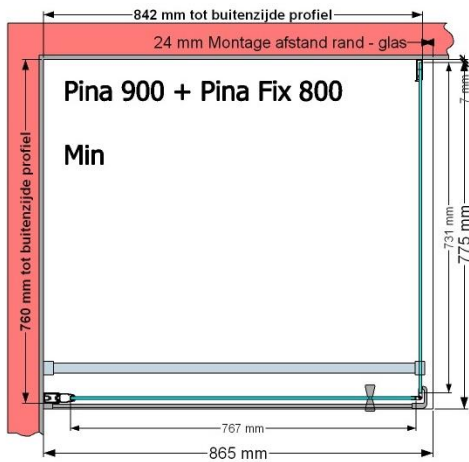

**VAN MARCKE – PINA – PORTE PIVOTANTE – 90 CM**

SKU 224534

PHOTO

DIMENSIONS

**900 mm**

	<b>SKU 224534</b>
<b>Type de porte de douche</b>	Porte pivotante
<b>Hauteur</b>	200 cm
<b>Matériel profils</b>	Aluminium
<b>Finitions profils</b>	Noir
<b>Finitions verre</b>	Verre de sécurité transparent
<b>Épaisseur verre</b>	6 mm
<b>Traitement verre</b>	Easy Clean
<b>Sens de rotation</b>	Extérieur
<b>Extensibilité</b>	865 - 895 mm
<b>Largeur d'accès</b>	682mm
<b>Réversible</b>	Oui
<b>Lift-système</b>	Oui
<b>Poignée</b>	Oui
<b>Fermeture magnétique</b>	Oui
<b>Certificats</b>	CE
<b>Garantie</b>	5 ans
<b>Sans cadre</b>	Non
<b>Avec set de fixation</b>	Oui