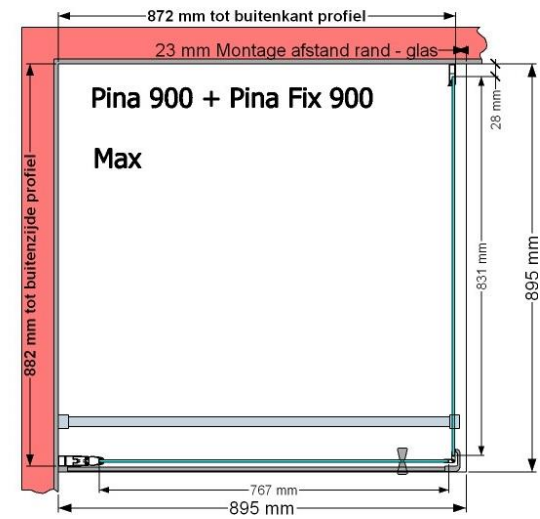

**VAN MARCKE – PINA – PORTE PIVOTANTE – 90 CM**

SKU 224534

PHOTO

DIMENSIONS

**900 mm**

	<b>SKU 224534</b>
<b>Type de porte de douche</b>	Porte pivotante
<b>Hauteur</b>	200 cm
<b>Matériel profils</b>	Aluminium
<b>Finitions profils</b>	Noir
<b>Finitions verre</b>	Verre de sécurité transparent
<b>Épaisseur verre</b>	6 mm
<b>Traitement verre</b>	Easy Clean
<b>Sens de rotation</b>	Extérieur
<b>Extensibilité</b>	865 - 895 mm
<b>Largeur d'accès</b>	682mm
<b>Réversible</b>	Oui
<b>Lift-système</b>	Oui
<b>Poignée</b>	Oui
<b>Fermeture magnétique</b>	Oui
<b>Certificats</b>	CE
<b>Garantie</b>	5 ans
<b>Sans cadre</b>	Non
<b>Avec set de fixation</b>	Oui