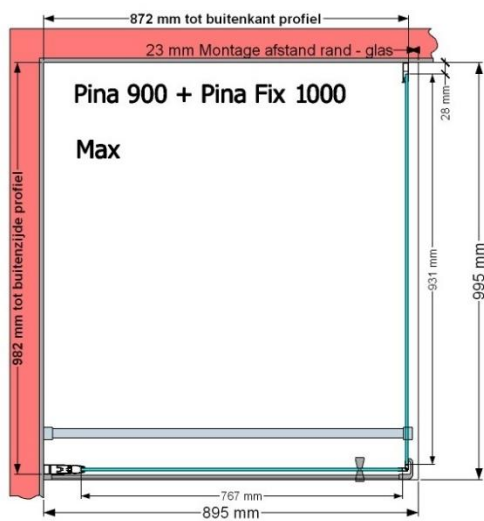

**VAN MARCKE – PINA – PORTE PIVOTANTE – 90 CM**

SKU 224534

PHOTO

DIMENSIONS

**900 mm**

	<b>SKU 224534</b>
<b>Type de porte de douche</b>	Porte pivotante
<b>Hauteur</b>	200 cm
<b>Matériel profils</b>	Aluminium
<b>Finitions profils</b>	Noir
<b>Finitions verre</b>	Verre de sécurité transparent
<b>Épaisseur verre</b>	6 mm
<b>Traitement verre</b>	Easy Clean
<b>Sens de rotation</b>	Extérieur
<b>Extensibilité</b>	865 - 895 mm
<b>Largeur d'accès</b>	682mm
<b>Réversible</b>	Oui
<b>Lift-système</b>	Oui
<b>Poignée</b>	Oui
<b>Fermeture magnétique</b>	Oui
<b>Certificats</b>	CE
<b>Garantie</b>	5 ans
<b>Sans cadre</b>	Non
<b>Avec set de fixation</b>	Oui