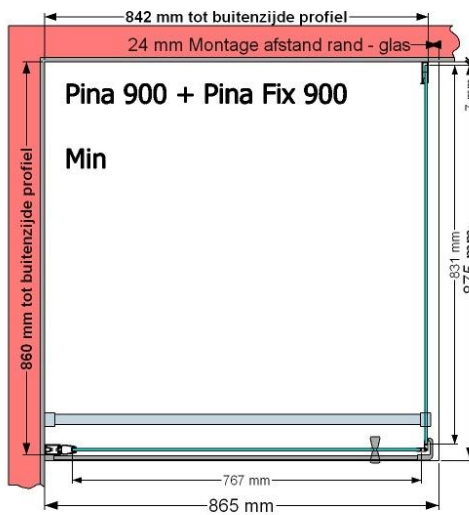

**VAN MARCKE – PINA – PORTE PIVOTANTE – 90 CM**

SKU 224534

PHOTO

DIMENSIONS

**900 mm**

	<b>SKU 224534</b>
<b>Type de porte de douche</b>	Porte pivotante
<b>Hauteur</b>	200 cm
<b>Matériel profils</b>	Aluminium
<b>Finitions profils</b>	Noir
<b>Finitions verre</b>	Verre de sécurité transparent
<b>Épaisseur verre</b>	6 mm
<b>Traitement verre</b>	Easy Clean
<b>Sens de rotation</b>	Extérieur
<b>Extensibilité</b>	865 - 895 mm
<b>Largeur d'accès</b>	682mm
<b>Réversible</b>	Oui
<b>Lift-système</b>	Oui
<b>Poignée</b>	Oui
<b>Fermeture magnétique</b>	Oui
<b>Certificats</b>	CE
<b>Garantie</b>	5 ans
<b>Sans cadre</b>	Non
<b>Avec set de fixation</b>	Oui