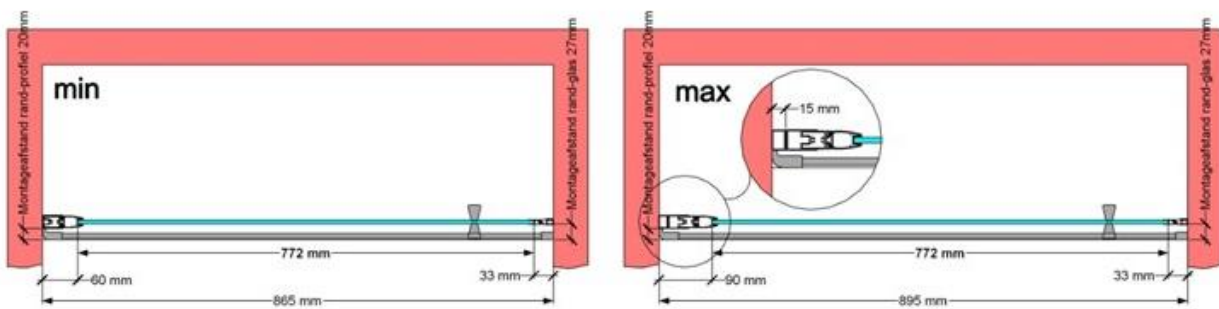

**VAN MARCKE – PINA – PORTE PIVOTANTE – 90 CM**

SKU 224534

PHOTO

DIMENSIONS

**900 mm**

	<b>SKU 224534</b>
<b>Type de porte de douche</b>	Porte pivotante
<b>Hauteur</b>	200 cm
<b>Matériel profils</b>	Aluminium
<b>Finitions profils</b>	Noir
<b>Finitions verre</b>	Verre de sécurité transparent
<b>Épaisseur verre</b>	6 mm
<b>Traitement verre</b>	Easy Clean
<b>Sens de rotation</b>	Extérieur
<b>Extensibilité</b>	865 - 895 mm
<b>Largeur d'accès</b>	682mm
<b>Réversible</b>	Oui
<b>Lift-système</b>	Oui
<b>Poignée</b>	Oui
<b>Fermeture magnétique</b>	Oui
<b>Certificats</b>	CE
<b>Garantie</b>	5 ans
<b>Sans cadre</b>	Non
<b>Avec set de fixation</b>	Oui