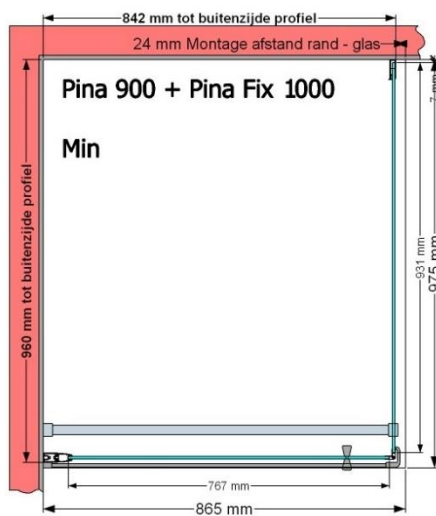

**VAN MARCKE – PINA – PORTE PIVOTANTE – 90 CM**

SKU 224534

PHOTO

DIMENSIONS

**900 mm**

	<b>SKU 224534</b>
<b>Type de porte de douche</b>	Porte pivotante
<b>Hauteur</b>	200 cm
<b>Matériel profils</b>	Aluminium
<b>Finitions profils</b>	Noir
<b>Finitions verre</b>	Verre de sécurité transparent
<b>Épaisseur verre</b>	6 mm
<b>Traitement verre</b>	Easy Clean
<b>Sens de rotation</b>	Extérieur
<b>Extensibilité</b>	865 - 895 mm
<b>Largeur d'accès</b>	682mm
<b>Réversible</b>	Oui
<b>Lift-système</b>	Oui
<b>Poignée</b>	Oui
<b>Fermeture magnétique</b>	Oui
<b>Certificats</b>	CE
<b>Garantie</b>	5 ans
<b>Sans cadre</b>	Non
<b>Avec set de fixation</b>	Oui