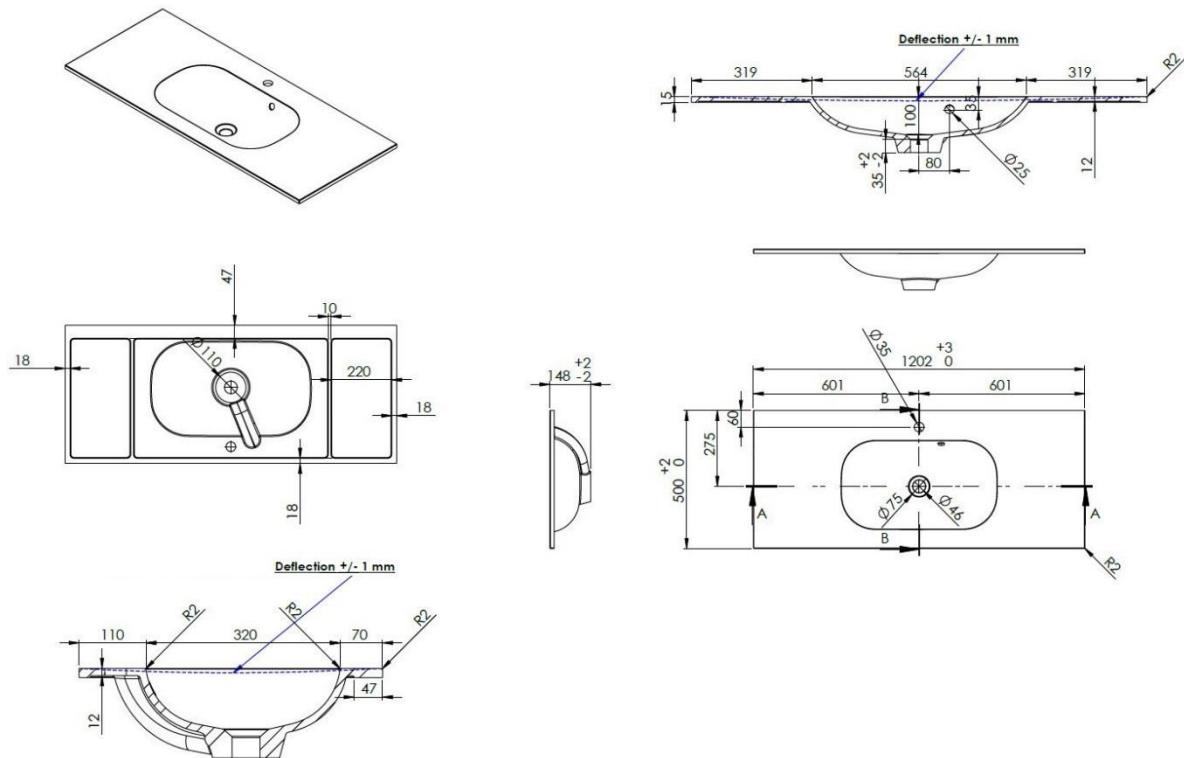

OVUM – INTEGRALE TABLET - 1200 X 500 X 200 MM - MIDDEN

SKU 930975

AFBEELDING

MAATTEKENING

| | |
|-----------------------------------|---------------------------------|
| Type wastafel | Rechthoekig integrale tablet |
| Aantal wastafels | Enkel - Midden |
| Materiaal | Mineraalmarmer |
| Kleur | Wit |
| Afwerking | Glanzend |
| Dikte tablet | 2 cm |
| Diepte waskom | 10 cm |
| | |
| Met geïntegreerd overloop | Ja |
| Met geïntegreerde kraangat | Ja |
| Kraangat diameter | 35 mm |
| Met afvoer | Ja |
| Afvoer diameter | 45 mm |
| Met waterdichte ring | Nee |
| | |
| Combinatie | past op alle Van Marcke meubels |
| Behandeling | / |
| Gewicht | 20.7 kg |
| Garantie | 5 jaar |
| | |
| Extra's | / |
| Met bevestigingsmateriaal | Ja |