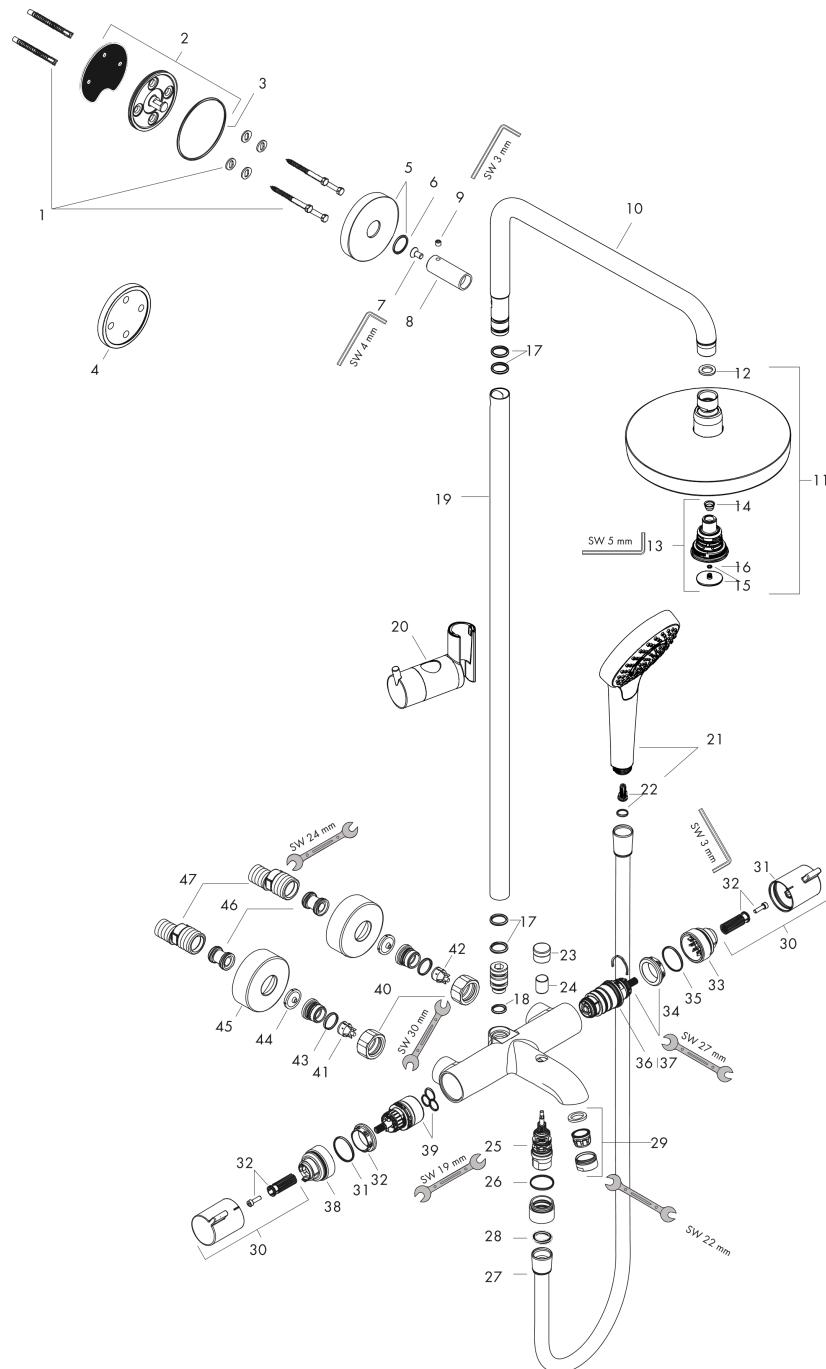

Croma Select S
Showerpipe 180 2jet met badthermostaat
 Oppervlakte finish: **wit/chroom** Artikelnummer: **27351400**

Beschrijving

- bestaat uit: Hoofddouche, handdouche, badthermostaat, Doucheslang, schuifstuk, glijstang
- Hoofddouche Croma Select S 180 2jet
- afmeting hoofddouche: 180 mm
- straalsoort hoofddouche: Rain, IntenseRain
- handige straalkeuze via Select-knop
- max. waterdoorstroom baduitloop 20 l/min
- straalsoort handdouche: massagestraal, IntenseRain, SoftRain
- doorstroomhoeveelheid van handdouche bij 3 bar: 15 l/min
- maximale doorstroomhoeveelheid bij 3 bar: 20 l/min
- minimale bedrijfsdruk: 1 bar
- maximale bedrijfsdruk: 10 bar
- kogelgewricht: hoek hoofddouche verstelbaar
- hoogte van buis kan worden verkort
- diameter glijstang: 22 mm
- in hoogte verstelbare handdouchehouder
- draaibare douchearm
- thermostaat Ecostat Comfort
- veiligheidsblokkering bij 40°C
- SafetyFunctie: maximale warmwatertemperatuur vooraf instelbaar
- functies bediend met draaigreep
- hartafstand 150 ± 12 mm
- intrinsiek veilig tegen terugstroming
- 3 functies

Doorstroomdiagram

Croma Select S
Showerpipe 180 2jet met badthermostaat
 Oppervlakte finish: wit/chroom Artikelnummer: 27351400

Explosietekening

Bouwjaar: >08/19

Croma Select S
Showerpipe 180 2jet met badthermostaat
 Oppervlakte finish: **wit/chroom** Artikelnummer: **27351400**