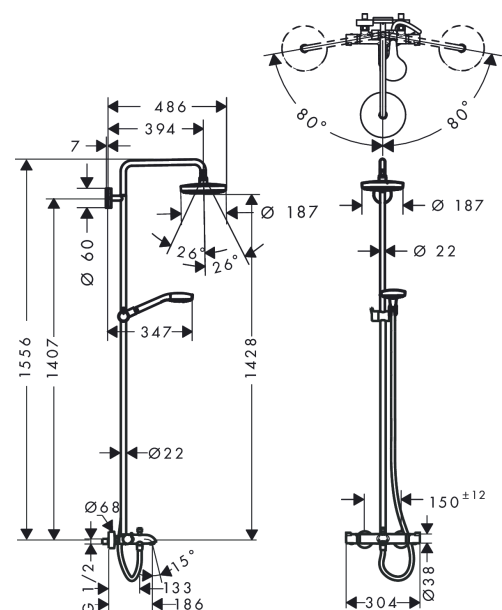

Croma Select S
Showerpipe 180 2jet met badthermostaat
 Oppervlakte finish: **wit/chroom** Artikelnummer: **27351400**

Beschrijving

- bestaat uit: Hoofddouche, handdouche, badthermostaat, Doucheslang, schuifstuk, glijstang
- Hoofddouche Croma Select S 180 2jet
- afmeting hoofddouche: 180 mm
- straalsoort hoofddouche: Rain, IntenseRain
- handige straalkeuze via Select-knop
- max. waterdoorstroom baduitloop 20 l/min
- straalsoort handdouche: massagestraal, IntenseRain, SoftRain
- doorstroomhoeveelheid van handdouche bij 3 bar: 15 l/min
- maximale doorstroomhoeveelheid bij 3 bar: 20 l/min
- minimale bedrijfsdruk: 1 bar
- maximale bedrijfsdruk: 10 bar
- kogelgewricht: hoek hoofddouche verstelbaar
- hoogte van buis kan worden verkort
- diameter glijstang: 22 mm
- in hoogte verstelbare handdouchehouder
- draaibare douchearm
- thermostaat Ecostat Comfort
- veiligheidsblokkering bij 40°C
- SafetyFunctie: maximale warmwatertemperatuur vooraf instelbaar
- functies bediend met draaigreep
- hartafstand 150 ± 12 mm
- intrinsiek veilig tegen terugstroming
- 3 functies

Artikeldetails

| | |
|---|------------|
| Vrijblijvende advies verkoopprijs excl. BTW | 976,75 € |
| Vrijblijvende advies verkoopprijs incl. BTW | 1.181,87 € |

Technologie

Productfoto

Maattekening

Croma Select S
Showerpipe 180 2jet met badthermostaat
 Oppervlakte finish: **wit/chroom** Artikelnummer: **27351400**

Doorstroomdiagram

Croma Select S
Showerpipe 180 2jet met badthermostaat
 Oppervlakte finish: wit/chroom Artikelnummer: 27351400

Explosietekening

Bouwjaar: >08/19

Croma Select S
Showerpipe 180 2jet met badthermostaat
 Oppervlakte finish: **wit/chroom** Artikelnummer: **27351400**