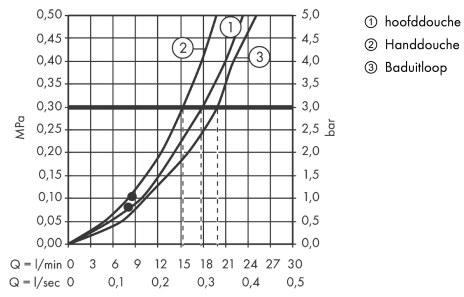

Croma Select S
Showerpipe 180 2jet met badthermostaat
Oppervlakte finish: **wit/chroom**   Artikelnummer: **27351400**

Doorstroomdiagram