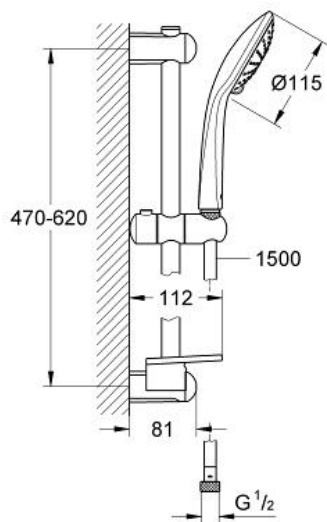

GROHE

Descriptif Produit:

Set de douche, 2 jets

Spécifications Produit:

constitué de :

- douche à main Euphoria 110 Duo,

2 jets: Rain, SmartRain (27 238)

- barre de douche 600 mm (27 499 000)

- flexible Silverflex 1750 mm (28 388 000)

GROHE EasyReach porte savon (27 596)

GROHE EcoJoy limiteur de débit 9,5 l/min

GROHE DreamSpray: répartition uniforme du flux entre tous les diffuseurs

GROHE SprayDimmer contrôle du débit