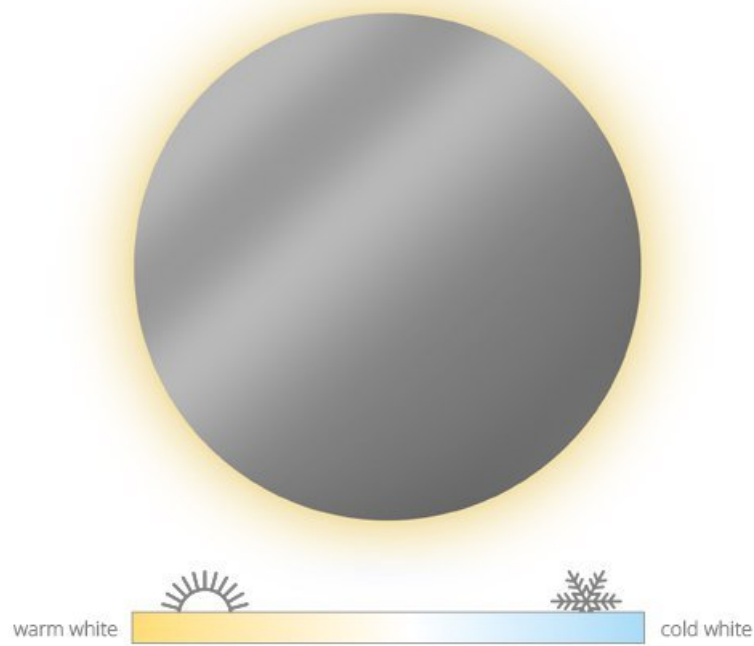

MIRROR COLLECTION MIRROR CM

Extra informatie

Ronde badkamerspiegels zijn in opmars op interieurgebied en verkrijgbaar bij Looox. Durf te gaan voor verandering en kies voor een ronde badkamerspiegel. De Looox Mirror CM-Line is een gedurfde en praktische aanvulling op onze huidige [badkamercollectie](#). De Looox Mirror CM-Line wordt geleverd in de maten 60, 70, 80, 100 en 120 cm. Ook is de CM-Line leverbaar met CCT verlichting (regeling tussen warmwit naar koudwit).

Niet dol op felle kleuren? Geen probleem! De badkamerspiegel is ook voorzien van helderwitte ledverlichting.

Technische specificaties

Mirror CM

Materiaal Aluminium

Verlichting RGBW LED

Bediening Afstandbediening

Extra Variabele standen RGBW, verlichting dimbaar, 30 cm zonder verlichting en aluminium frame

Technische specificaties

Mirror CM CCT

Materiaal Aluminium

Verlichting LED CCT

Bediening Afstandbediening

Extra Kleurwisseling warmwit naar koudwit, verlichting dimbaar