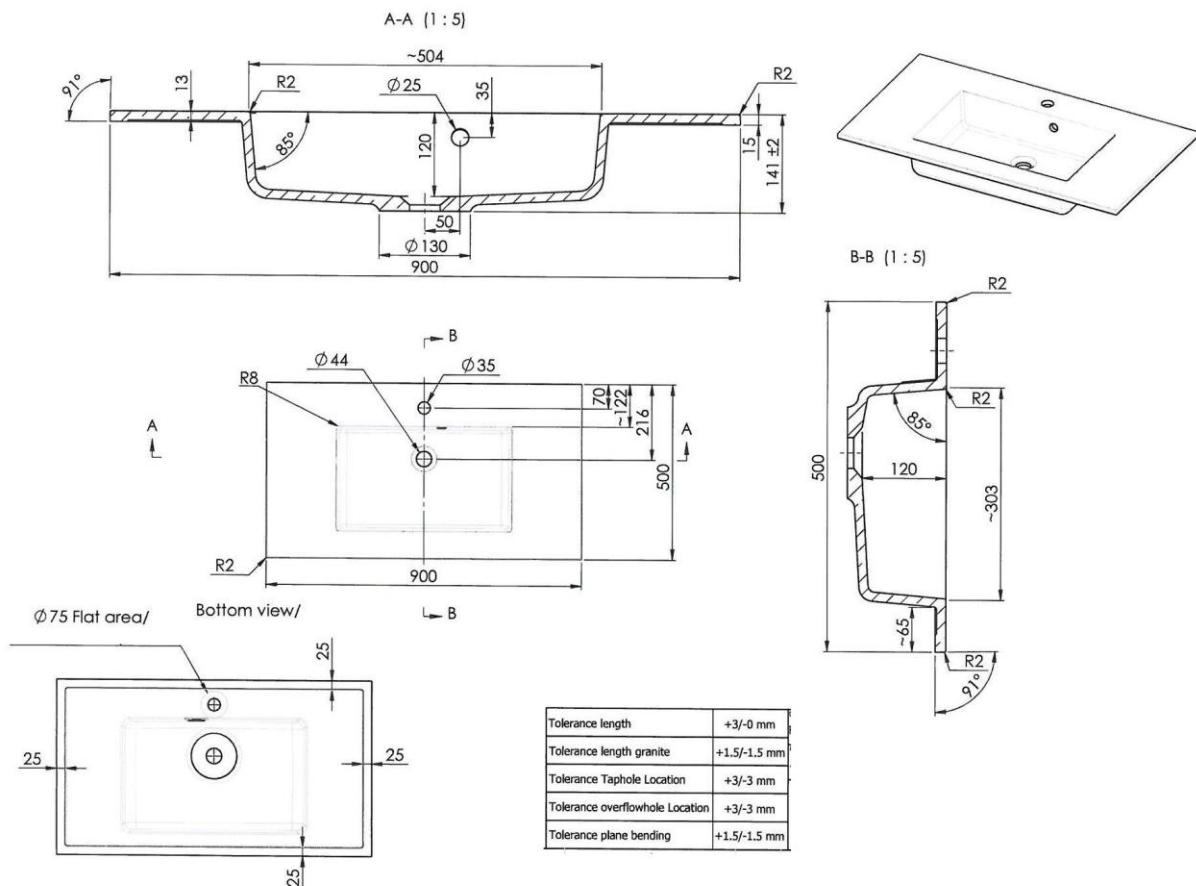

DON – LAVABO / TABLETTE INTEGRÉE - 90X50

SKU 928346

F928346F

Rev.

Les dimensions, ainsi que l'assortiment peuvent subir des modifications sans avis préalable.

DON – LAVABO / TABLETTE INTEGRÉE - 90X50

SKU 928346

<u>Dimensions</u> :	900x500x15 mm
<u>Couleur</u> :	blanc
<u>Matériel</u> :	résine / marbre artificiel
<u>Caractéristiques</u> :	- lavabo / tablette à intégrer sur meuble - avec trou central pour robinet - avec trop-plein
<u>Poids</u> :	15,00 kg
<u>Garantie</u> :	60 mois

F928346F

Rev.

Les dimensions, ainsi que l'assortiment peuvent subir des modifications sans avis préalable.