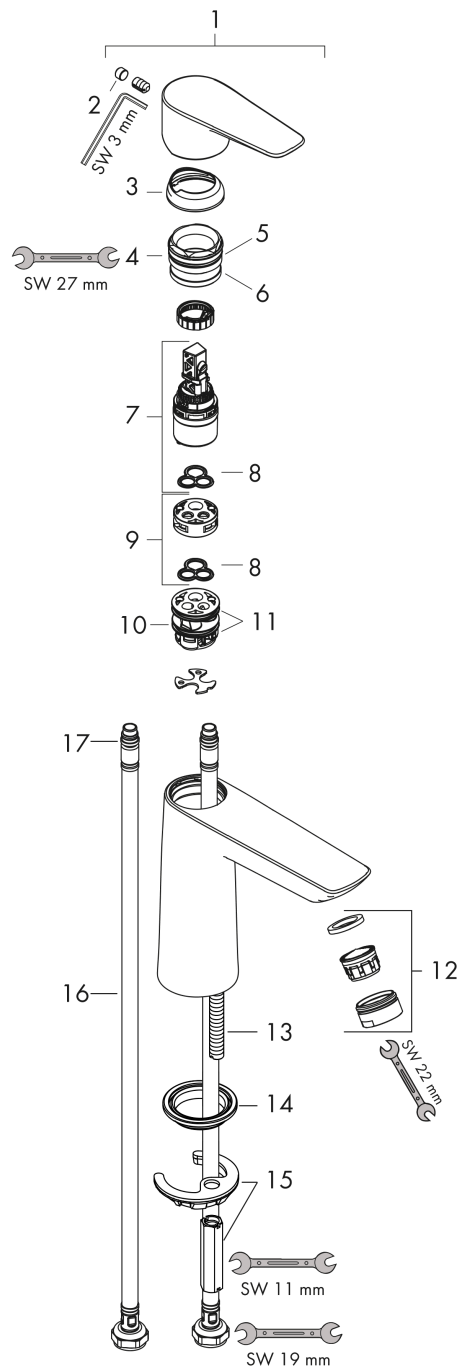

Talis E

ééngreeps wastafelmengkraan 110 CoolStart zonder afvoer

Oppervlakte finish: **mat zwart** Artikelnummer: **71714670**

Beschrijving

- ComfortZone 110
- voorsprong uitloop 112 mm
- uitloophoogte: 104 mm
- greepvariant: rechte greep
- vaste uitloop
- straalsoort: normale straal
- maximale doorstroomhoeveelheid bij 3 bar: 5 l/min
- keramisch kardoes
- koud water met de greep in de middenpositie, bespaart energie en kosten
- EU taxonomie: max 6l/min - substantiële bijdrage (SC) mogelijk

Doorstroomdiagram

Talis E
ééngreeps wastafelmengkraan 110 CoolStart zonder afvoer
 Oppervlakte finish: **mat zwart** Artikelnummer: **71714670**

Explosietekening

Bouwjaar: >06/20

Talis E**ééngreeps wastafelmengkraan 110 CoolStart zonder afvoer**Oppervlakte finish: **mat zwart** Artikelnummer: **71714670****Reserveonderdelenlijst**

Bouwjaar: >06/20

Regel	Beschrijving	Artikelnummer	Prijs incl. BTW	VE
1	greep	92688670	-	1
2	greepstop	95704000	-	1
3	afdekkap	92625670	-	1
4	moer	92689000	-	1
5	O-ring 25x1,5	98146000	-	1
6	O-ring 27x1,5	92527000	-	1
7	kardoes compl.	97685000	-	1
8	dichting	98865000	-	1
9	kardoesadapter	92628000	-	1
10	kardoesadapter	95975000	-	1
11	O-ring 23x2	98398000	-	1
12	perlator M24x1 (5 l/min)	13185670	-	1
13	schroef M8 x 68	97736000	-	1
14	dichting	97608000	-	1
15	schachtbevestigingsset compl.	96016000	-	1
16	aansluitslang 450 mm M8x0,75 G3/8	97206000	-	1
17	O-ring 6,6x1,6	93019000	-	1