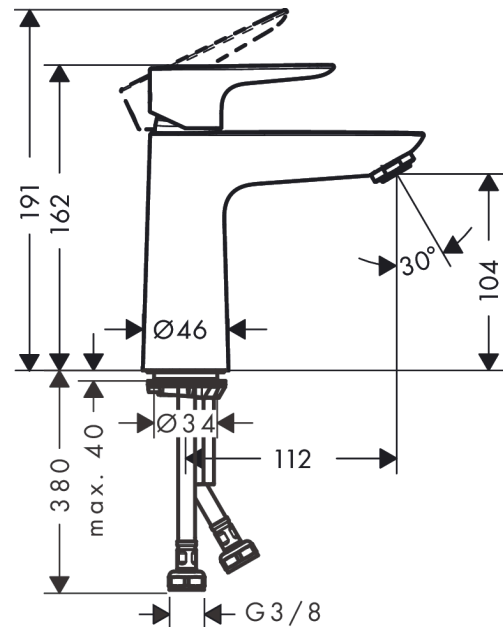

Talis E

ééngreeps wastafelmengkraan 110 CoolStart zonder afvoer

Oppervlakte finish: **mat zwart** Artikelnummer: **71714670**

Beschrijving

- ComfortZone 110
- voorsprong uitloop 112 mm
- uitloophoogte: 104 mm
- greepvariant: rechte greep
- vaste uitloop
- straalsoort: normale straal
- maximale doorstroomhoeveelheid bij 3 bar: 5 l/min
- keramisch kardoes
- koud water met de greep in de middenpositie, bespaart energie en kosten
- EU taxonomie: max 6l/min - substantiële bijdrage (SC) mogelijk

Artikeldetails

Vrijblijvende adviesverkoopprijs excl. BTW 231,95 €

Vrijblijvende adviesverkoopprijs incl. BTW 280,66 €

Technologie

Designprijzen

Productfoto

Maattekening

Talis E
ééngreeps wastafelmengkraan 110 CoolStart zonder afvoer
 Oppervlakte finish: **mat zwart** Artikelnummer: **71714670**

Doorstroomdiagram

Talis E
ééngreeps wastafelmengkraan 110 CoolStart zonder afvoer
 Oppervlakte finish: **mat zwart** Artikelnummer: **71714670**

Explosietekening

Bouwjaar: >06/20

Talis E**ééngreeps wastafelmengkraan 110 CoolStart zonder afvoer**Oppervlakte finish: **mat zwart** Artikelnummer: **71714670****Reserveonderdelenlijst**

Bouwjaar: >06/20

Regel	Beschrijving	Artikelnummer	Prijs incl. BTW	VE
1	greep	92688670	-	1
2	greepstop	95704000	-	1
3	afdekkap	92625670	-	1
4	moer	92689000	-	1
5	O-ring 25x1,5	98146000	-	1
6	O-ring 27x1,5	92527000	-	1
7	kardoes compl.	97685000	-	1
8	dichting	98865000	-	1
9	kardoesadapter	92628000	-	1
10	kardoesadapter	95975000	-	1
11	O-ring 23x2	98398000	-	1
12	perlator M24x1 (5 l/min)	13185670	-	1
13	schroef M8 x 68	97736000	-	1
14	dichting	97608000	-	1
15	schachtbevestigingsset compl.	96016000	-	1
16	aansluitslang 450 mm M8x0,75 G3/8	97206000	-	1
17	O-ring 6,6x1,6	93019000	-	1