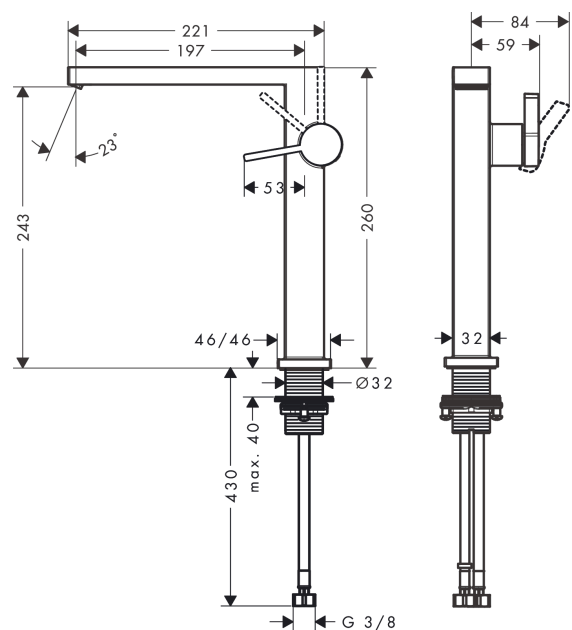

Maattekening