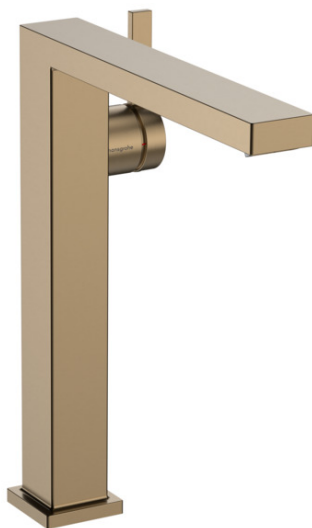

Tecturis E

ééngreeps wastafelkraan 240 Fine CoolStart voor waskommen zonder afvoerplug

Oppervlakte finish: **Brushed Bronze** Artikelnummer: **73072140**

Beschrijving

- ComfortZone 240
- voorsprong uitloop 197 mm
- uitloophoogte: 243 mm
- greepvariant: rechte greep
- vaste uitloop
- straalsoort: WaterfallStream
- maximale doorstroomhoeveelheid bij 3 bar: 4 l/min
- keramisch kardoes
- koud water met de greep in de middenpositie, bespaart energie en kosten
- EU taxonomie: max 6l/min - substantiële bijdrage (SC) mogelijk

Artikeldetails

Vrijblijvende advies verkoopprijs excl. BTW 455,10 €

Vrijblijvende advies verkoopprijs incl. BTW 550,67 €

Technologie

Designprijzen

Productfoto