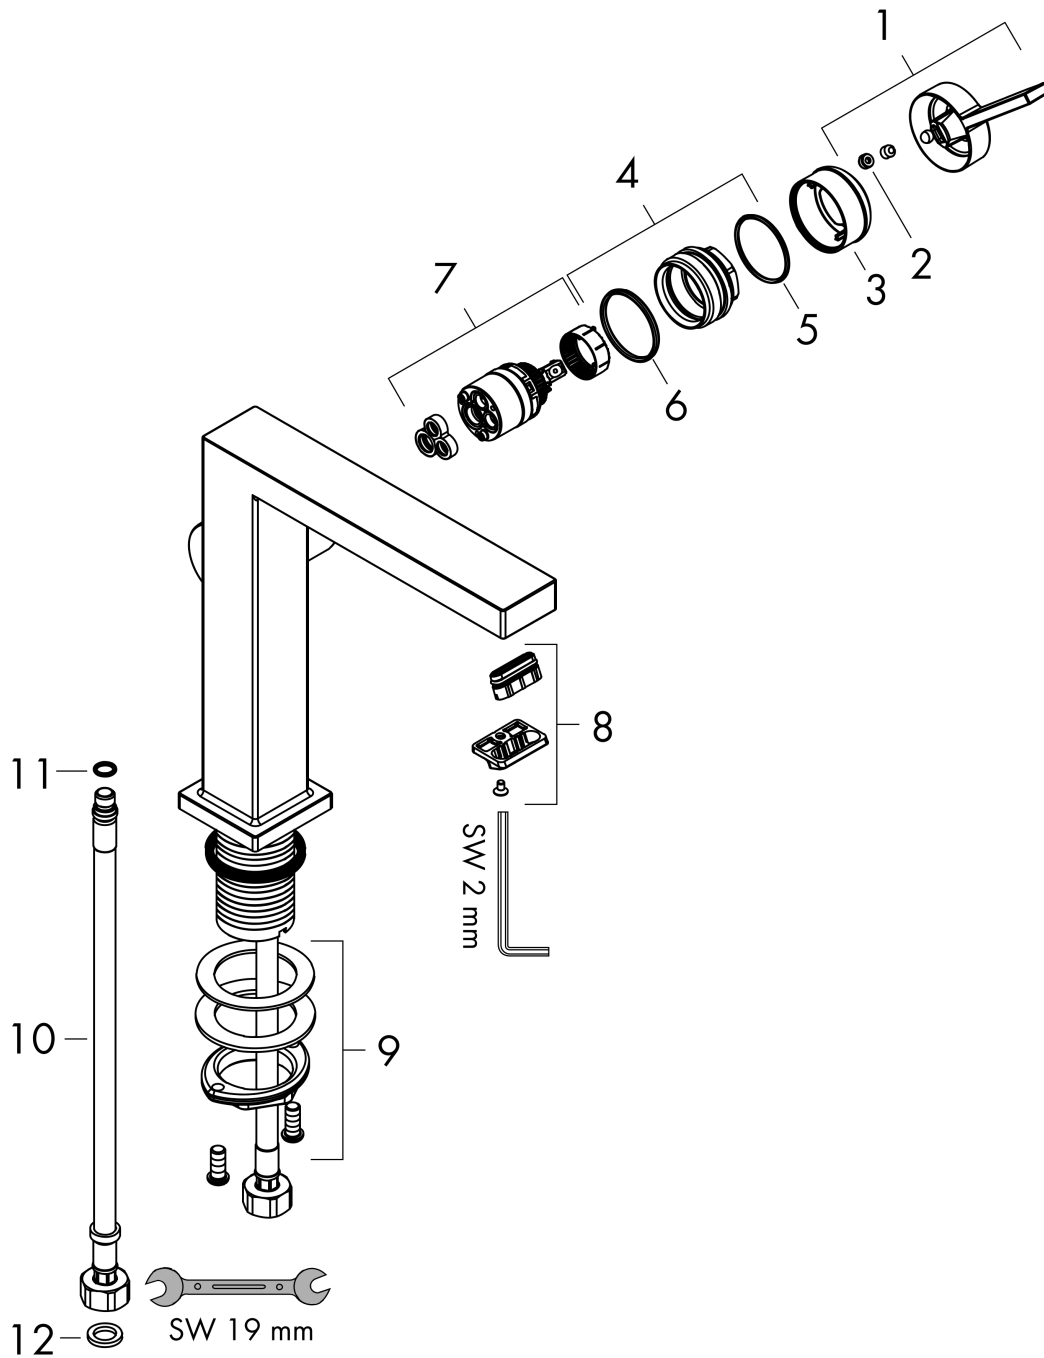

Tecturis E

ééngreeps wastafelkraan 240 Fine CoolStart voor waskommen zonder afvoerplug

Oppervlakte finish: **Brushed Bronze** Artikelnummer: **73072140**

Beschrijving

- ComfortZone 240
- voorsprong uitloop 197 mm
- uitloophoogte: 243 mm
- greepvariant: rechte greep
- vaste uitloop
- straalsoort: WaterfallStream
- maximale doorstroomhoeveelheid bij 3 bar: 4 l/min
- keramisch kardoes
- koud water met de greep in de middenpositie, bespaart energie en kosten
- EU taxonomie: max 6l/min - substantiële bijdrage (SC) mogelijk

Tecturis E

ééngreeps wastafelkraan 240 Fine CoolStart voor waskommen zonder afvoerplug

Oppervlakte finish: **Brushed Bronze** Artikelnummer: **73072140**

Explosietekening

Bouwjaar: >09/23

Tecturis E**ééngreeps wastafelkraan 240 Fine CoolStart voor waskommen zonder afvoerplug**Oppervlakte finish: **Brushed Bronze** Artikelnummer: **73072140****Reserveonderdelenlijst**

Bouwjaar: >09/23

| Regel | Beschrijving | Artikelnummer | Prijs incl. BTW | VE |
|--------------|--------------------------------------|----------------------|----------------------------|-----------|
| 1 | greep | 94997140 | - | 1 |
| 2 | greepstop | 93735460 | - | 1 |
| 3 | rozet | 94987140 | - | 1 |
| 4 | moer | 94996000 | - | 1 |
| 5 | O-ring 28x1,5 | 98421000 | - | 1 |
| 6 | O-ring 29x2 | 98391000 | - | 1 |
| 7 | kardoes compl. | 93760000 | - | 1 |
| 8 | perlator compl. | 94994000 | - | - |
| 9 | schachtbevestigingsset compl. (Ø 32) | 13961000 | - | 1 |
| 10 | aansluitslang 600 mm M8x0,75 G3/8 | 96556000 | - | 1 |
| 11 | O-ring 7x1,5 | 98422000 | - | 1 |
| 12 | dichtingsset | 95581000 | - | 1 |
| a | - | 87494000 | - | 1 |