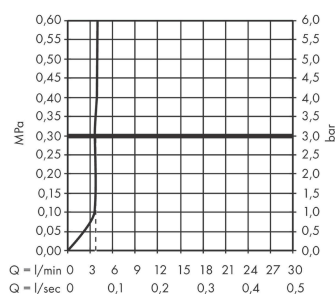

Doorstroomdiagram