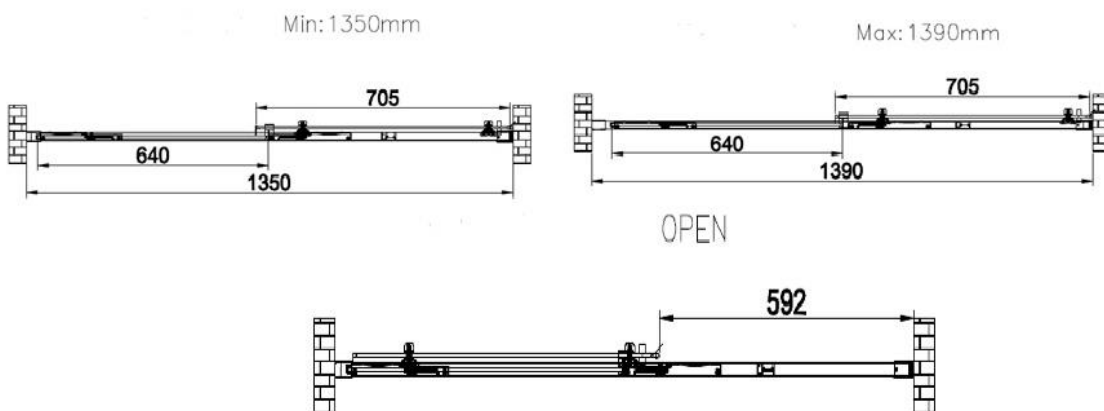

VAN MARCKE – PINA SPACE – PORTE COULISSANTE – 140 CM

PHOTO

DIMENSIONS

SKU	224604	224605	224606
Type de porte de douche	Porte coulissante	Porte coulissante	Porte coulissante
Hauteur	200 cm	200 cm	200 cm
Matériel profils	Aluminium	Aluminium	Aluminium
Finitions profils	Chromé	Noir	Blanc
Finitions verre	Verre de sécurité transparent	Verre de sécurité transparent	Verre de sécurité transparent
Épaisseur verre	6 mm	6 mm	6 mm
Traitement verre	Easy Clean	Easy Clean	Easy Clean
Sens de rotation	/	/	/
Extensibilité	1350 - 1390 mm	1350 - 1390 mm	1350 - 1390 mm
Largeur d'accès	592mm	592mm	592mm
Réversible	Oui	Oui	Oui
Lift-système	Non	Non	Non
Poignée	Oui	Oui	Oui
Fermeture magnétique	Nee	Nee	Nee
Certificats	CE	CE	CE
Garantie	5 ans	5 ans	5 ans
Sans cadre	Non	Non	Non
Avec set de fixation	Oui	Oui	Oui