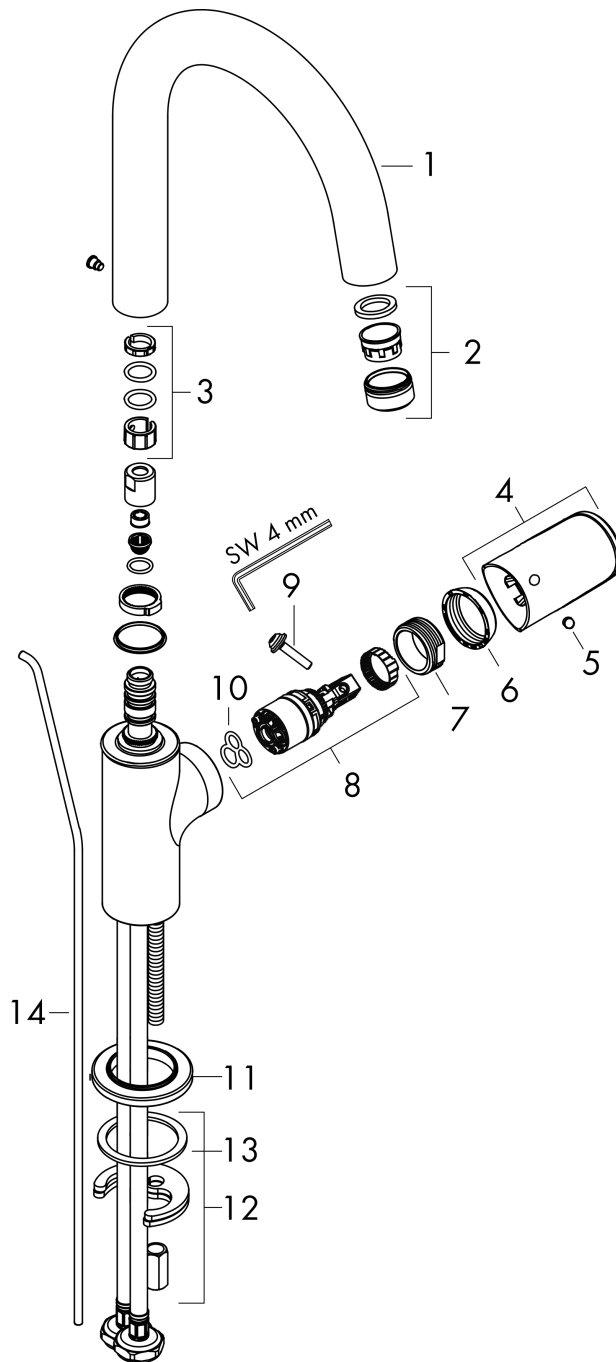

Vernis Blend**ééngreeps wastafelmengkraan 210 met draaibare uitloop, met trekwaste**Oppervlakte finish: **chrom** Artikelnummer: **71554000****Beschrijving**

- ComfortZone 200
- voorsprong uitloop 166 mm
- uitloophoogte: 200 mm
- greepvariant: rechte greep
- met draaibare uitloop
- draaibereik 120° of 360°, instelbaar in 2 standen
- straalsoort: laminaire straal
- maximale doorstroomhoeveelheid bij 3 bar: 5 l/min
- keramisch kardoes
- pop-up afvoergarnituur G 1¼
- materiaal afvoergarnituur: synthetisch
- EU taxonomie: max 6l/min - substantiële bijdrage (SC) mogelijk
- Kiwa K6161_Mechanical Mixers EN817

Oppervlakte finish: **chrom** Artikelnummer: **71554000**

Doorstroomdiagram

Vernis Blend

ééngreeps wastafelmengkraan 210 met draaibare uitloop, met trekwaste

Oppervlakte finish: **chrom** Artikelnummer: **71554000**

Explosietekening

Bouwjaar: >04/21

Vernis Blend**ééngreeps wastafelmengkraan 210 met draaibare uitloop, met trekwaste**Oppervlakte finish: **chrom** Artikelnummer: **71554000****Reserveonderdelenlijst**

Bouwjaar: >04/21

| Regel | Beschrijving | Artikelnummer | Prijs incl. BTW | VE |
|--------------|--------------------------------------|----------------------|----------------------------|-----------|
| 1 | uitloop compl. | 93688000 | - | 1 |
| 2 | perlator laminar | 93649000 | - | 1 |
| 3 | dichtingsset | 93689000 | - | 1 |
| 4 | greep | 93691000 | - | 1 |
| 5 | greepstop | 96338000 | - | 1 |
| 6 | afdekkap | 93692000 | - | 1 |
| 7 | moer | 93693000 | - | 1 |
| 8 | kardoes compl. | 97685000 | - | 1 |
| 9 | borgschroef | 95140000 | - | 1 |
| 10 | dichting | 98865000 | - | 1 |
| 11 | rozet | 93946000 | - | 1 |
| 12 | dichting | 93694000 | - | 1 |
| 13 | schachtbevestigingsset compl. (Ø 32) | 13961000 | - | 1 |
| 14 | trekstang | 93683000 | - | 1 |
| a | afvoergarnituur | 92168000 | - | 1 |