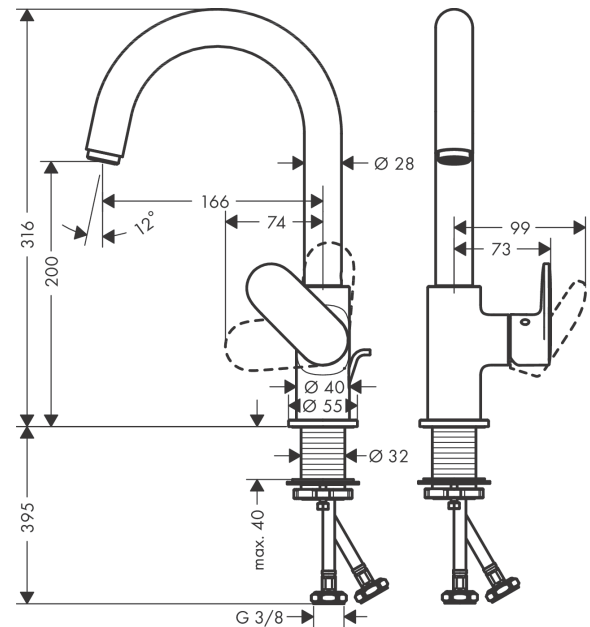

Vernis Blend**ééngreeps wastafelmengkraan 210 met draaibare uitloop, met trekwaste**Oppervlakte finish: **chrom** Artikelnummer: **71554000****Beschrijving**

- ComfortZone 200
- voorsprong uitloop 166 mm
- uitloophoogte: 200 mm
- greepvariant: rechte greep
- met draaibare uitloop
- draaibereik 120° of 360°, instelbaar in 2 standen
- straalsoort: laminaire straal
- maximale doorstroomhoeveelheid bij 3 bar: 5 l/min
- keramisch kardoes
- pop-up afvoergarnituur G 1¼
- materiaal afvoergarnituur: synthetisch
- EU taxonomie: max 6l/min - substantiële bijdrage (SC) mogelijk
- Kiwa K6161_Mechanical Mixers EN817

Artikeldetails

Vrijblijvende advies
verkoopprijs excl. BTW 155,35 €

Vrijblijvende advies
verkoopprijs incl. BTW 187,97 €

Technologie**Productfoto****Maattekening**

Vernis Blend

ééngreeps wastafelmengkraan 210 met draaibare uitloop, met trekwaste

Oppervlakte finish: **chrom** Artikelnummer: **71554000**

Doorstroomdiagram

Vernis Blend

ééngreeps wastafelmengkraan 210 met draaibare uitloop, met trekwaste

Oppervlakte finish: **chrom** Artikelnummer: **71554000**

Explosietekening

Bouwjaar: >04/21

Vernis Blend**ééngreeps wastafelmengkraan 210 met draaibare uitloop, met trekwaste**Oppervlakte finish: **chrom** Artikelnummer: **71554000****Reserveonderdelenlijst**

Bouwjaar: >04/21