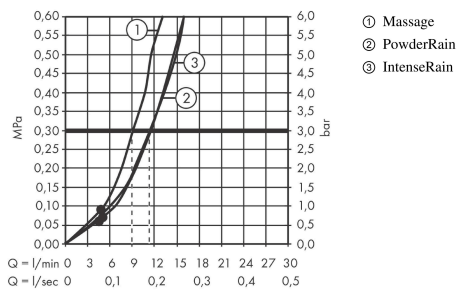

Pulsify Select S
doucheset 3jet Relaxation met glijstang 65 cm
 Oppervlakte finish: **chromom** Artikelnummer: **24160000**

Beschrijving

- bestaat uit: handdouche, schuifstuk, glijstang, Doucheslang
- diameter handdouche 105 mm
- PowderRain, IntenseRain, massagestraal
- handige straalkeuze via Select-knop
- traploos in hoogte verstelbaar
- in hoogte verstelbaar schuifstuk met vergrendelend push-schuifstuk
- handdouchehouder van kunststof/metaal
- wandhouders gemaakt van kunststof
- profielbuis: ronde
- buislengte: 669 mm
- diameter glijstang: 22 mm
- boorafstand 625 mm
- doucheslang met conische moer aan beide uiteinden
- draaikoppeling voorkomt dat de slang in de knoop raakt

Artikeldetails

Vrijblijvende advies verkoopprijs excl. BTW	105,40 €
Vrijblijvende advies verkoopprijs incl. BTW	127,53 €

Technologie

Designprijzen

Productfoto

Maattekening

Pulsify Select S
doucheset 3jet Relaxation met glijstang 65 cm
 Oppervlakte finish: **chrom** Artikelnummer: **24160000**

Doorstroomdiagram

De verbruikswaarden werden in overeenstemming met de praktijk met de bijbehorende armaturen (thermostaat/mengkraan/inbouwventiel) gemeten.

Pulsify Select S
doucheset 3jet Relaxation met glijstang 65 cm
 Oppervlakte finish: **chrom** Artikelnummer: **24160000**