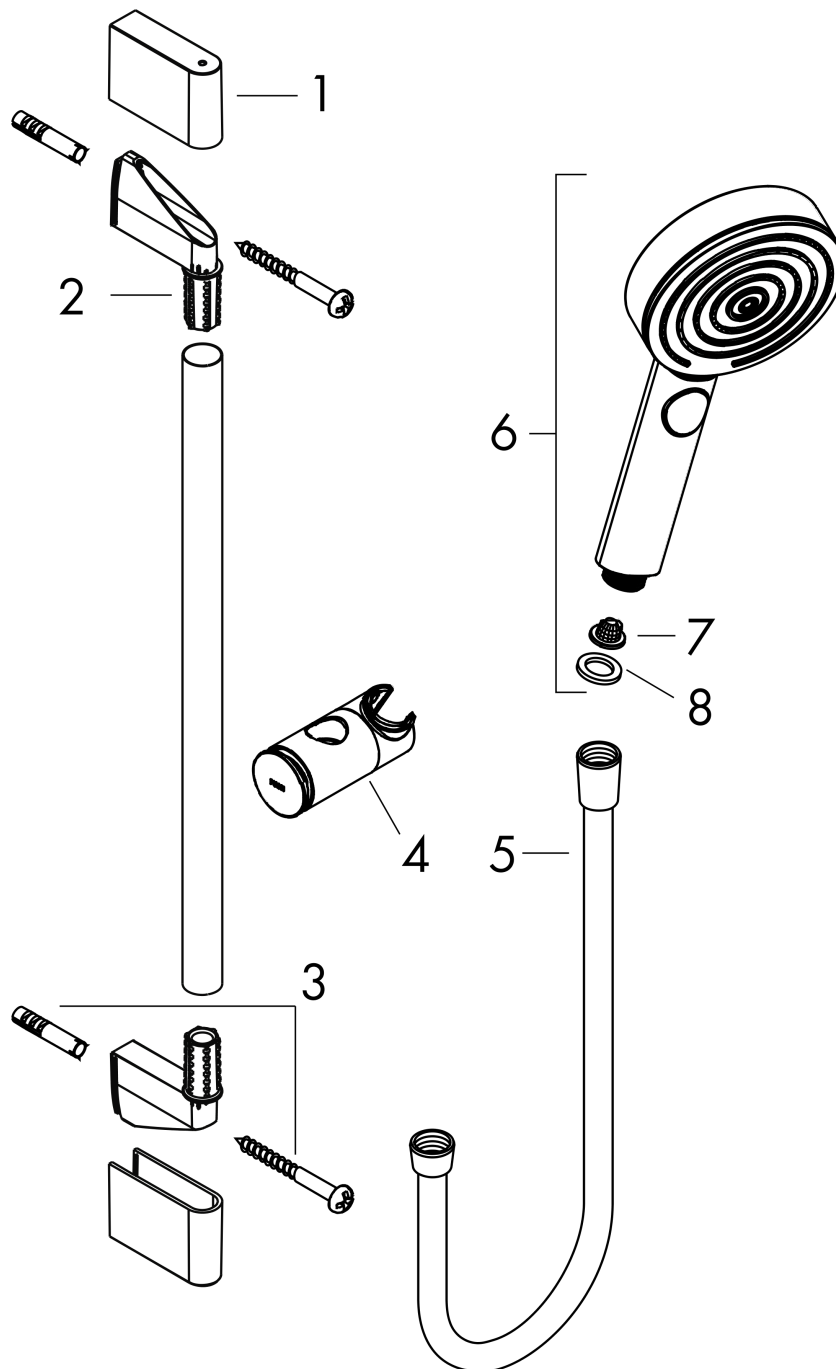

Pulsify Select S
doucheset 3jet Relaxation met glijstang 65 cm
 Oppervlakte finish: **chromom** Artikelnummer: **24160000**

Beschrijving

- bestaat uit: handdouche, schuifstuk, glijstang, Doucheslang
- diameter handdouche 105 mm
- PowderRain, IntenseRain, massagestraal
- handige straalkeuze via Select-knop
- traploos in hoogte verstelbaar
- in hoogte verstelbaar schuifstuk met vergrendelend push-schuifstuk
- handdouchehouder van kunststof/metaal
- wandhouders gemaakt van kunststof
- profielbuis: ronde
- buislengte: 669 mm
- diameter glijstang: 22 mm
- boorafstand 625 mm
- doucheslang met conische moer aan beide uiteinden
- draaikoppeling voorkomt dat de slang in de knoop raakt

Artikeldetails

Vrijblijvende advies verkoopprijs excl. BTW	105,40 €
Vrijblijvende advies verkoopprijs incl. BTW	127,53 €

Technologie

Designprijzen

Productfoto

Maattekening

Pulsify Select S
doucheset 3jet Relaxation met glijstang 65 cm
 Oppervlakte finish: **chrom** Artikelnummer: **24160000**

Doorstroomdiagram

De verbruikswaarden werden in overeenstemming met de praktijk met de bijbehorende armaturen (thermostaat/mengkraan/inbouwventiel) gemeten.

Pulsify Select S
doucheset 3jet Relaxation met glijstang 65 cm
 Oppervlakte finish: **chrom** Artikelnummer: **24160000**

Explosietekening

Bouwjaar: >06/21

Pulsify Select S
doucheset 3jet Relaxation met glijstang 65 cm
 Oppervlakte finish: **chrom** Artikelnummer: **24160000**

Reserveonderdelenlijst

Bouwjaar: >06/21

Regel	Beschrijving	Artikelnummer	Prijs incl. BTW	VE
1	afdekkap	95217000	-	1
2	wandsteun	95218000	-	1
3	bevestigingsmateriaal	96179000	-	1
4	schuifstuk cpl.	93517000	-	1
5	doucheslang Isiflex'B 1,60 m	28276000	-	1
6	-	24110000	-	1
7	zeef	92672000	-	1
8	dichting	98058000	-	1
a	opvulschijf 7 mm	97450000	-	1