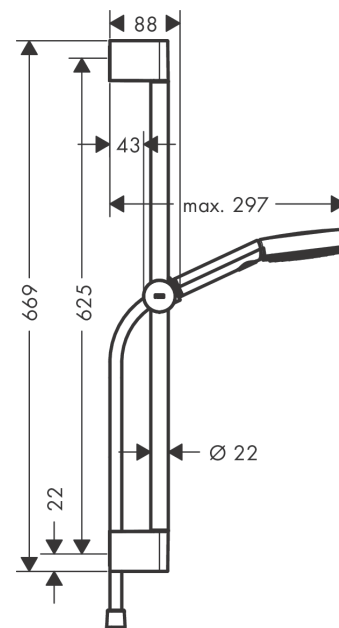

Pulsify Select S
doucheset 3jet Relaxation met glijstang 65 cm
 Oppervlakte finish: **chromom** Artikelnummer: **24160000**

Beschrijving

- bestaat uit: handdouche, schuifstuk, glijstang, Doucheslang
- diameter handdouche 105 mm
- PowderRain, IntenseRain, massagestraal
- handige straalkeuze via Select-knop
- traploos in hoogte verstelbaar
- in hoogte verstelbaar schuifstuk met vergrendelend push-schuifstuk
- handdouchehouder van kunststof/metaal
- wandhouders gemaakt van kunststof
- profielbuis: ronde
- buislengte: 669 mm
- diameter glijstang: 22 mm
- boorafstand 625 mm
- doucheslang met conische moer aan beide uiteinden
- draaikoppeling voorkomt dat de slang in de knoop raakt

Artikeldetails

Vrijblijvende advies verkoopprijs excl. BTW	105,40 €
Vrijblijvende advies verkoopprijs incl. BTW	127,53 €

Technologie

Designprijzen

Productfoto

Maattekening

Pulsify Select S
doucheset 3jet Relaxation met glijstang 65 cm
 Oppervlakte finish: **chrom** Artikelnummer: **24160000**

Doorstroomdiagram

De verbruikswaarden werden in overeenstemming met de praktijk met de bijbehorende armaturen (thermostaat/mengkraan/inbouwventiel) gemeten.

Pulsify Select S
doucheset 3jet Relaxation met glijstang 65 cm
 Oppervlakte finish: **chrom** Artikelnummer: **24160000**

Explosietekening

Bouwjaar: >06/21

Pulsify Select S
doucheset 3jet Relaxation met glijstang 65 cm
 Oppervlakte finish: **chrom** Artikelnummer: **24160000**

Reserveonderdelenlijst

Bouwjaar: >06/21

Regel	Beschrijving	Artikelnummer	Prijs incl. BTW	VE
1	afdekkap	95217000	-	1
2	wandsteun	95218000	-	1
3	bevestigingsmateriaal	96179000	-	1
4	schuifstuk cpl.	93517000	-	1
5	doucheslang Isiflex'B 1,60 m	28276000	-	1
6	-	24110000	-	1
7	zeef	92672000	-	1
8	dichting	98058000	-	1
a	opvulschijf 7 mm	97450000	-	1