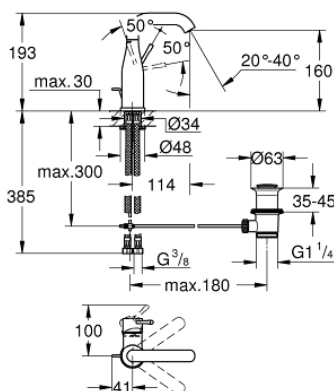

24 173 DC1 ESSENCE MITIGEUR MONOCOMMANDE LAVABO TAILLE M

DESCRIPTION DU PRODUIT

- monotrou
- levier en métal
- **GROHE SilkMove** : cartouche en céramique 28 mm
- limiteur de course
- **GROHE Starlight** chromé et durable
- **GROHE EcoJoy** : mousseur économique, 5,7 l/min
- GROHE AquaGuide mousseur ajustable
- **GROHE FastFixation Plus**

- bec mobile avec butée et mousseur
- vidage automatique 1 1/4"
- flexible(s) de raccordement souple(s)

- édition professionnelle