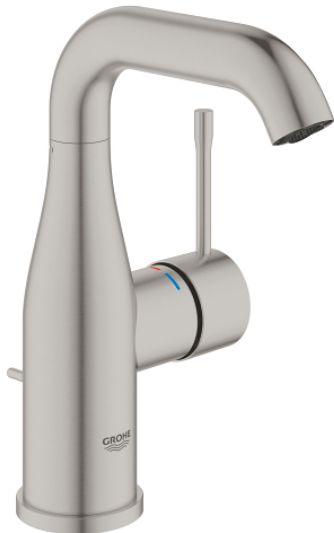

24 173 DC1 ESSENCE MITIGEUR MONOCOMMANDE LAVABO TAILLE M

DESCRIPTION DU PRODUIT

- monotrou
- levier en métal
- **GROHE SilkMove** : cartouche en céramique 28 mm
- limiteur de course
- **GROHE Starlight** chromé et durable
- **GROHE EcoJoy** : mousseur économique, 5,7 l/min
- GROHE AquaGuide mousseur ajustable
- **GROHE FastFixation Plus**

- bec mobile avec butée et mousseur
- vidage automatique 1 1/4"
- flexible(s) de raccordement souple(s)

- édition professionnelle