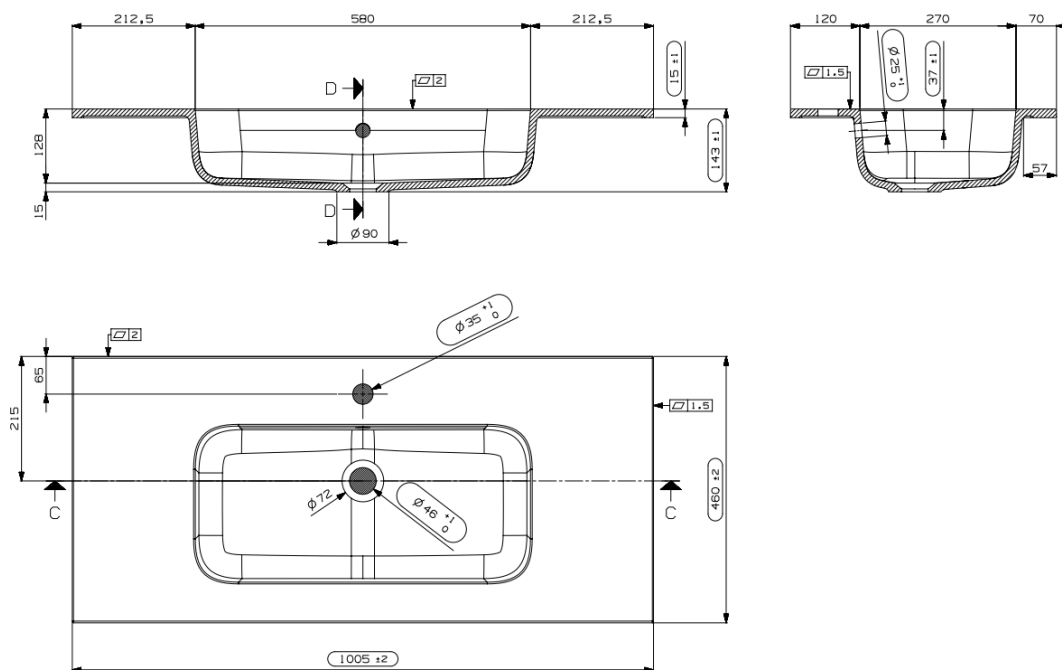

PACO – GEÏNTEGREERDE TABLET – 100X46

SKU 930258

AFMETINGEN:
 Lengte: 1000 mm
 Diepte: 460 mm
 Hoogte: 15 mm

| | |
|---------------|---------------------|
| Type wastafel | Tablet – 1 wastafel |
| Materiaal | Kunstmarmor |
| Kleur | Mat wit |
| Montage | Tablet |
| Met kraangat | 1 kraangat |
| Met overloop | Ja |