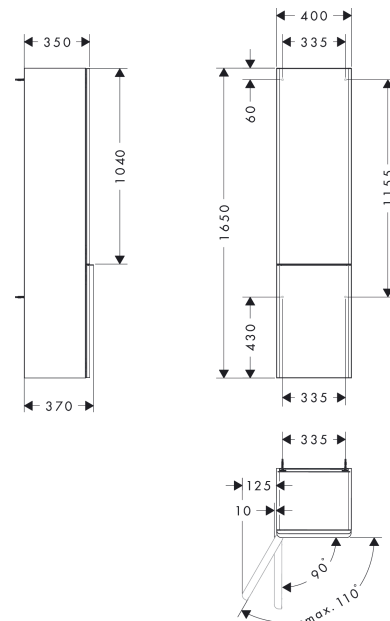

Xelu Q

hoge kast **Diamond Matt Grey 400/350**, scharnier links, Oppervlak greep:

Oppervlak meubel: **Diamond Matt Grey** Artikelnummer: **54136000**

Oppervlak greep: **chrom**

Beschrijving

- bestaat uit: hoge kast, glazen planchetten
- materiaal behuizing: vezelplaat van gemiddelde dichtheid (MDF)
- oppervlaktemateriaal behuizing: thermofolie
- materiaal voorzijde: vezelplaat van gemiddelde dichtheid (MDF)
- oppervlaktemateriaal voorzijde: thermofolie
- MoistureProof: duurzaam materiaal dat lang mooi blijft
- SmoothSurface: glad en effen voor een nog fijnere uitstraling en gevoel
- AntiFingerprint: oplossing tegen vingerafdrukken
- met greepstang
- materiaal grepen: aluminium
- oppervlaktemateriaal grepen: verchromd glanzend
- type opening: deur
- 2 deuren
- deurscharnier: links
- SoftClose, voor zacht sluiten
- met 3 verstelbare glazen planchetten
- montagevoorwaarde: voorgemonteerd
- met bevestigingsmateriaal

Artikeldetails

Vrijblijvende advies verkoopprijs excl. BTW 920,90 €

Vrijblijvende advies verkoopprijs incl. BTW 1.114,29 €

Technologie

Designprijzen

Productfoto

Maattekening

Xelu Q
hoge kast Diamond Matt Grey 400/350, scharnier links, Oppervlak greep:
 Oppervlak meubel: **Diamond Matt Grey** Artikelnummer: **54136000**
 Oppervlak greep: **chrom**

Explosietekening

Bouwjaar: >06/23

Xelu Q**hoge kast Diamond Matt Grey 400/350, scharnier links, Oppervlak greep:**Oppervlak meubel: **Diamond Matt Grey** Artikelnummer: **54136000**Oppervlak greep: **chrom****Reserveonderdelenlijst**