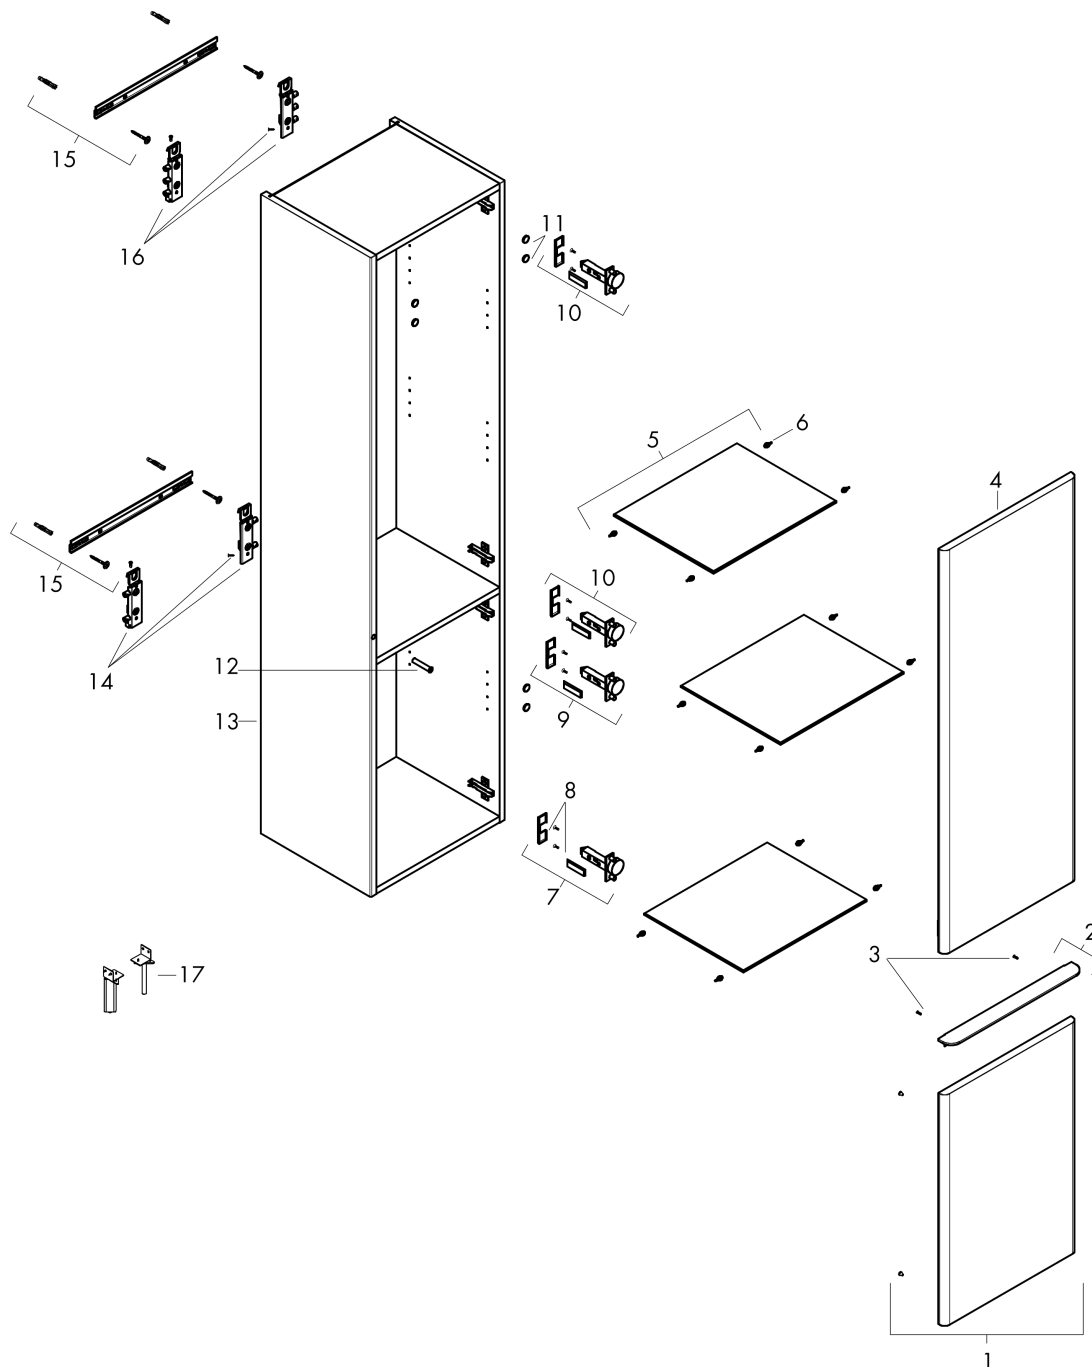

Xelu Q

hoge kast **Diamond Matt Grey 400/350**, scharnier links, Oppervlak greep:

Oppervlak meubel: **Diamond Matt Grey** Artikelnummer: **54136000**

Oppervlak greep: **chrom**

Beschrijving

- bestaat uit: hoge kast, glazen planchetten
- materiaal behuizing: vezelplaat van gemiddelde dichtheid (MDF)
- oppervlaktemateriaal behuizing: thermofolie
- materiaal voorzijde: vezelplaat van gemiddelde dichtheid (MDF)
- oppervlaktemateriaal voorzijde: thermofolie
- MoistureProof: duurzaam materiaal dat lang mooi blijft
- SmoothSurface: glad en effen voor een nog fijnere uitstraling en gevoel
- AntiFingerprint: oplossing tegen vingerafdrukken
- met greepstang
- materiaal grepen: aluminium
- oppervlaktemateriaal grepen: verchromd glanzend
- type opening: deur
- 2 deuren
- deurscharnier: links
- SoftClose, voor zacht sluiten
- met 3 verstelbare glazen planchetten
- montagevoorwaarde: voorgemonteerd
- met bevestigingsmateriaal

Artikeldetails

Vrijblijvende advies verkoopprijs excl. BTW 920,90 €

Vrijblijvende advies verkoopprijs incl. BTW 1.114,29 €

Technologie

Designprijzen

Productfoto

Maattekening

Xelu Q
hoge kast Diamond Matt Grey 400/350, scharnier links, Oppervlak greep:
 Oppervlak meubel: **Diamond Matt Grey** Artikelnummer: **54136000**
 Oppervlak greep: **chrom**

Explosietekening

Bouwjaar: >06/23

Xelu Q**hoge kast Diamond Matt Grey 400/350, scharnier links, Oppervlak greep:**Oppervlak meubel: **Diamond Matt Grey** Artikelnummer: **54136000**Oppervlak greep: **chrom****Reserveonderdelenlijst**