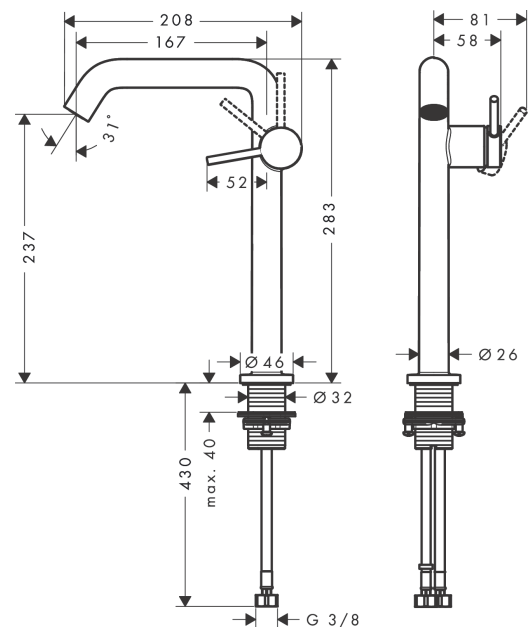

Tecturis S

ééngreeps wastafelkraan 240 Fine CoolStart voor waskommen, met afvoerplug

Oppervlakte finish: **chrom** Artikelnummer: **73370000**

Beschrijving

- ComfortZone 240
- voorsprong uitloop 167 mm
- uitloophoogte: 230 mm
- greepvariant: rechte greep
- vaste uitloop
- straalsoort: normale straal
- maximale doorstroomhoeveelheid bij 3 bar: 4 l/min
- keramisch kardoes
- incl. PushOpen G 1 ¼ wastegarnituur
- materiaal afvoergarnituur: Metaal
- koud water met de greep in de middenpositie, bespaart energie en kosten
- EU taxonomie: max 6l/min - substantiële bijdrage (SC) mogelijk

Artikeldetails

Vrijblijvende advies verkoopprijs excl. BTW 288,40 €

Vrijblijvende advies verkoopprijs incl. BTW 348,96 €

Technologie

Designprijzen

Productfoto

Maattekening

Doorstroomdiagram