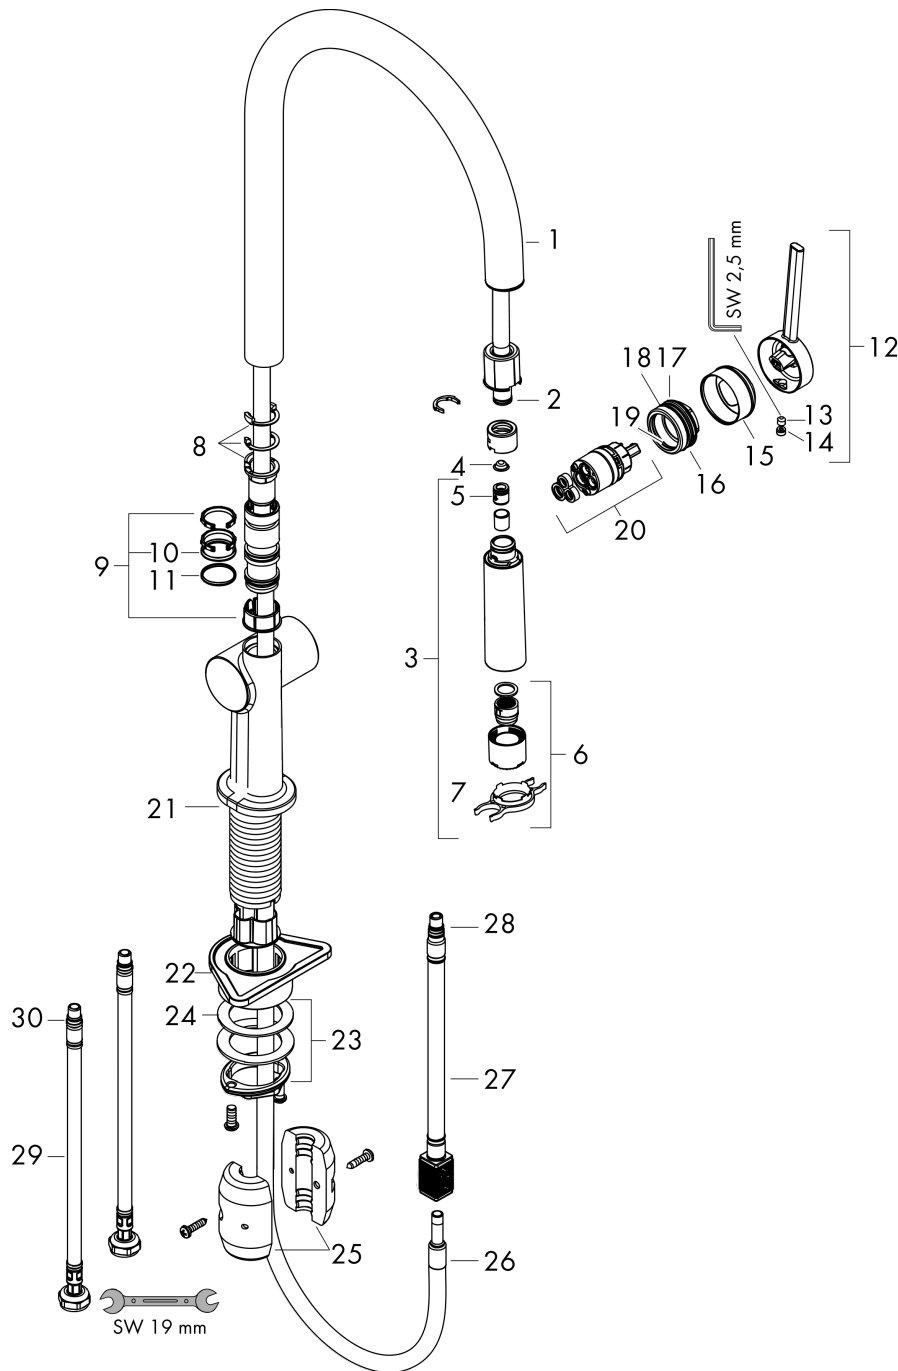

### Beschrijving

- draaibereik instelbaar in 4 standen: 60°, 110°, 150° or 360°
- laminaire straal, douchestraal
- douchestraal is vast te zetten, wisseling van straal door één druk op de knop en straal wordt uitgezet door het sluiten van de greep.
- maximale doorstroomhoeveelheid bij 3 bar: 8 l/min
- keramisch kardoes
- eenvoudige montage dankzij de G 3/8 flexibele aansluitslangen
- Uittrek lengte tot 50 cm
- boren van een kraangat Ø 35 vereist
- EPD Kitchen Faucets

### Maattekening

### Doorstroomdiagram

Talis M54

ééngreeps keukenmengkraan 210 met uittrekbare vuistdouche, 2 straalsoorten

Oppervlakte finish: **chrom** Artikelnummer: **72800000**

Explosietekening

Bouwjaar: >12/19

**Talis M54****ééngreeps keukenmengkraan 210 met uittrekbare vuistdouche, 2 straalsoorten**Oppervlakte finish: **chrom** Artikelnummer: **72800000****Reserveonderdelenlijst**

Bouwjaar: &gt;12/19

<b>Regel</b>	<b>Beschrijving</b>	<b>Artikelnummer</b>	<b>Prijs incl. BTW</b>	<b>VE</b>
1	uitloop compl.	93739000	-	1
2	O-ring 8x2	98112000	-	1
3	vuistdouche	93741000	-	1
4	zeef	98516000	-	1
5	terugslagklep DW 10	96456000	-	1
6	straalschijf	93342000	-	1
7	servicesleutel	95910000	-	1
8	aanslagringset (60° / 110° / 150°)	94911000	-	1
9	stelringset	98365000	-	1
10	O-ring 19x2	98426000	-	1
11	O-ring 20x1,5	98197000	-	1
12	greep	93736000	-	1
13	inbusschroef M5x5	98446000	-	1
14	greepstop	93735610	-	1
15	afdekkap	93737000	-	1
16	moer	93738000	-	1
17	O-ring 30x1,5	98433000	-	1
18	O-ring 29x2	98391000	-	1
19	O-ring 25x1,5	98146000	-	1
20	kardoes compl.	93740000	-	1
21	O-ring 35x3	98052000	-	1
22	bevestigingsmateriaal	97523000	-	1
23	schachtbevestigingsset compl. (Ø 34)	95049000	-	1
24	stelring	97548000	-	1
25	gewicht	92500000	-	1
26	slang	93745000	-	1
27	slang	93744000	-	1
28	O-ring 7x1,5	98422000	-	1
29	aansluitslang 900 mm M8x0,75 G3/8	93746000	-	1
30	O-ring 6,6x1,6	93019000	-	1
a	adapterset	93395000	-	1