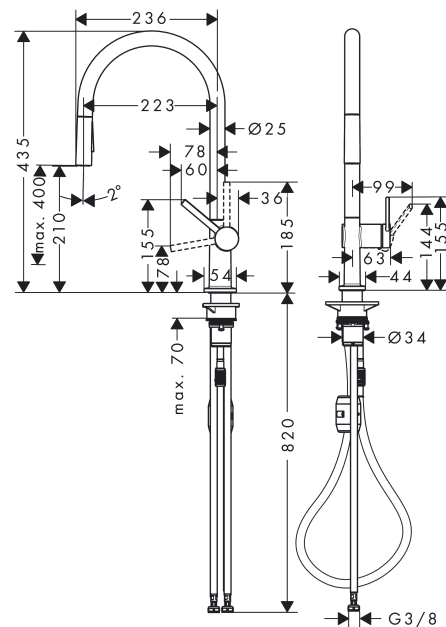

### Beschrijving

- draaibereik instelbaar in 4 standen: 60°, 110°, 150° or 360°
- laminaire straal, douchestraal
- douchestraal is vast te zetten, wisseling van straal door één druk op de knop en straal wordt uitgezet door het sluiten van de greep.
- maximale doorstroomhoeveelheid bij 3 bar: 8 l/min
- keramisch kardoes
- eenvoudige montage dankzij de G 3/8 flexibele aansluitslangen
- Uittrek lengte tot 50 cm
- boren van een kraangat Ø 35 vereist
- EPD Kitchen Faucets

### Maattekening

### Doorstroomdiagram

Talis M54

ééngreeps keukenmengkraan 210 met uittrekbare vuistdouche, 2 straalsoorten

Oppervlakte finish: **chrom** Artikelnummer: **72800000**

Explosietekening

Bouwjaar: >12/19

**Talis M54****ééngreeps keukenmengkraan 210 met uittrekbare vuistdouche, 2 straalsoorten**Oppervlakte finish: **chrom** Artikelnummer: **72800000****Reserveonderdelenlijst**

Bouwjaar: &gt;12/19

<b>Regel</b>	<b>Beschrijving</b>	<b>Artikelnummer</b>	<b>Prijs incl. BTW</b>	<b>VE</b>
1	uitloop compl.	93739000	-	1
2	O-ring 8x2	98112000	-	1
3	vuistdouche	93741000	-	1
4	zeef	98516000	-	1
5	terugslagklep DW 10	96456000	-	1
6	straalschijf	93342000	-	1
7	servicesleutel	95910000	-	1
8	aanslagringset (60° / 110° / 150°)	94911000	-	1
9	stelringset	98365000	-	1
10	O-ring 19x2	98426000	-	1
11	O-ring 20x1,5	98197000	-	1
12	greep	93736000	-	1
13	inbusschroef M5x5	98446000	-	1
14	greepstop	93735610	-	1
15	afdekkap	93737000	-	1
16	moer	93738000	-	1
17	O-ring 30x1,5	98433000	-	1
18	O-ring 29x2	98391000	-	1
19	O-ring 25x1,5	98146000	-	1
20	kardoes compl.	93740000	-	1
21	O-ring 35x3	98052000	-	1
22	bevestigingsmateriaal	97523000	-	1
23	schachtbevestigingsset compl. (Ø 34)	95049000	-	1
24	stelring	97548000	-	1
25	gewicht	92500000	-	1
26	slang	93745000	-	1
27	slang	93744000	-	1
28	O-ring 7x1,5	98422000	-	1
29	aansluitslang 900 mm M8x0,75 G3/8	93746000	-	1
30	O-ring 6,6x1,6	93019000	-	1
a	adapterset	93395000	-	1