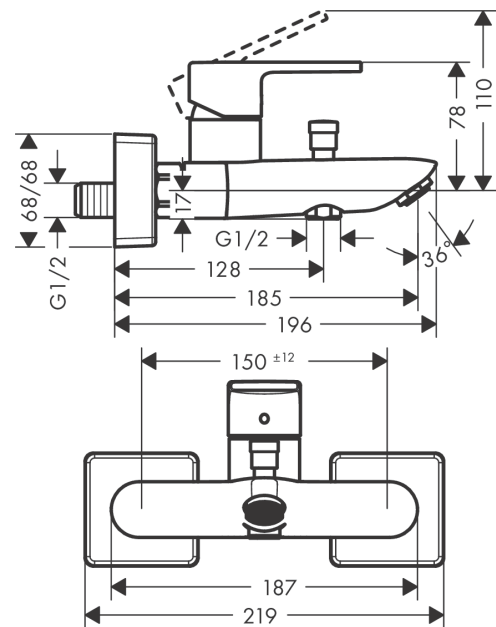

#### Beschrijving

- voorsprong uitloop 166 mm
- hartafstand 150 ± 12 mm
- straalsoort mengkraan: normale straal
- maximale doorstroomhoeveelheid bij 3 bar: 22,5 l/min
- keramisch kardoos met 2 doorstroomhoeveelheden
- temperatuurbegrenzing instelbaar
- omstelling met automatische reset
- incl. s-koppelingen en rozetten
- wandmontage
- geen extra onderhoudsopening nodig
- EPD Shower and Bath Faucets

#### Maattekening