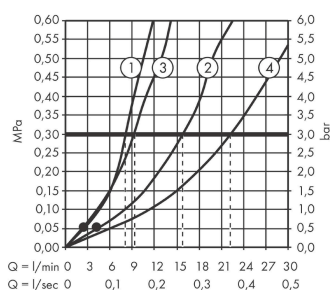

Doorstroomdiagram

- ① Uitlaat douche 1B-Weerstand ECO
- ② Shower outlet with 1B-resistance
- ③ Uitlaat bad ECO
- ④ Uitlaat bad