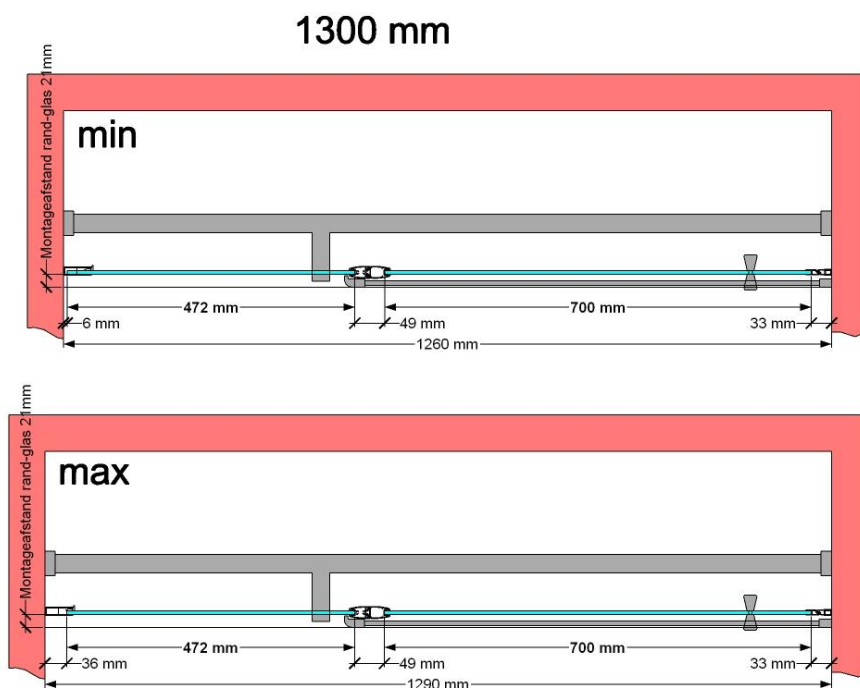

VAN MARCKE – PINA XL – DRAAIDEUR – 130 CM

SKU 224563

AFBEELDING

MAATTEKENING

	SKU 224563
Type douchedeur	Draaideur
Hoogte	200 cm
Materiaal profiel	Aluminium
Uitvoering profiel	Chroom
Uitvoering glas	Helder veiligheidsglas
Dikte glas	6 mm
Behandeling glas	Easy Clean
Draairichting	Uitwendig
Inbouwmaat	1275 - 1295 mm
Instapbreedte	700mm
Omkeerbaar	Ja
Liftfunctie	Ja
Greep	Ja
Magnetische sluiting	Ja
Keuringen	CE
Garantie	5 jaar
Frameloze	Nee
Met bevestigingsmateriaal	Ja