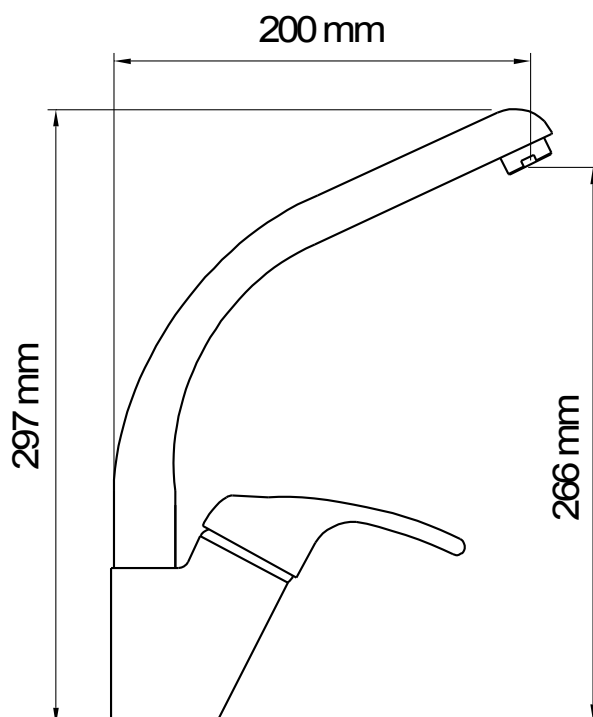

TAURA – MITIGEUR POUR ÉVIER

SKU 157128

TAURA – MITIGEUR POUR ÉVIER

SKU 157128

- Dimensions: hauteur robinet vers le bas du bec: 266 mm
- Matériel: laiton
- Couleur: chromé
- Fixation: montage sur évier
- Caractéristiques:
- mitigeur monocommande 1/2" pour évier
 - montage monotrou
 - avec bec courbé
 - avec bec haut orientable
 - poignée latérale
 - a disques en céramique
 - économisant d'énergie