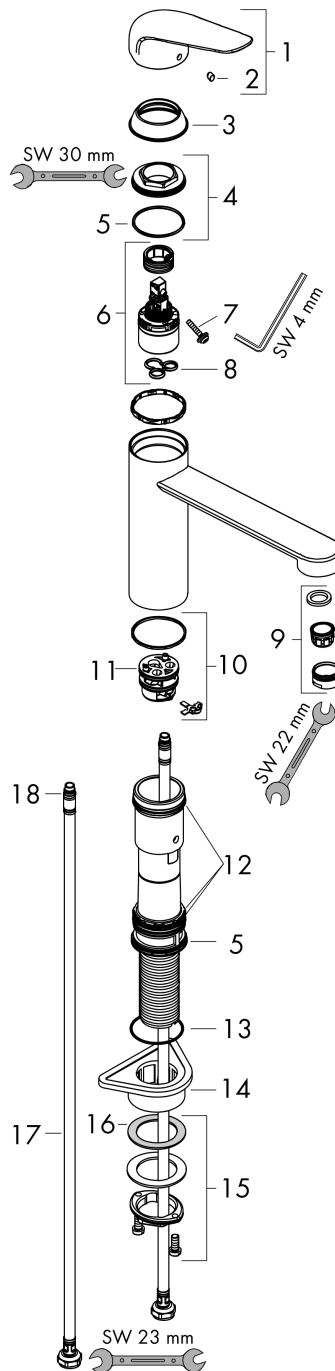

Focus M42

ééngreeps keukenmengkraan 120 met CoolStart en EcoClick

Oppervlakte finish: **chrom** Artikelnummer: **71805000**

Beschrijving

- koud water met de greep in de middenpositie, bespaart energie en kosten
- draaibereik 360°
- normale straal
- maximale doorstroomhoeveelheid bij 3 bar: 12 l/min
- keramisch kardoes
- eenvoudige montage dankzij de G 3/8 flexibele aansluitslangen
- Kiwa K6161_Mechanical Mixers EN817
- EPD Kitchen Faucets

Artikeldetails

Vrijblijvende adviesverkoop prijs excl. BTW 161,45 €

Vrijblijvende adviesverkoop prijs incl. BTW 195,35 €

Technologie

Productfoto

Maattekening

Doorstroomdiagram

Focus M42

ééngreeps keukenmengkraan 120 met CoolStart en EcoClick

Oppervlakte finish: **chrom** Artikelnummer: **71805000**

Explosietekening

Bouwjaar: >10/18

Focus M42**ééngreeps keukenmengkraan 120 met CoolStart en EcoClick**Oppervlakte finish: **chrom** Artikelnummer: **71805000****Reserveonderdelenlijst**

Bouwjaar: >10/18

Regel	Beschrijving	Artikelnummer	Prijs incl. BTW	VE
1	greep	93348000	-	1
2	greepstop	96338000	-	1
3	afdekkap	97995000	-	1
4	moer	97996000	-	1
5	O-ring 41x2	98212000	-	1
6	kardoes compl.	95730000	-	1
7	borgschroef	95140000	-	1
8	dichting	95008000	-	1
9	perlator M24x1 (15 l/min)	13913000	-	1
10	kardoesadapter	98750000	-	1
11	O-Ring 30x2	98186000	-	1
12	dichtingsset	98702000	-	1
13	O-Ring 36x2,5	98190000	-	1
14	bevestigingsmateriaal	97523000	-	1
15	schachtbevestigingsset compl. (Ø 34)	95049000	-	1
16	stelring	97548000	-	1
17	aansluitslang 600 mm M8x0,75 G3/8	96556000	-	1
18	O-ring 6,6x1,6	93019000	-	1