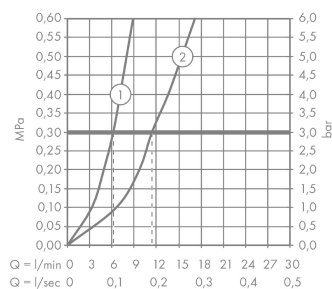

Artikeldetails

Vrijblijvende adviesverkoop prijs excl. BTW 161,45 €

Vrijblijvende adviesverkoop prijs incl. BTW 195,35 €

Technologie

Productfoto

Maattekening

Doorstroomdiagram

Focus M42