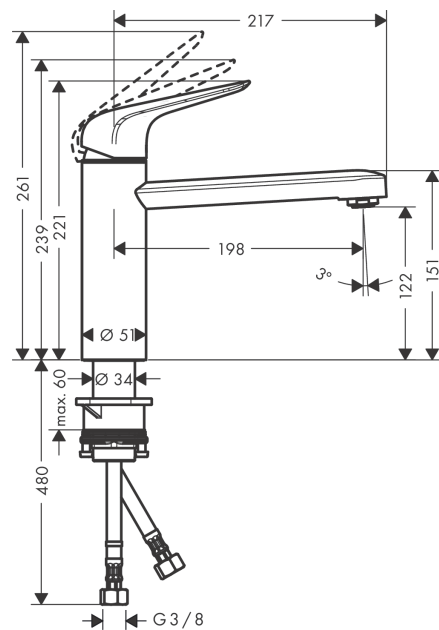

Focus M42

ééngreeps keukenmengkraan 120 met CoolStart en EcoClick

Oppervlakte finish: **chrom** Artikelnummer: **71805000**

Beschrijving

- koud water met de greep in de middenpositie, bespaart energie en kosten
- draaibereik 360°
- normale straal
- maximale doorstroomhoeveelheid bij 3 bar: 12 l/min
- keramisch kardoes
- eenvoudige montage dankzij de G 3/8 flexibele aansluitslangen
- Kiwa K6161_Mechanical Mixers EN817
- EPD Kitchen Faucets

Artikeldetails

Vrijblijvende adviesverkoop prijs excl. BTW 161,45 €

Vrijblijvende adviesverkoop prijs incl. BTW 195,35 €

Technologie

Productfoto

Maattekening

Doorstroomdiagram

Focus M42

Bouwjaar: >10/18

Regel	Beschrijving	Artikelnummer	Prijs incl. BTW	VE
1	greep	93348000	-	1
2	greepstop	96338000	-	1
3	afdekkap	97995000	-	1
4	moer	97996000	-	1
5	O-ring 41x2	98212000	-	1
6	kardoes compl.	95730000	-	1
7	borgschroef	95140000	-	1
8	dichting	95008000	-	1
9	perlator M24x1 (15 l/min)	13913000	-	1
10	kardoesadapter	98750000	-	1
11	O-Ring 30x2	98186000	-	1
12	dichtingsset	98702000	-	1
13	O-Ring 36x2,5	98190000	-	1
14	bevestigingsmateriaal	97523000	-	1
15	schachtbevestigingsset compl. (Ø 34)	95049000	-	1
16	stelring	97548000	-	1
17	aansluitslang 600 mm M8x0,75 G3/8	96556000	-	1
18	O-ring 6,6x1,6	93019000	-	1