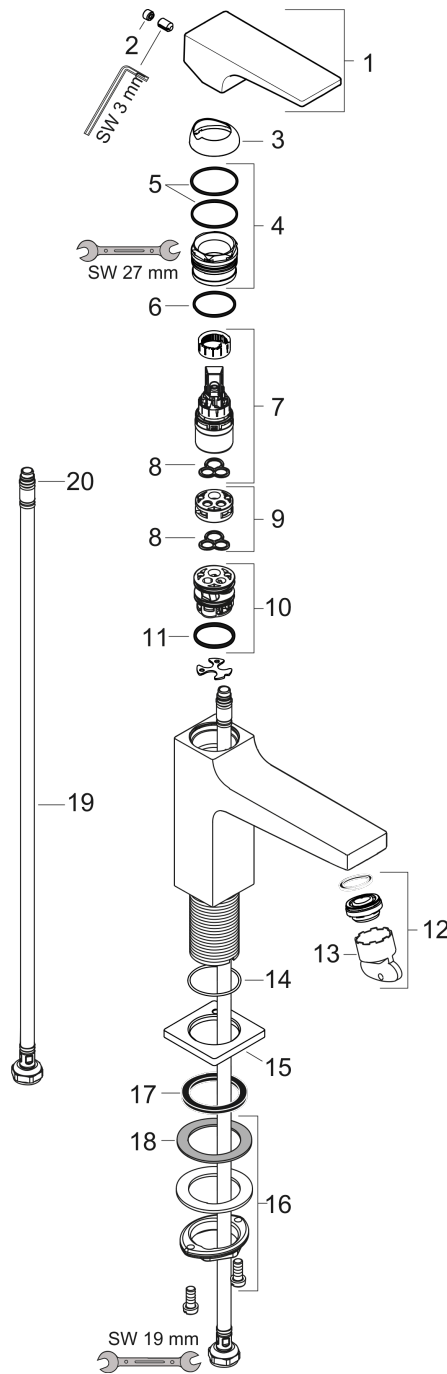

Metropol**ééngreeps wastafelmengkraan 100 CoolStart met rechte greep en afvoerplug**Oppervlakte finish: **chrom** Artikelnummer: **32503000****Beschrijving**

- ComfortZone 100
- voorsprong uitloop 157 mm
- uitloophoogte: 89 mm
- greepvariant: rechte greep
- vaste uitloop
- straalsoort: normale straal
- maximale doorstroomhoeveelheid bij 3 bar: 5 l/min
- keramisch kardoes
- incl. PushOpen G 1 ¼ wastegarnituur
- materiaal afvoergarnituur: Metaal
- koud water met de greep in de middenpositie, bespaart energie en kosten
- EU taxonomie: max 6l/min - substantiële bijdrage (SC) mogelijk
- Kiwa K6161_Mechanical Mixers EN817

Oppervlakte finish: **chrom** Artikelnummer: **32503000**

Doorstroomdiagram

Metropol

ééngreeps wastafelmengkraan 100 CoolStart met rechte greep en afvoerplug

Oppervlakte finish: **chrom** Artikelnummer: **32503000**

Explosietekening

Bouwjaar: >01/17

Metropol**ééngreeps wastafelmengkraan 100 CoolStart met rechte greep en afvoerplug**Oppervlakte finish: **chrom** Artikelnummer: **32503000****Reserveonderdelenlijst**

Bouwjaar: >01/17

Regel	Beschrijving	Artikelnummer	Prijs incl. BTW	VE
1	greep	93025000	-	1
2	greepstop	95704000	-	1
3	afdekkap	92625000	-	1
4	moer	92689000	-	1
5	O-ring 27x1,5	92527000	-	1
6	O-ring 25x1,5	98146000	-	1
7	kardoes compl.	97685000	-	1
8	dichting	98865000	-	1
9	kardoesadapter	92628000	-	1
10	kardoesadapter	95975000	-	1
11	O-ring 23x2	98398000	-	1
12	perlator M24x1 (5 l/min)	92996000	-	1
13	servicesleutel	95661000	-	1
14	O-ring 32x1,5	92936000	-	1
15	rozet	93048000	-	1
16	schachtbevestigingsset compl. (Ø 32)	13961000	-	1
17	vlakdichting	98749000	-	1
18	stelring	97548000	-	1
19	aansluitslang 450 mm M8x0,75 G3/8	97206000	-	1
20	O-ring 6,6x1,6	93019000	-	1
21	dichtingsset	95581000	-	1
a	Afvoerplug Push-Open	50100000	-	1
b	schachtverlenging	13898000	-	1