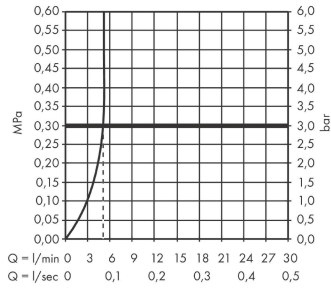

Metropol

ééngreeps wastafelmengkraan 100 CoolStart met rechte greep en afvoerplug

Oppervlakte finish: **chrom**   Artikelnummer: **32503000**

Doorstroomdiagram