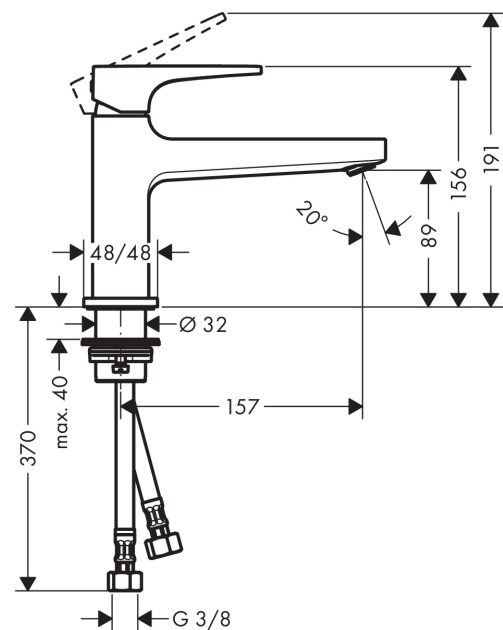

Maattekening