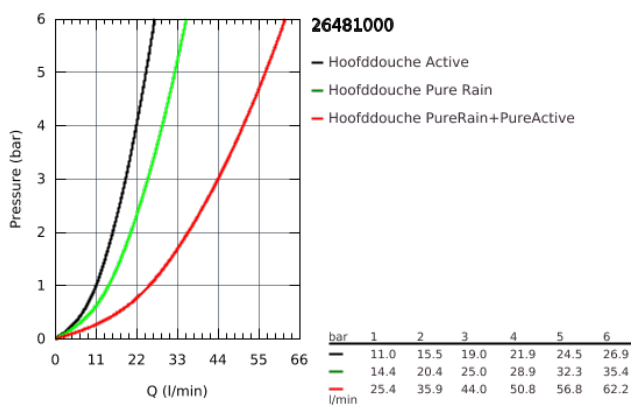

## 26 481 000 RAINSHOWER SMARTACTIVE 310 CUBE HOOFDDOUCHESET PLAFOND 142 MM, 2 STRAALSOORTEN

### PRODUCTOMSCHRIJVING

- bestaande uit:
- hoofddouche Rainshower SmartActive 310 Cube
- 2 stralen:
- GROHE PureRain, ActiveRain
- Douchearm plafond 142 mm
- GROHE DreamSpray: optimaal straalpatroon
- GROHE StarLight schitterende chroomafwerking
- SpeedClean antikalksysteem
- Inner WaterGuide: geïsoleerd waterkanaal voor een langere levensduur
- Vereist inbouwdeel 26 483 000 of 26 484 000 -niet inbegrepen