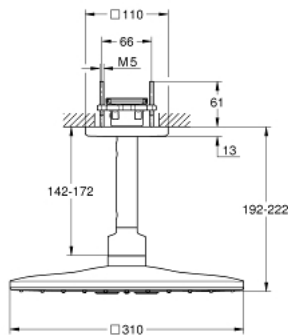

## 26 481 000 RAINSHOWER SMARTACTIVE 310 CUBE HOOFDDOUCHESET PLAFOND 142 MM, 2 STRAALSOORTEN

### PRODUCTOMSCHRIJVING

- bestaande uit:
- hoofddouche Rainshower SmartActive 310 Cube
- 2 stralen:
- GROHE PureRain, ActiveRain
- Douchearm plafond 142 mm
- GROHE DreamSpray: optimaal straalpatroon
- GROHE StarLight schitterende chroomafwerking
- SpeedClean antikalksysteem
- Inner WaterGuide: geïsoleerd waterkanaal voor een langere levensduur
- Vereist inbouwdeel 26 483 000 of 26 484 000 -niet inbegrepen