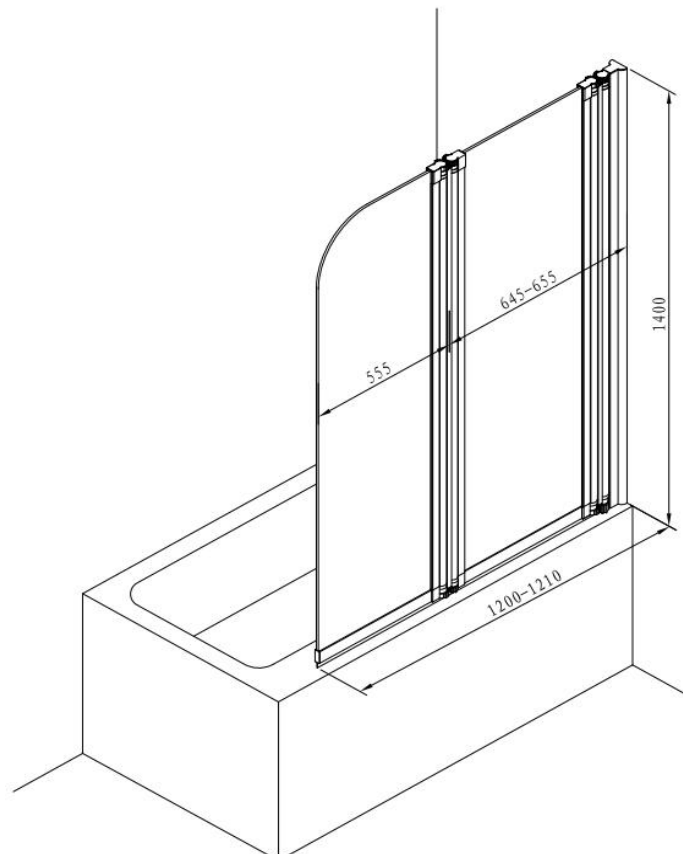

PANNELLO – BADWAND - 120X140 - 2-DELIG

SKU 224121

AFBEELDING

MAATTEKENING

Type douchedeur	Badwand - 2-delig
Materiaal profiel	Gepolijste aluminium
Uitvoering profiel	Chroom
Uitvoering glas	Helder veiligheidsglas
Dikte glas	5 mm
Behandeling glas	/
Mogelijke opstellingen	Op bad
Draairichting	180°
Inbouwmaat	1200 - 1210 mm
Instapbreedte	/
Radius	/
Omkeerbaar	Ja
Liftfunctie	Nee
Greep	Nee
Type scharnier / wieltjes	Scharnieren
Materiaal scharnier/wieltjes	/
Wegklapbare deur	Nee
Magnetische sluiting	Nee
Verbredingsprofiel	/
Keuringen	CE
Netto gewicht	20 kg
Garantie	5 jaar
Extra's	/
Frameloze	Ja
Met bevestigingsmateriaal	Ja