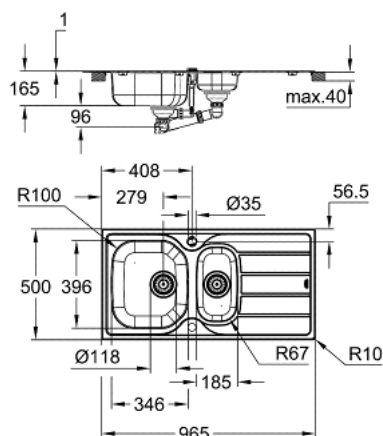

31 564 SD1 K200 ROESTVRIJ STALEN SPOELBAK MET DRUIPREK

PRODUCTOMSCHRIJVING

- Model: K200 60-S 96,5/50 1.5 rev
- montagewijze: bladmontage
- materiaal: roestvrij staal AISI 304 (V2A)
- materiaaldikte: 0.6 mm
- **GROHE StarLight** schitterende chroomafwerking
- finish: satin finish
- **GROHE Whisper**
- min. afmeting keukenkast: 600 mm
- afmetingen: 965 x 500 mm
- 1 bak: 346 x 396 x 165 mm
- 0.5 bak: 180 x 340 x 130 mm
- buitenste straal : R10 (opbouw), straal binnenbak : R100
- **GROHE FastFixation** snelle en eenvoudige montage
- Spoelbak omkeerbaar
- uitsparing (bovenmontage): 941 x 476 mm
- boorgaten: 2 x 35 mm
- afvoer: Ø 3.5"/90 mm afvalzeef met automatische afvoer
- inbegrepen accessoires: automatische lediging met draaigreep, afvoerset, ventiel met zeef, bevestigingsset
- optioneel: automatische push-open lediging (40 986 SD0)
- aantal bevestigingen inbegrepen (opbouw): 16

31 564 SD1 K200 ROESTVRIJ STALEN SPOELBAK MET DRUIPREK

RESERVEONDERDELEN

- 1: Stop voor waste-garnituur (Bestelnummer 42588SD0)
- 2: Stop voor waste-garnituur (Bestelnummer 42589SD0)
- 3: draaiknop (Bestelnummer 42587SD0)