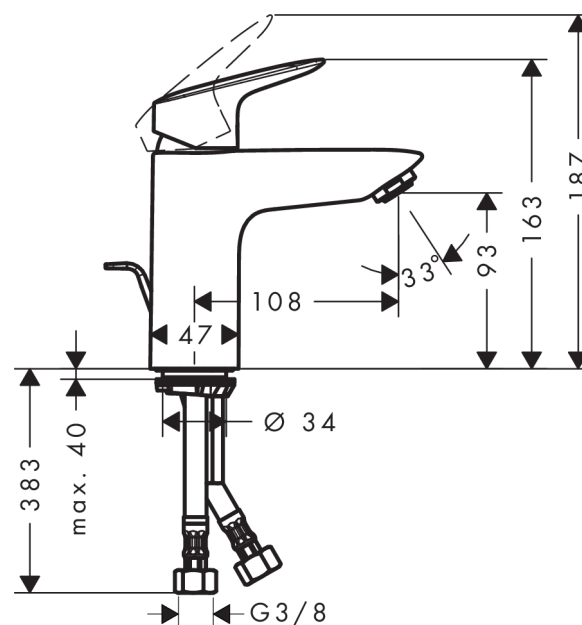

Logis
Eéngreepsmengkraan 100
 Oppervlakken: **chrom** Art.-nr.: **71100000**

Beschrijving

Funcities

- ComfortZone 100
- uitsprong 108 mm
- normale straal
- debiet: 5 l/min
- keramische cartouche
- temperatuurbegrenzing instelbaar
- trekstang afvoergarnituur G 1 ¼
- geschikt voor doorstroomtoestellen
- Geluidsklasse: I

Technologie

Designprijzen

reddot award 2014
winner

Certificaten

Productafbeelding

Maattekening

Doorstroomdiagram