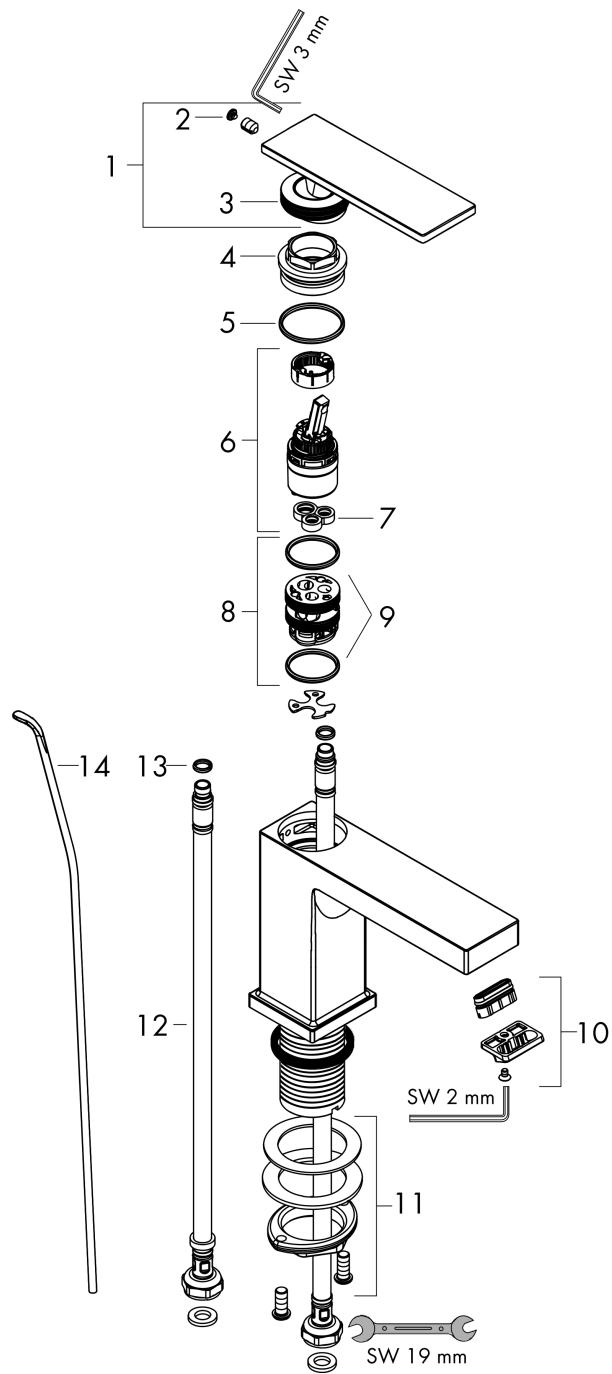

Tecturis E
ééngreeps wastafelkraan 110 met PopUp trekwaste
 Oppervlak: **Brushed Bronze** Artikelnummer: **73010140**

Beschrijving

- ComfortZone: 110
- voorsprong uitloop 144 mm
- uitloophoogte: 117 mm
- greepvariant: rechte greep
- vaste uitloop
- straalsoort: WaterfallStream
- maximale doorstroomhoeveelheid bij 3 bar: 4 l/min
- keramisch kardoes
- pop-up afvoergarnituur G 1¼
- materiaal afvoergarnituur: Metaal
- EU taxonomie: max 6l/min - draagt substantieel bij aan duurzaamheid

Doorstroombiagram

Tecturis E

ééngreeps wastafelkraan 110 met PopUp trekwaste

Oppervlak: **Brushed Bronze** Artikelnummer: **73010140**

Explosietekening

Bouwjaar: >09/23

Tecturis E**ééngreeps wastafelkraan 110 met PopUp trekwaste**Oppervlak: **Brushed Bronze** Artikelnummer: **73010140****Reserveonderdelenlijst**

Bouwjaar: >09/23

| Regel | Beschrijving | Artikelnummer | Prijs incl. BTW | VE |
|--------------|--------------------------------------|----------------------|------------------------|-----------|
| 1 | greep | 94992140 | 180,65 € | 1 |
| 2 | greepstop | 93983000 | 8,11 € | 1 |
| 3 | O-ring 30x1,5 | 98433000 | 2,90 € | 1 |
| 4 | moer | 94993000 | 17,91 € | 1 |
| 5 | O-ring 29x2 | 98391000 | 2,90 € | 1 |
| 6 | kardoes compl. | 92900000 | 44,65 € | 1 |
| 7 | dichting | 93383000 | 11,13 € | 1 |
| 8 | kardoesadapter | 95975000 | 8,11 € | 1 |
| 9 | O-ring 23x2 | 98398000 | 2,90 € | 1 |
| 10 | perlator compl. | 94994000 | 27,95 € | 1 |
| 11 | schachtbevestigingsset compl. (Ø 32) | 13961000 | 22,39 € | 1 |
| 12 | aansluitslang 450 mm M8x0,75 G3/8 | 97206000 | 27,95 € | 1 |
| 13 | O-ring 7x1,5 | 98422000 | 2,90 € | 1 |
| 14 | trekstang | 96657140 | 16,70 € | 1 |
| a | afvoergarnituur | 94139000 | - | 1 |