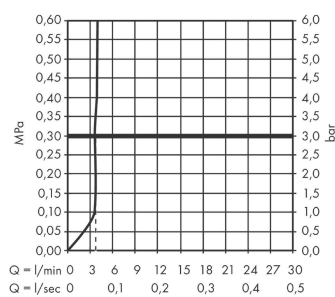

Doorstroombiagram