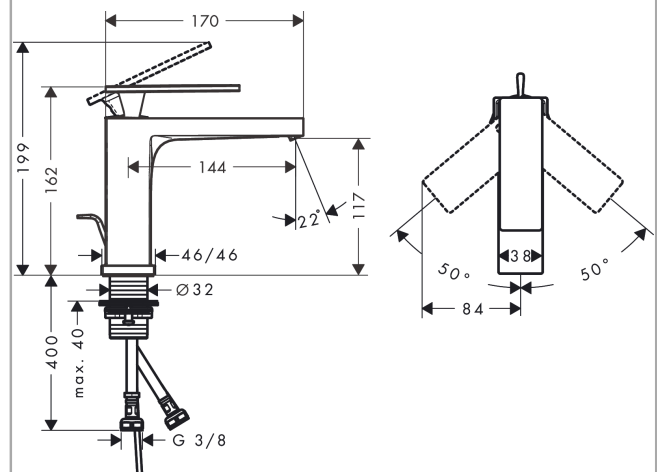

Tecturis E
ééngreeps wastafelkraan 110 met PopUp trekwaste
 Oppervlak: **Brushed Bronze** Artikelnummer: **73010140**

Beschrijving

- ComfortZone: 110
- voorsprong uitloop 144 mm
- uitloophoogte: 117 mm
- greepvariant: rechte greep
- vaste uitloop
- straalsoort: WaterfallStream
- maximale doorstroomhoeveelheid bij 3 bar: 4 l/min
- keramisch kardoes
- pop-up afvoergarnituur G 1¼
- materiaal afvoergarnituur: Metaal
- EU taxonomie: max 6l/min - draagt substantieel bij aan duurzaamheid

Artikeldetails

| | |
|--|----------|
| Vrijblijvende advies verkoopprijs excl. BTW | 277,40 € |
| Vrijblijvende advies verkoopprijs incl. BTW | 335,65 € |

Technologie

Designprijzen

Productfoto

Maattekening

Doorstroombiagram

Tecturis E

ééngreeps wastafelkraan 110 met PopUp trekwaste

Oppervlak: **Brushed Bronze** Artikelnummer: **73010140**

Explosietekening

Bouwjaar: >09/23

Tecturis E**ééngreeps wastafelkraan 110 met PopUp trekwaste**Oppervlak: **Brushed Bronze** Artikelnummer: **73010140****Reserveonderdelenlijst**