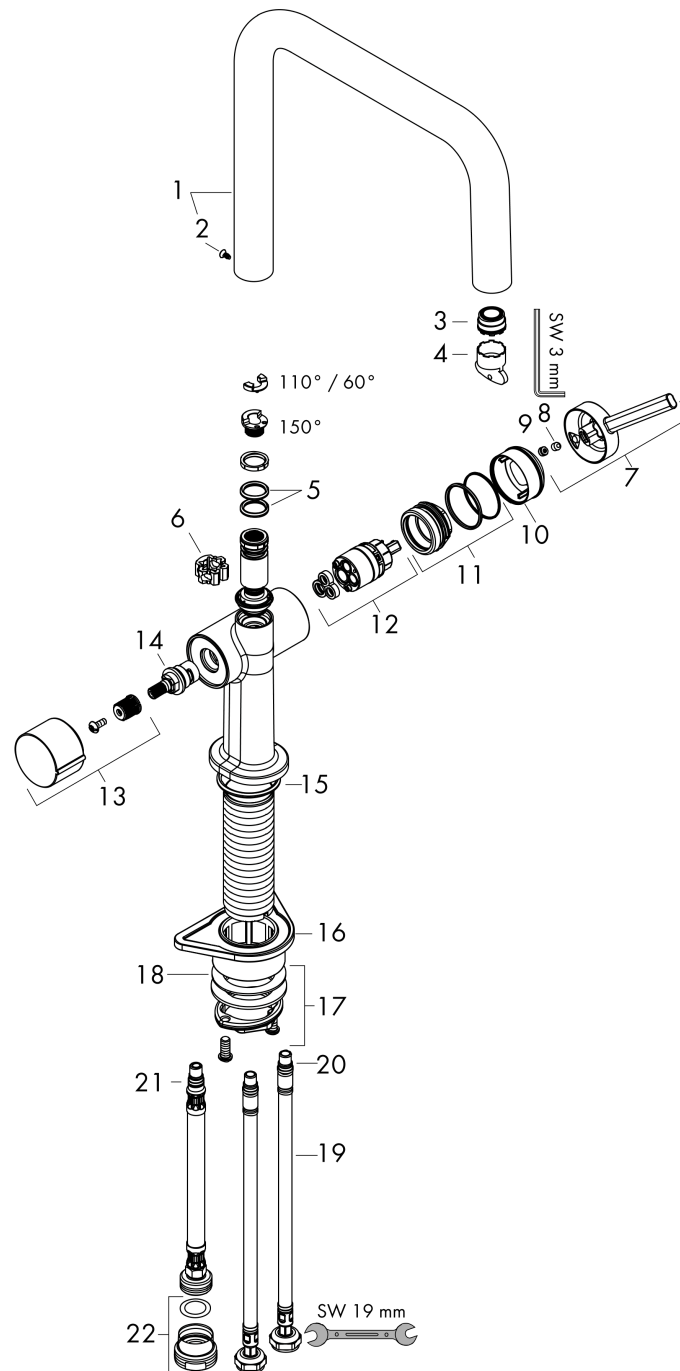

Talis M54

ééngreeps keukenmengkraan U 220 met stopkraan voor vaatwasser

Oppervlakte finish: **chrom** Artikelnummer: **72807000**

Beschrijving

- draaibereik instelbaar in 4 standen: 60°, 110°, 150° or 360°
- laminaire straal
- met stopkraan voor vaatwasser
- maximale doorstroomhoeveelheid bij 3 bar: 8 l/min
- keramisch kardoes
- eenvoudige montage dankzij de G 3/8 flexibele aansluitslangen
- boren van een kraangat Ø 35 vereist

Doorstroomdiagram

- ① Normale straal
- ② Doorstroomcapaciteit inbouwstopkranen

Talis M54

ééngreeps keukenmengkraan U 220 met stopkraan voor vaatwasser

Oppervlakte finish: chroom Artikelnummer: 72807000

Explosietekening

Bouwjaar: >04/21

Talis M54**ééngreeps keukenmengkraan U 220 met stopkraan voor vaatwasser**Oppervlakte finish: **chrom** Artikelnummer: **72807000****Reserveonderdelenlijst**

Bouwjaar: >04/21

| Regel | Beschrijving | Artikelnummer | Prijs incl. BTW | VE |
|--------------|--------------------------------------|----------------------|----------------------------|-----------|
| 1 | uitloop compl. | 93756000 | - | 1 |
| 2 | schroef | 94319000 | - | 1 |
| 3 | straalschijf | 93748000 | - | 1 |
| 4 | servicesleutel | 93750000 | - | 1 |
| 5 | O-Ring 14x2,5 | 98189000 | - | 1 |
| 6 | axialring | 97558000 | - | 1 |
| 7 | greep | 93736000 | - | 1 |
| 8 | inbusschroef M5x5 | 98446000 | - | 1 |
| 9 | greepstop | 93735610 | - | 1 |
| 10 | afdekkap | 93737000 | - | 1 |
| 11 | moer | 93738000 | - | 1 |
| 12 | kardoes compl. | 93760000 | - | 1 |
| 13 | greep | 93809000 | - | 1 |
| 14 | bovendeel | 93658000 | - | 1 |
| 15 | O-ring 35x3 | 98052000 | - | 1 |
| 16 | bevestigingsmateriaal | 97523000 | - | 1 |
| 17 | schachtbevestigingsset compl. (Ø 34) | 95049000 | - | 1 |
| 18 | stelring | 97548000 | - | 1 |
| 19 | aansluitslang 900 mm M8x0,75 G3/8 | 93746000 | - | 1 |
| 20 | O-ring 6,6x1,6 | 93019000 | - | 1 |
| 21 | O-ring 7x1,5 | 98422000 | - | 1 |
| 22 | adapter voor aansluiting | 92844000 | - | 1 |