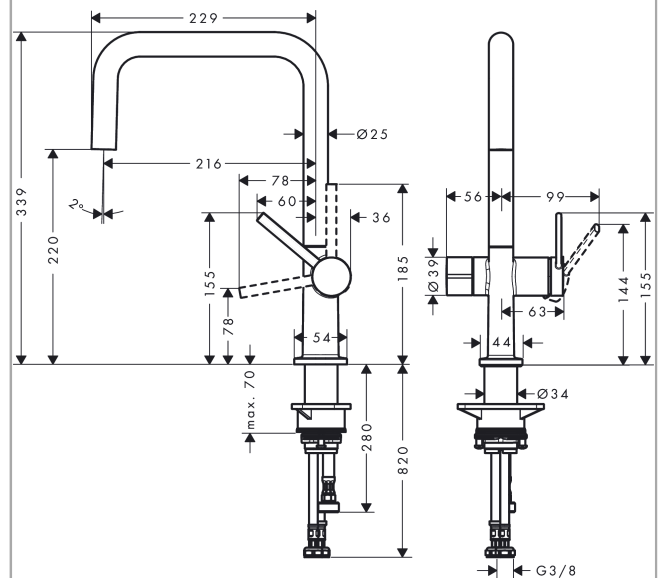

Talis M54

ééngreeps keukenmengkraan U 220 met stopkraan voor vaatwasser

Oppervlakte finish: **chrom** Artikelnummer: **72807000**

Beschrijving

- draaibereik instelbaar in 4 standen: 60°, 110°, 150° or 360°
- laminaire straal
- met stopkraan voor vaatwasser
- maximale doorstroomhoeveelheid bij 3 bar: 8 l/min
- keramisch kardoes
- eenvoudige montage dankzij de G 3/8 flexibele aansluitslangen
- boren van een kraangat Ø 35 vereist

Doorstroomdiagram

- ① Normale straal
- ② Doorstroomcapaciteit inbouwstopkranen

Talis M54

ééngreeps keukenmengkraan U 220 met stopkraan voor vaatwasser

Oppervlakte finish: chroom Artikelnummer: 72807000

Explosietekening

Bouwjaar: >04/21

Talis M54**ééngreeps keukenmengkraan U 220 met stopkraan voor vaatwasser**Oppervlakte finish: **chrom** Artikelnummer: **72807000****Reserveonderdelenlijst**

Bouwjaar: >04/21

| Regel | Beschrijving | Artikelnummer | Prijs incl. BTW | VE |
|--------------|--------------------------------------|----------------------|----------------------------|-----------|
| 1 | uitloop compl. | 93756000 | - | 1 |
| 2 | schroef | 94319000 | - | 1 |
| 3 | straalschijf | 93748000 | - | 1 |
| 4 | servicesleutel | 93750000 | - | 1 |
| 5 | O-Ring 14x2,5 | 98189000 | - | 1 |
| 6 | axialring | 97558000 | - | 1 |
| 7 | greep | 93736000 | - | 1 |
| 8 | inbusschroef M5x5 | 98446000 | - | 1 |
| 9 | greepstop | 93735610 | - | 1 |
| 10 | afdekkap | 93737000 | - | 1 |
| 11 | moer | 93738000 | - | 1 |
| 12 | kardoes compl. | 93760000 | - | 1 |
| 13 | greep | 93809000 | - | 1 |
| 14 | bovendeel | 93658000 | - | 1 |
| 15 | O-ring 35x3 | 98052000 | - | 1 |
| 16 | bevestigingsmateriaal | 97523000 | - | 1 |
| 17 | schachtbevestigingsset compl. (Ø 34) | 95049000 | - | 1 |
| 18 | stelring | 97548000 | - | 1 |
| 19 | aansluitslang 900 mm M8x0,75 G3/8 | 93746000 | - | 1 |
| 20 | O-ring 6,6x1,6 | 93019000 | - | 1 |
| 21 | O-ring 7x1,5 | 98422000 | - | 1 |
| 22 | adapter voor aansluiting | 92844000 | - | 1 |