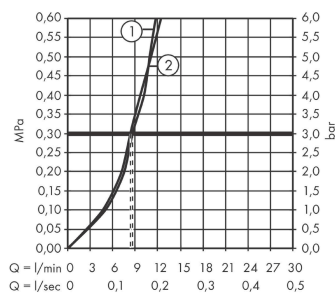

Doorstroomdiagram

- ① Normale straal
- ② Doorstroomcapaciteit inbouwstopkranen