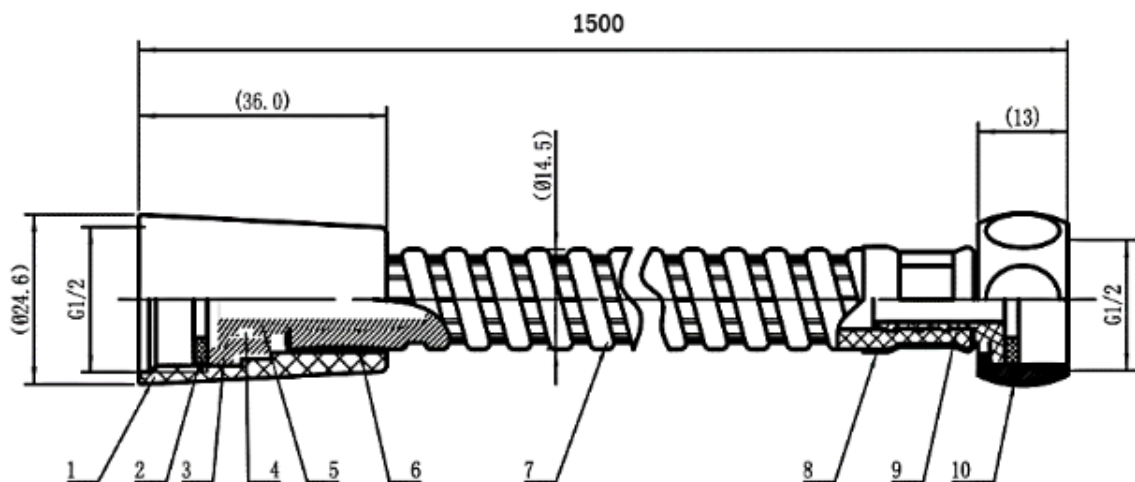

PROFLEX – FLEXIBLE DE DOUCHE - 150 CM

SKU 186174

PHOTO:

DIMENSIONS:

<u>Couleur:</u>	Chrome
<u>Matériel:</u>	Matière synthétique
<u>Caractéristiques:</u>	<ul style="list-style-type: none">- flexible de douche tressé - 150 cm- anti-twist- anti-pliures- anti-rayures- raccordement universel 1/2"
<u>Garantie:</u>	5 ans