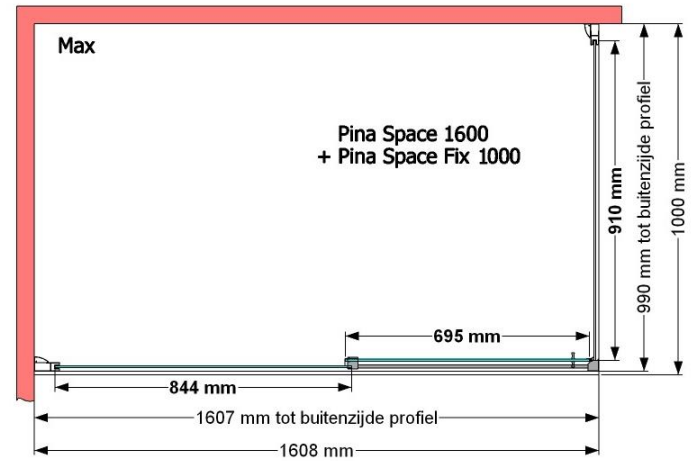

VAN MARCKE – PINA SPACE – SCHUIFDEUR – 160 CM

SKU 224607

AFBEELDING

MAATTEKENING

Pina Space 1600

	SKU 224607
Type douchedeur	Schuifdeur
Hoogte	200 cm
Materiaal profiel	Aluminium
Uitvoering profiel	Chroom
Uitvoering glas	Helder veiligheidsglas
Dikte glas	6 mm
Behandeling glas	Easy Clean
Draairichting	/
Inbouwmaat	1550 - 1590 mm
Instapbreedte	692mm
Omkeerbaar	Ja
Liftfunctie	Nee
Greep	Ja
Magnetische sluiting	Nee
Keuringen	CE
Garantie	5 jaar
Frameloze	Nee
Met bevestigingsmateriaal	Ja