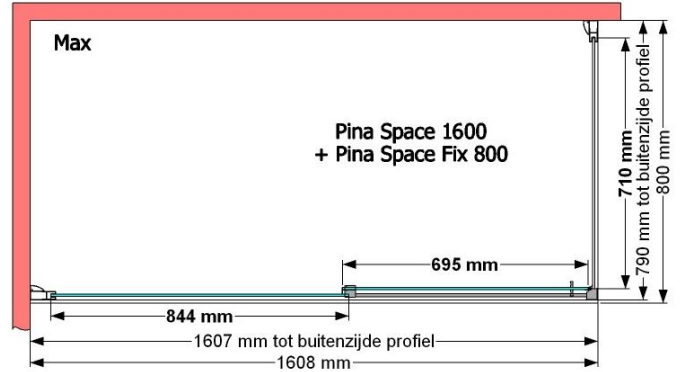

VAN MARCKE – PINA SPACE – SCHUIFDEUR – 160 CM

SKU 224607

AFBEELDING

MAATTEKENING

Pina Space 1600

	SKU 224607
Type douchedeur	Schuifdeur
Hoogte	200 cm
Materiaal profiel	Aluminium
Uitvoering profiel	Chroom
Uitvoering glas	Helder veiligheidsglas
Dikte glas	6 mm
Behandeling glas	Easy Clean
Draairichting	/
Inbouwmaat	1550 - 1590 mm
Instapbreedte	692mm
Omkeerbaar	Ja
Liftfunctie	Nee
Greep	Ja
Magnetische sluiting	Nee
Keuringen	CE
Garantie	5 jaar
Frameloze	Nee
Met bevestigingsmateriaal	Ja