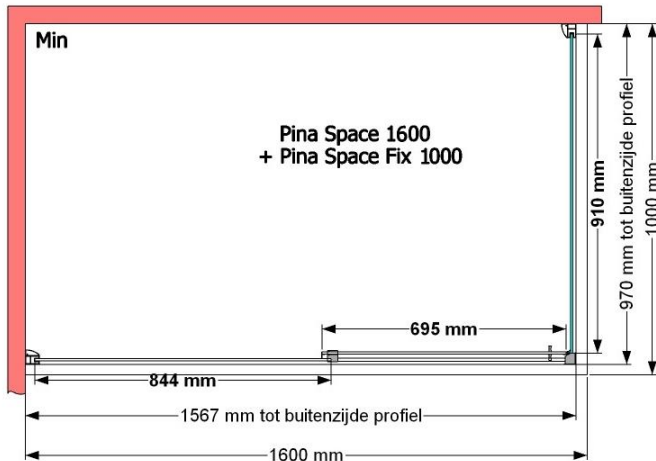

VAN MARCKE – PINA SPACE – SCHUIFDEUR – 160 CM

SKU 224607

AFBEELDING

MAATTEKENING

Pina Space 1600

	SKU 224607
Type douchedeur	Schuifdeur
Hoogte	200 cm
Materiaal profiel	Aluminium
Uitvoering profiel	Chroom
Uitvoering glas	Helder veiligheidsglas
Dikte glas	6 mm
Behandeling glas	Easy Clean
Draairichting	/
Inbouwmaat	1550 - 1590 mm
Instapbreedte	692mm
Omkeerbaar	Ja
Liftfunctie	Nee
Greep	Ja
Magnetische sluiting	Nee
Keuringen	CE
Garantie	5 jaar
Frameloze	Nee
Met bevestigingsmateriaal	Ja