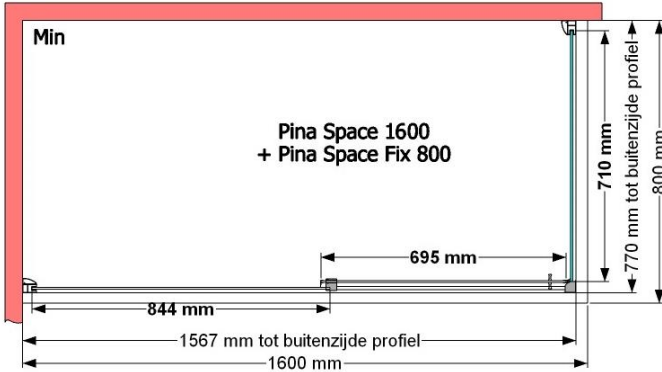

VAN MARCKE – PINA SPACE – SCHUIFDEUR – 160 CM

SKU 224607

AFBEELDING

MAATTEKENING

Pina Space 1600

	SKU 224607
Type douchedeur	Schuifdeur
Hoogte	200 cm
Materiaal profiel	Aluminium
Uitvoering profiel	Chroom
Uitvoering glas	Helder veiligheidsglas
Dikte glas	6 mm
Behandeling glas	Easy Clean
Draairichting	/
Inbouwmaat	1550 - 1590 mm
Instapbreedte	692mm
Omkeerbaar	Ja
Liftfunctie	Nee
Greep	Ja
Magnetische sluiting	Nee
Keuringen	CE
Garantie	5 jaar
Frameloze	Nee
Met bevestigingsmateriaal	Ja