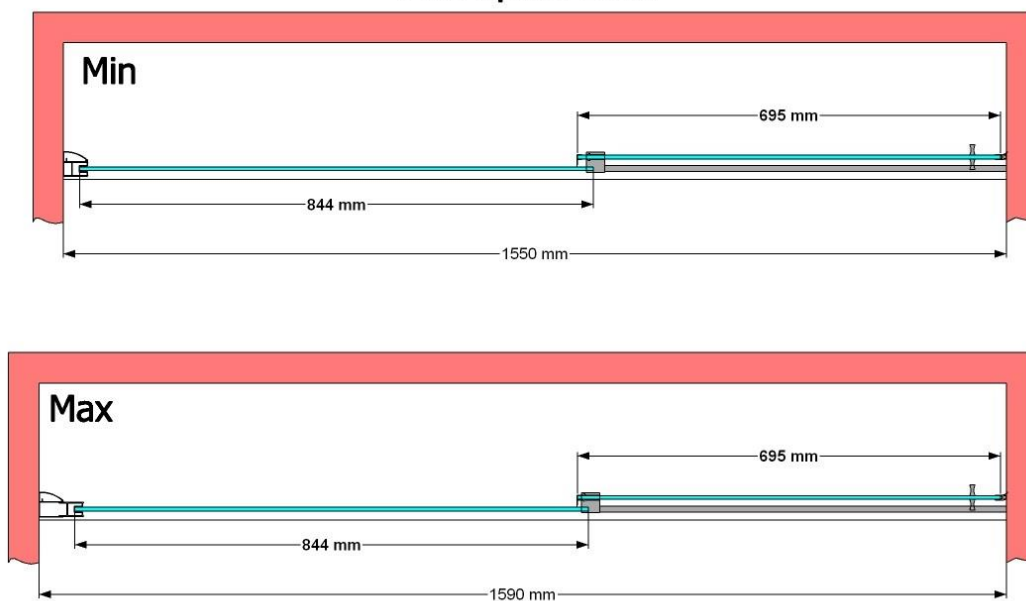

VAN MARCKE – PINA SPACE – SCHUIFDEUR – 160 CM

SKU 224607

AFBEELDING

MAATTEKENING

Pina Space 1600

	SKU 224607
Type douchedeur	Schuifdeur
Hoogte	200 cm
Materiaal profiel	Aluminium
Uitvoering profiel	Chroom
Uitvoering glas	Helder veiligheidsglas
Dikte glas	6 mm
Behandeling glas	Easy Clean
Draairichting	/
Inbouwmaat	1550 - 1590 mm
Instapbreedte	692mm
Omkeerbaar	Ja
Liftfunctie	Nee
Greep	Ja
Magnetische sluiting	Nee
Keuringen	CE
Garantie	5 jaar
Frameloze	Nee
Met bevestigingsmateriaal	Ja