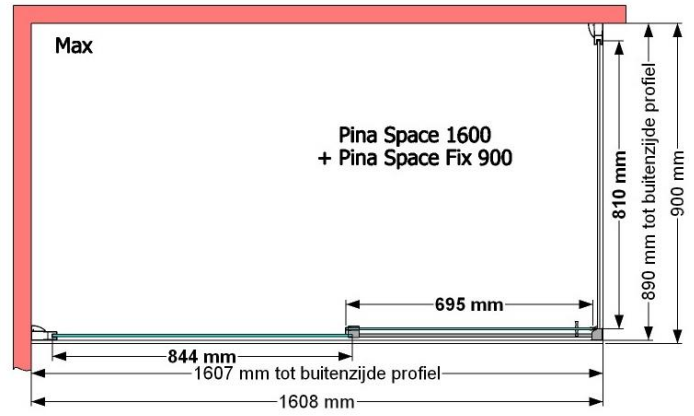

VAN MARCKE – PINA SPACE – SCHUIFDEUR – 160 CM

SKU 224607

AFBEELDING

MAATTEKENING

Pina Space 1600

	SKU 224607
Type douchedeur	Schuifdeur
Hoogte	200 cm
Materiaal profiel	Aluminium
Uitvoering profiel	Chroom
Uitvoering glas	Helder veiligheidsglas
Dikte glas	6 mm
Behandeling glas	Easy Clean
Draairichting	/
Inbouwmaat	1550 - 1590 mm
Instapbreedte	692mm
Omkeerbaar	Ja
Liftfunctie	Nee
Greep	Ja
Magnetische sluiting	Nee
Keuringen	CE
Garantie	5 jaar
Frameloze	Nee
Met bevestigingsmateriaal	Ja