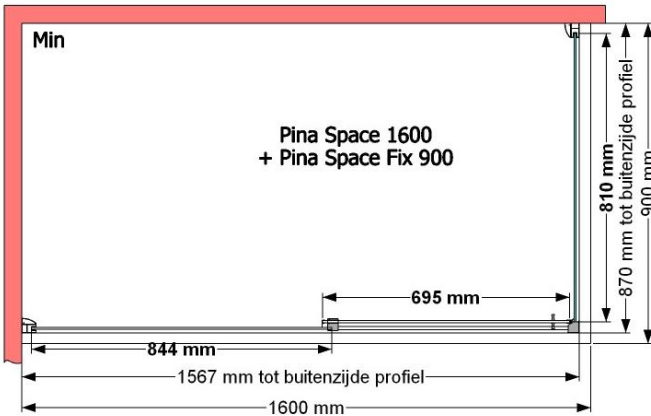

VAN MARCKE – PINA SPACE – SCHUIFDEUR – 160 CM

SKU 224607

AFBEELDING

MAATTEKENING

Pina Space 1600

	SKU 224607
Type douchedeur	Schuifdeur
Hoogte	200 cm
Materiaal profiel	Aluminium
Uitvoering profiel	Chroom
Uitvoering glas	Helder veiligheidsglas
Dikte glas	6 mm
Behandeling glas	Easy Clean
Draairichting	/
Inbouwmaat	1550 - 1590 mm
Instapbreedte	692mm
Omkeerbaar	Ja
Liftfunctie	Nee
Greep	Ja
Magnetische sluiting	Nee
Keuringen	CE
Garantie	5 jaar
Frameloze	Nee
Met bevestigingsmateriaal	Ja