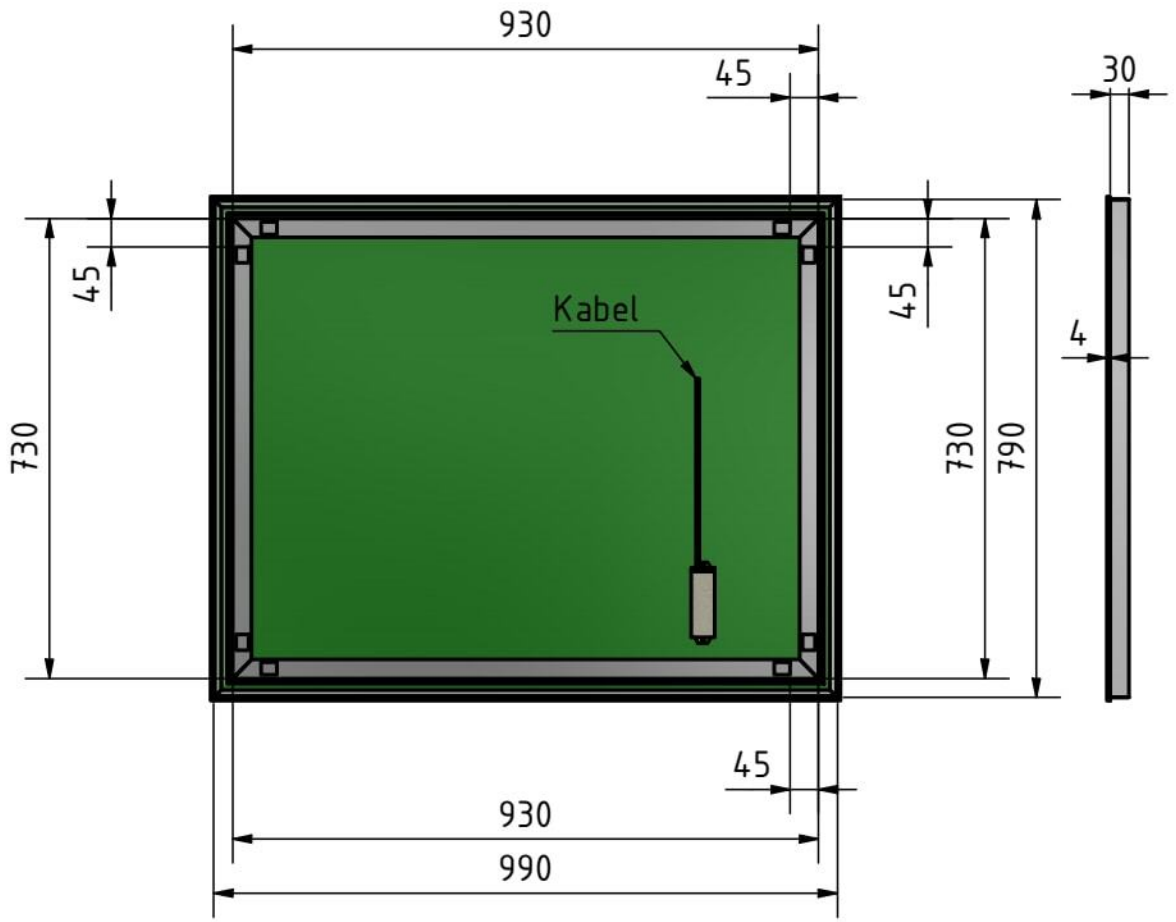

D ( 1 : 2 )

Marc-3676-2 ; 504050 - 507050

Kabel

De wandcontactdoos in het midden van de spiegel plaatsen .