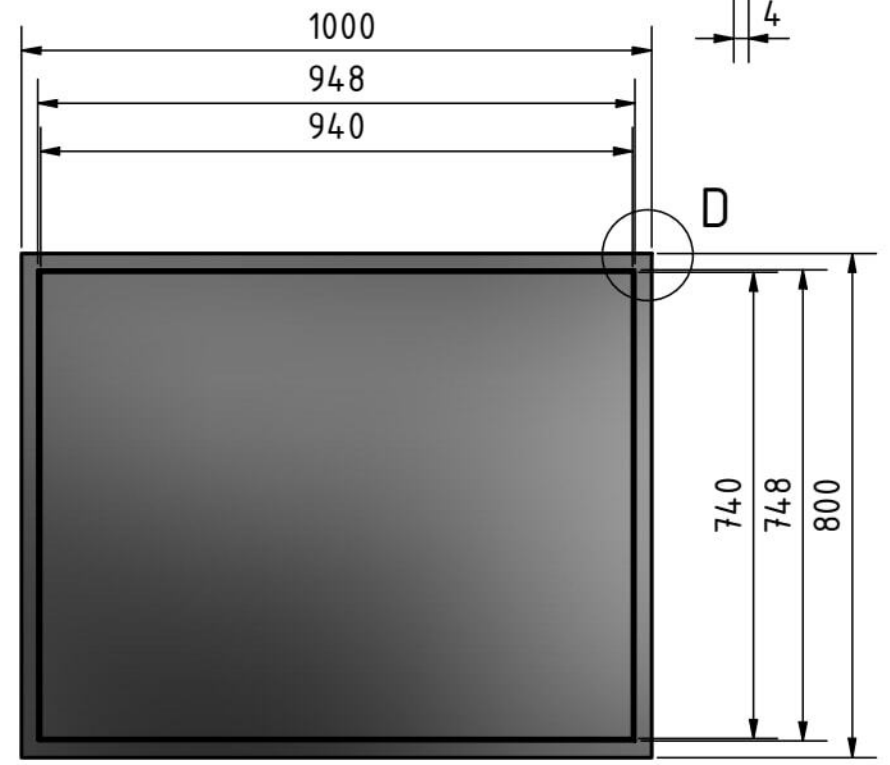

D ( 1 : 2 )

Marc-3676-2 ; 504050 - 507050

Kabel

De wandcontactdoos in het midden van de spiegel plaatsen .