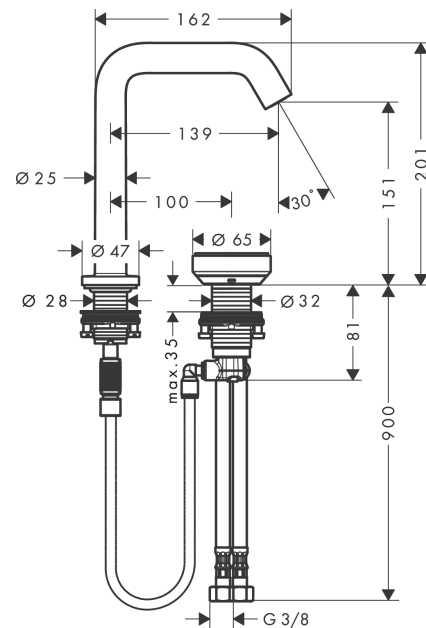

Maattekening