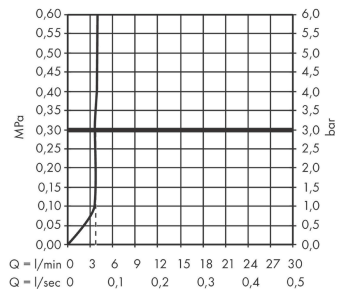

Tecturis S

2-gats wastafelkraan 150 CoolStart met waste

Oppervlakte finish: **chrom** Artikelnummer: **73353000**

Doorstroomdiagram