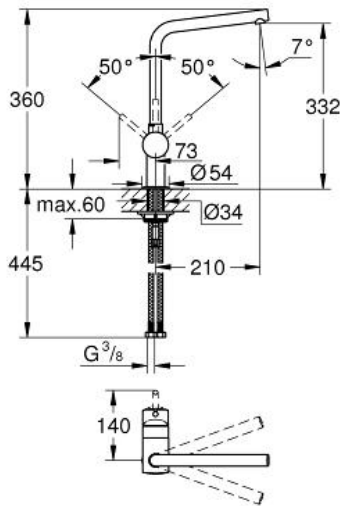

MINTA Mitigeur évier

Référence : 31375000

GROHE nv - sa | Diependaalweg 4a | 3020 Winksele
Tel: +32 (0) 16 23 06 60 | Fax: +32 (0) 16 23 90 70
Mail: info.be@grohe.com

Pure Freude
an Wasser

GROHE