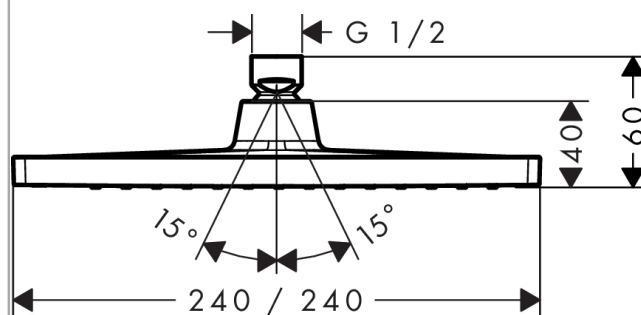

Maattekening