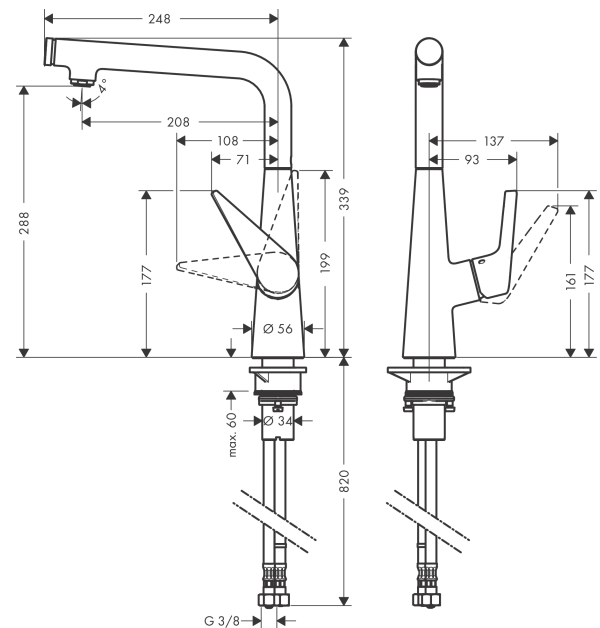

#### Beschrijving

- draaibereik 110°, 150° of 360°, instelbaar in 3 standen
- normale straal
- Select knop voor comfortabel aan- en uitzetten van de kraan tijdens gebruik
- maximale doorstroomhoeveelheid bij 3 bar: 4,7 l/min
- keramisch kardoes
- eenvoudige montage dankzij de G 3/8 flexibele aansluitslangen
- metalen uittrekbare vuistdouche
- EU taxonomie: max 6l/min - substantiële bijdrage (SC) mogelijk

#### Maattekening