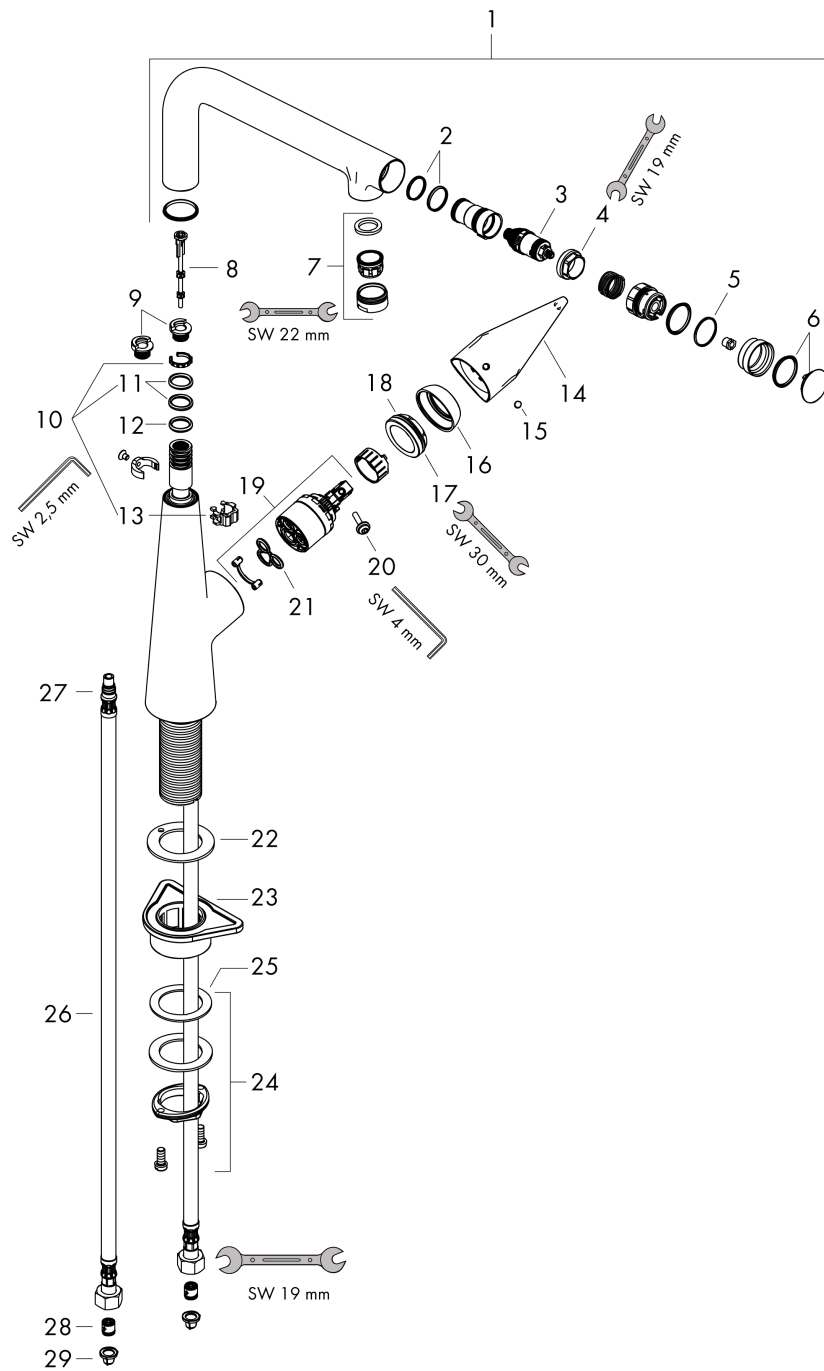

#### Beschrijving

- draaibereik 110°, 150° of 360°, instelbaar in 3 standen
- normale straal
- Select knop voor comfortabel aan- en uitzetten van de kraan tijdens gebruik
- maximale doorstroomhoeveelheid bij 3 bar: 4,7 l/min
- keramisch kardoes
- eenvoudige montage dankzij de G 3/8 flexibele aansluitslangen
- metalen uittrekbare vuistdouche
- EU taxonomie: max 6l/min - substantiële bijdrage (SC) mogelijk

#### Maattekening

#### Doorstroomdiagram

Talis Select M51

ééngreeps keukenmengkraan 300

Oppervlakte finish: **chrom** Artikelnummer: **72825000**

Explosietekening

Bouwjaar: >10/19

**Talis Select M51****ééngreeps keukenmengkraan 300**Oppervlakte finish: **chrom** Artikelnummer: **72825000****Reserveonderdelenlijst**

Bouwjaar: &gt;10/19

<b>Regel</b>	<b>Beschrijving</b>	<b>Artikelnummer</b>	<b>Prijs incl. BTW</b>	<b>VE</b>
1	uitloop compl.	92695000	-	1
2	O-ring 17x1,5	98137000	-	1
3	bovendeel	98463000	-	1
4	moer	92567000	-	1
5	O-ring 19x1,5	95962000	-	1
6	deksel	92566000	-	1
7	perlator M24x1 (5 l/min)	13185000	-	1
8	tappet	92505000	-	1
9	aanslagringset (110° / 150°)	98486000	-	1
10	dichtingsset	92646000	-	1
11	O-Ring 14x2,5	98189000	-	1
12	O-ring 11x3	92481000	-	1
13	axialring	97558000	-	1
14	greep	98455000	-	1
15	greepstop	96338000	-	1
16	afdekkap	95498000	-	1
17	moer	97209000	-	1
18	O-Ring 32x2	98193000	-	1
19	kardoes compl.	95646001	-	1
20	borgschroef	95140000	-	1
21	dichting	95008000	-	1
22	dichting	92582000	-	1
23	bevestigingsmateriaal	97523000	-	1
24	schachtbevestigingsset compl. (Ø 34)	95049000	-	1
25	stelring	97548000	-	1
26	aansluitslang 900 mm M8x0,75 G3/8	95372000	-	1
27	O-ring 7x1,5	98422000	-	1
28	terugslagklep DW 10	96456000	-	1
29	zeefdichting	95291000	-	1
a	Kranenvet	90920000	-	1