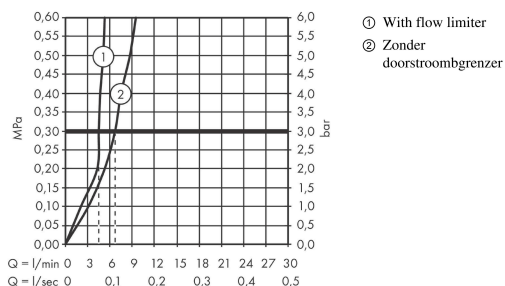

Doorstroomdiagram