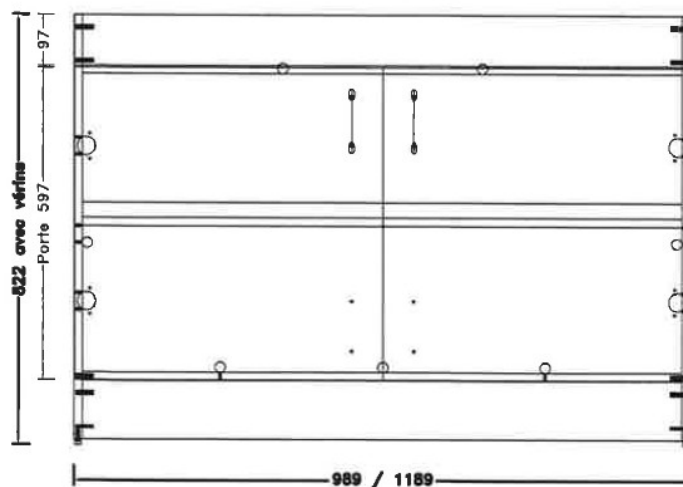

**Van Marcke Intro – Comfort gootsteenkast stand
zonder lade 100x60cm**

SKU 251007

(geleverd zonder spoeltafel, zonder kraan, zonder toebehoren)

**Van Marcke Intro – Comfort gootsteenkast staand
zonder lade 100x60cm**

SKU 251007

<u>Afmetingen:</u>	1000mm x 586mm x 812mm (breedte x diepte x hoogte)
<u>Materiaal:</u>	Melamine
<u>Kleur:</u>	wit
<u>Bevestiging:</u>	Voorgemonteerde gootsteenkast staand
<u>Kenmerken:</u>	<ul style="list-style-type: none">– staande onderkast met 2 deuren, zonder lade– dubbel voorpaneel– extra legplank binnenin– wegklapbare rug met clips voor gemakkelijke toegang tot leidingen– afgeronde greep wit in PVC– scharnieren onzichtbaar, opening deur 95°– maximaal regelbaar 15mm aan de hand van pootjes
<u>Nettogewicht:</u>	31,80kg
<u>Optie:</u>	– compatibel met opbouwspoeltafel Intro BORDEAUX sku 241775