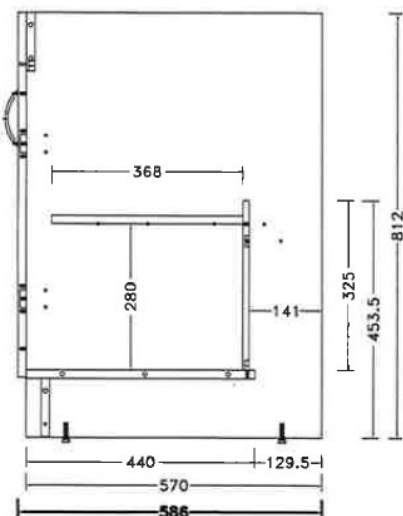

**Van Marcke Intro – Comfort gootsteenkast stand
zonder lade 100x60cm**

SKU 251007

(geleverd zonder spoeltafel, zonder kraan, zonder toebehoren)

**Van Marcke Intro – Comfort gootsteenkast staand
zonder lade 100x60cm**

SKU 251007

<u>Afmetingen:</u>	1000mm x 586mm x 812mm (breedte x diepte x hoogte)
<u>Materiaal:</u>	Melamine
<u>Kleur:</u>	wit
<u>Bevestiging:</u>	Voorgemonteerde gootsteenkast staand
<u>Kenmerken:</u>	<ul style="list-style-type: none">– staande onderkast met 2 deuren, zonder lade– dubbel voorpaneel– extra legplank binnenin– wegklapbare rug met clips voor gemakkelijke toegang tot leidingen– afgeronde greep wit in PVC– scharnieren onzichtbaar, opening deur 95°– maximaal regelbaar 15mm aan de hand van pootjes
<u>Nettogewicht:</u>	31,80kg
<u>Optie:</u>	– compatibel met opbouwspoeltafel Intro BORDEAUX sku 241775