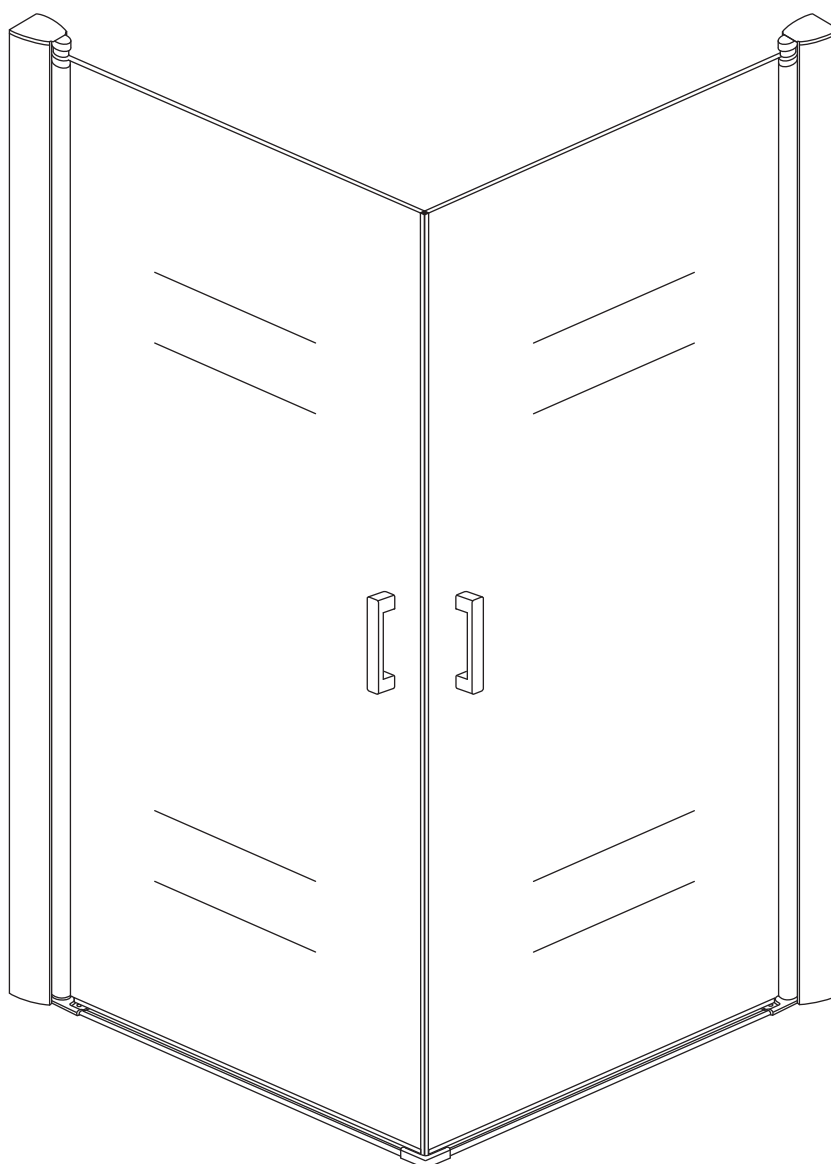

## INSTALLATIE VOORSCHRIFT

Dubbele swingdeuren met NANO behandeld glas  
20.3844

1000x1000x2000mm  
(980-1000) x (980-1000) x 2000mm

Zonder NANO

NANO

**NANO garantie: 2 jaar bij normaal gebruik**  
**LET OP: gebruik geen grove scherpe voorwerpen, zoals schuursponsjes of staalwol om het glas schoon te maken.**