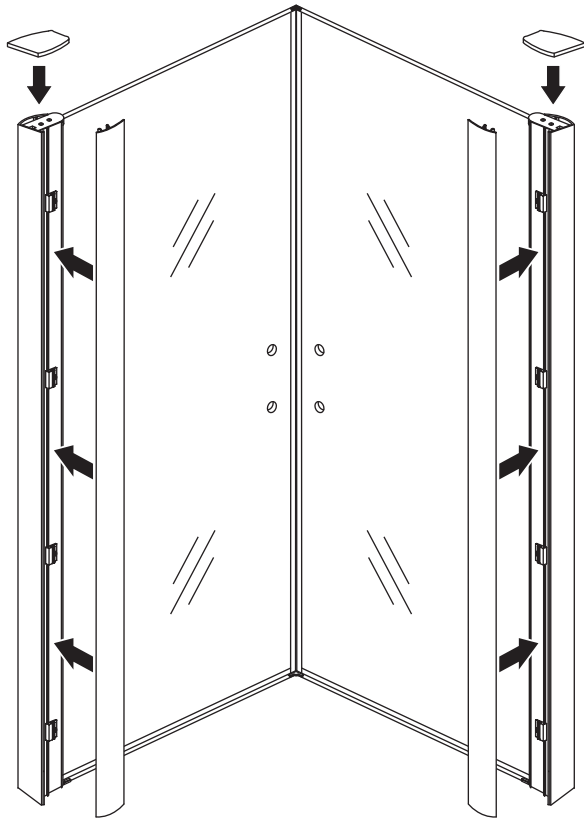

**Voorzie alleen de
buitenzijde van de
cabine van siliconenkit.**