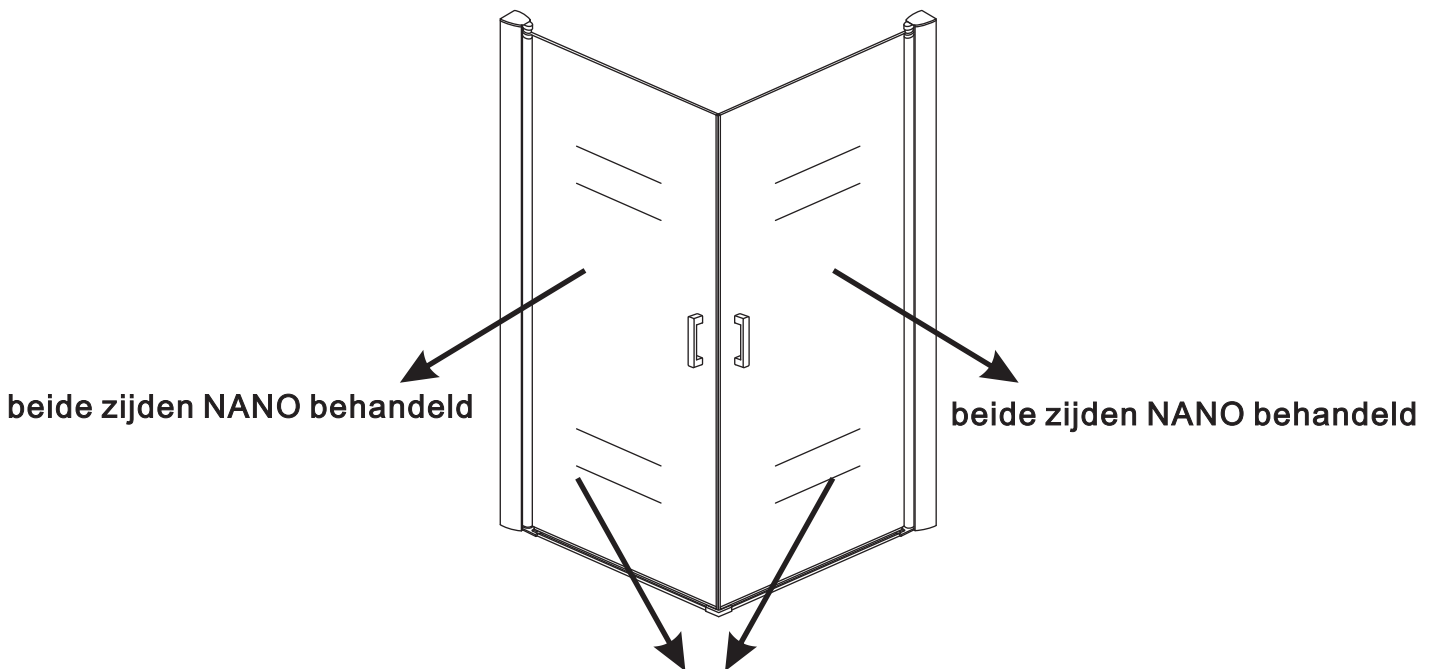

## INSTALLATIE VOORSCHRIFT

Dubbele swingdeuren met NANO behandeld glas  
20.3844

1000x1000x2000mm  
(980-1000) x (980-1000) x 2000mm

Zonder NANO

NANO

**NANO garantie: 2 jaar bij normaal gebruik**  
**LET OP: gebruik geen grove scherpe voorwerpen, zoals schuursponsjes of staalwol om het glas schoon te maken.**