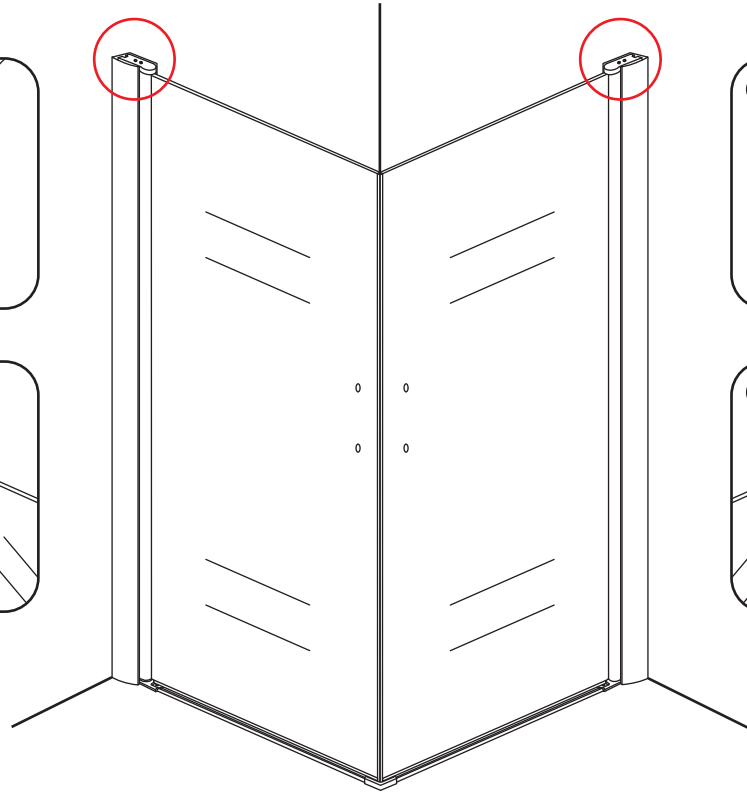

## INSTALLATIE VOORSCHRIFT

Dubbele swingdeuren met NANO behandeld glas  
20.3844

1000x1000x2000mm  
(980-1000) x (980-1000) x 2000mm

Zonder NANO

NANO

**NANO garantie: 2 jaar bij normaal gebruik**  
**LET OP: gebruik geen grove scherpe voorwerpen, zoals schuursponsjes of staalwol om het glas schoon te maken.**

# 5

**Voorzie alleen de  
buitenzijde van de  
cabine van siliconenkit.**