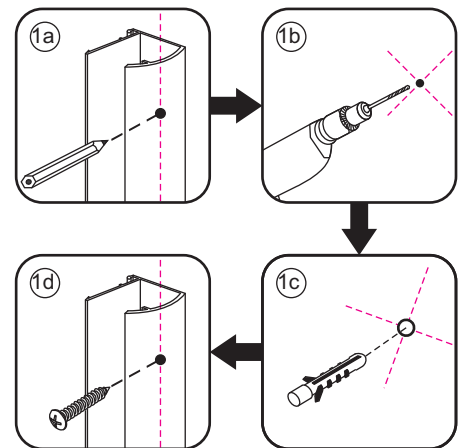

## INSTALLATIE VOORSCHRIFT

Dubbele swingdeuren met NANO behandeld glas  
20.3844

1000x1000x2000mm  
(980-1000) x (980-1000) x 2000mm

Zonder NANO

NANO

**NANO garantie: 2 jaar bij normaal gebruik**  
**LET OP: gebruik geen grove scherpe voorwerpen, zoals schuursponsjes of staalwol om het glas schoon te maken.**

# 5

**Voorzie alleen de  
buitenzijde van de  
cabine van siliconenkit.**