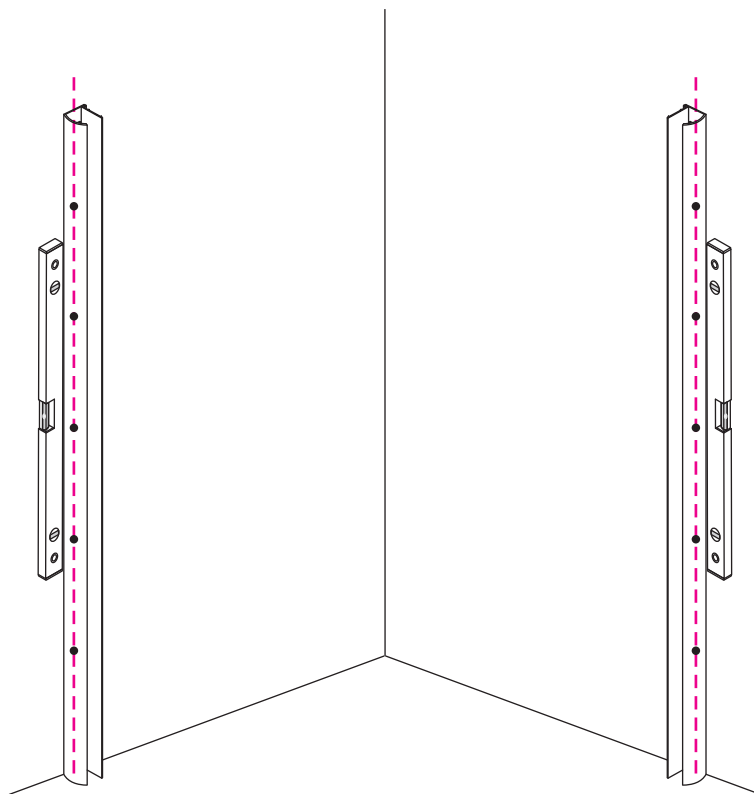

## INSTALLATIE VOORSCHRIFT

Dubbele swingdeuren met NANO behandeld glas  
20.3844

1000x1000x2000mm  
(980-1000) x (980-1000) x 2000mm

Zonder NANO

NANO

**NANO garantie: 2 jaar bij normaal gebruik**  
**LET OP: gebruik geen grove scherpe voorwerpen, zoals schuursponsjes of staalwol om het glas schoon te maken.**

# 5

**Voorzie alleen de  
buitenzijde van de  
cabine van siliconenkit.**