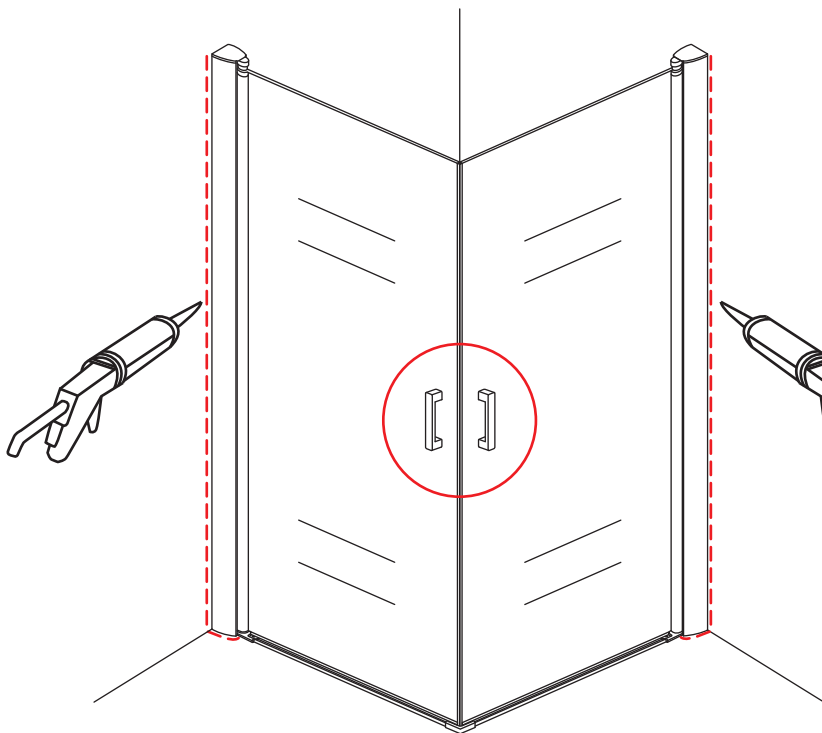

**Voorzie alleen de
buitenzijde van de
cabine van siliconenkit.**