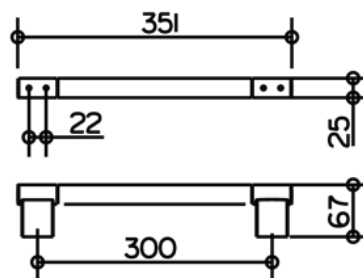

KEUCO®

**POIGNEE DE RELEVEMENT
PLAN**

SKU 235410

Dimensions :

- largeur : 300 mm
- profondeur : 67 mm
- hauteur : 25 mm

Couleur :

aluminium argent anodisé (E6 EV1)/chromé

Référence :